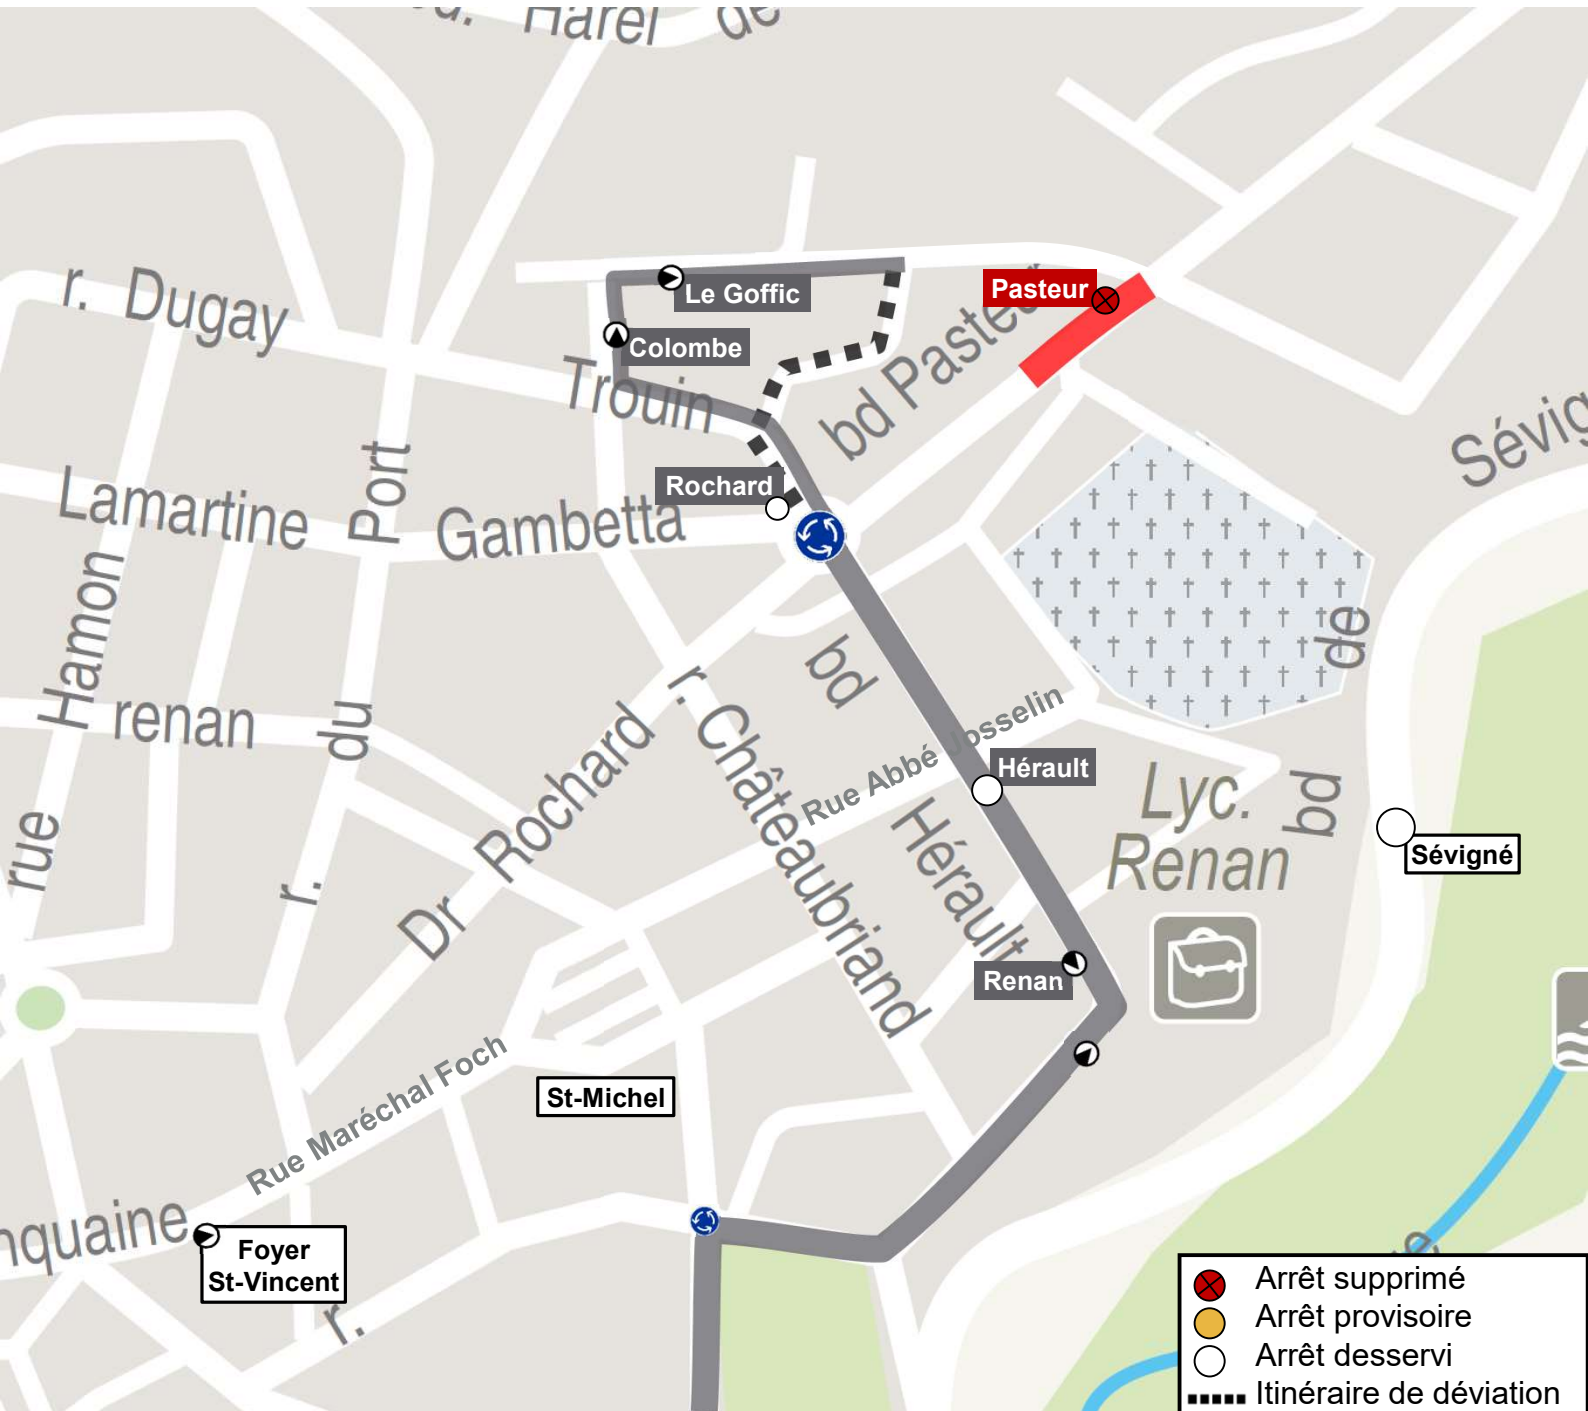

Mardi 18 Janvier 08h30	Vendredi 04 Février 18h00
--	---

DÉVIATION

100

- Arrêt supprimé
- Arrêt provisoire
- Arrêt desservi
- Itinéraire de déviation

Arrêt non desservi : Pasteur