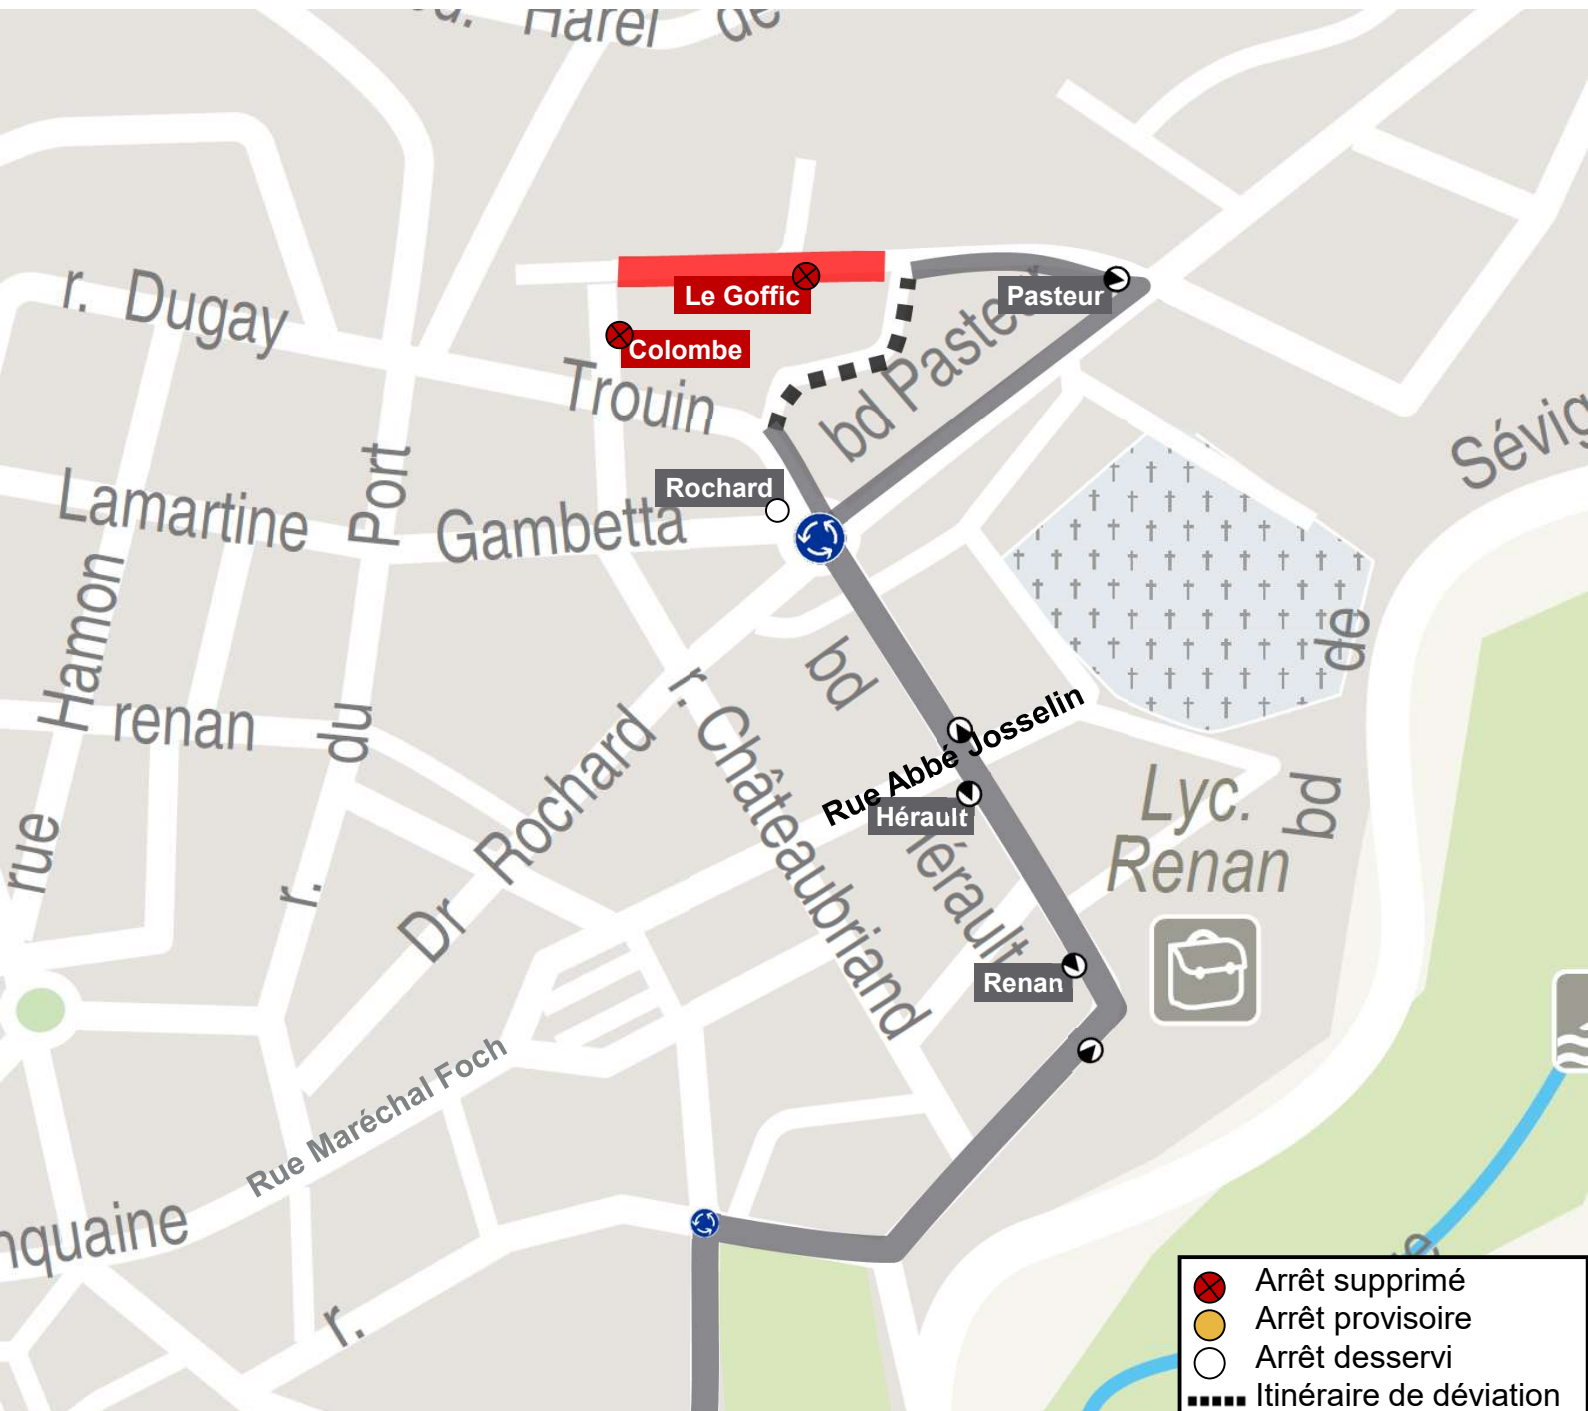

Jeudi
18
Juin
08h30

Vendredi
26
Juin
18h30

DÉVIATION

100

Arrêts non desservis : Colombe, Le Goffic