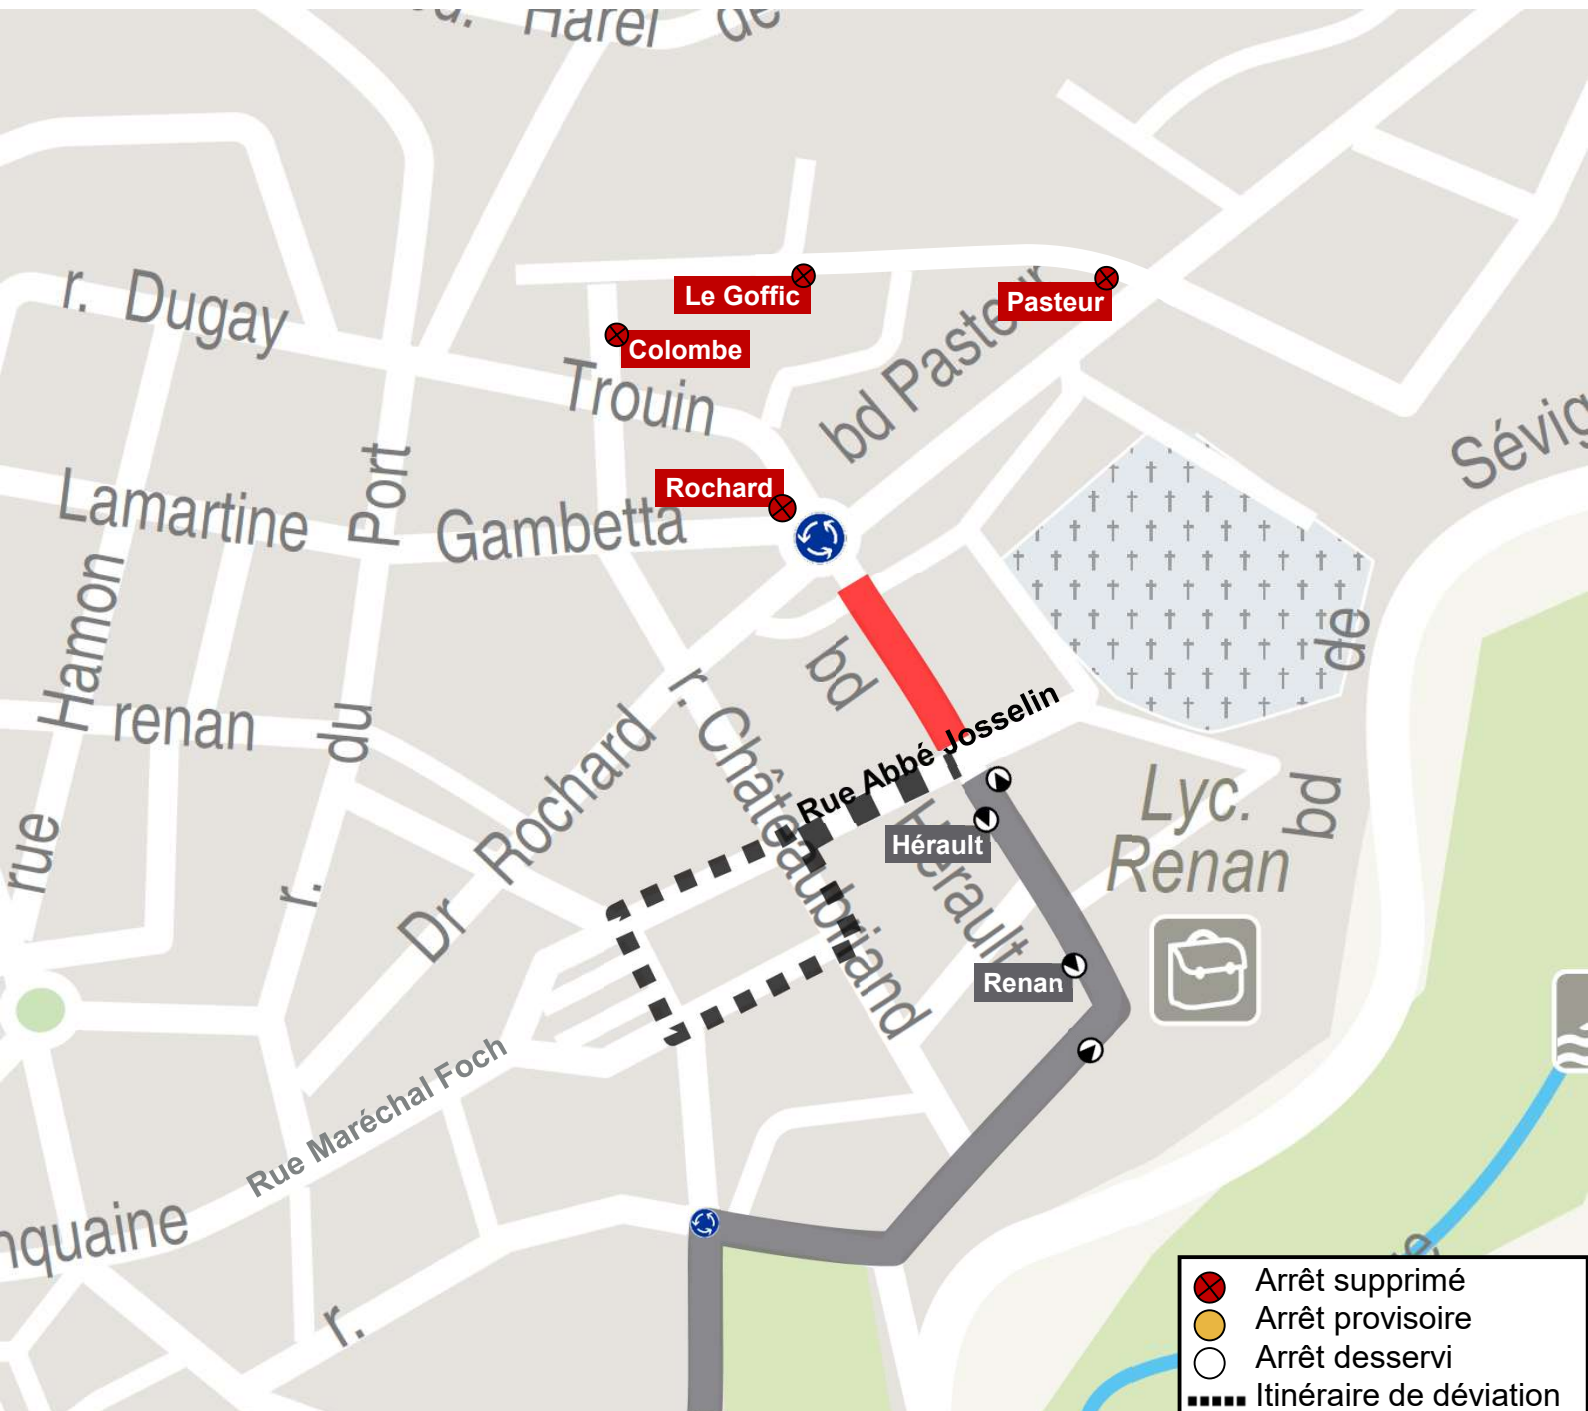

Mercredi
20
Mai

entre 08h30 et 18h10

DÉVIATION

100

Arrêts non desservis : Rochard, Colombe, Le Goffic, Pasteur