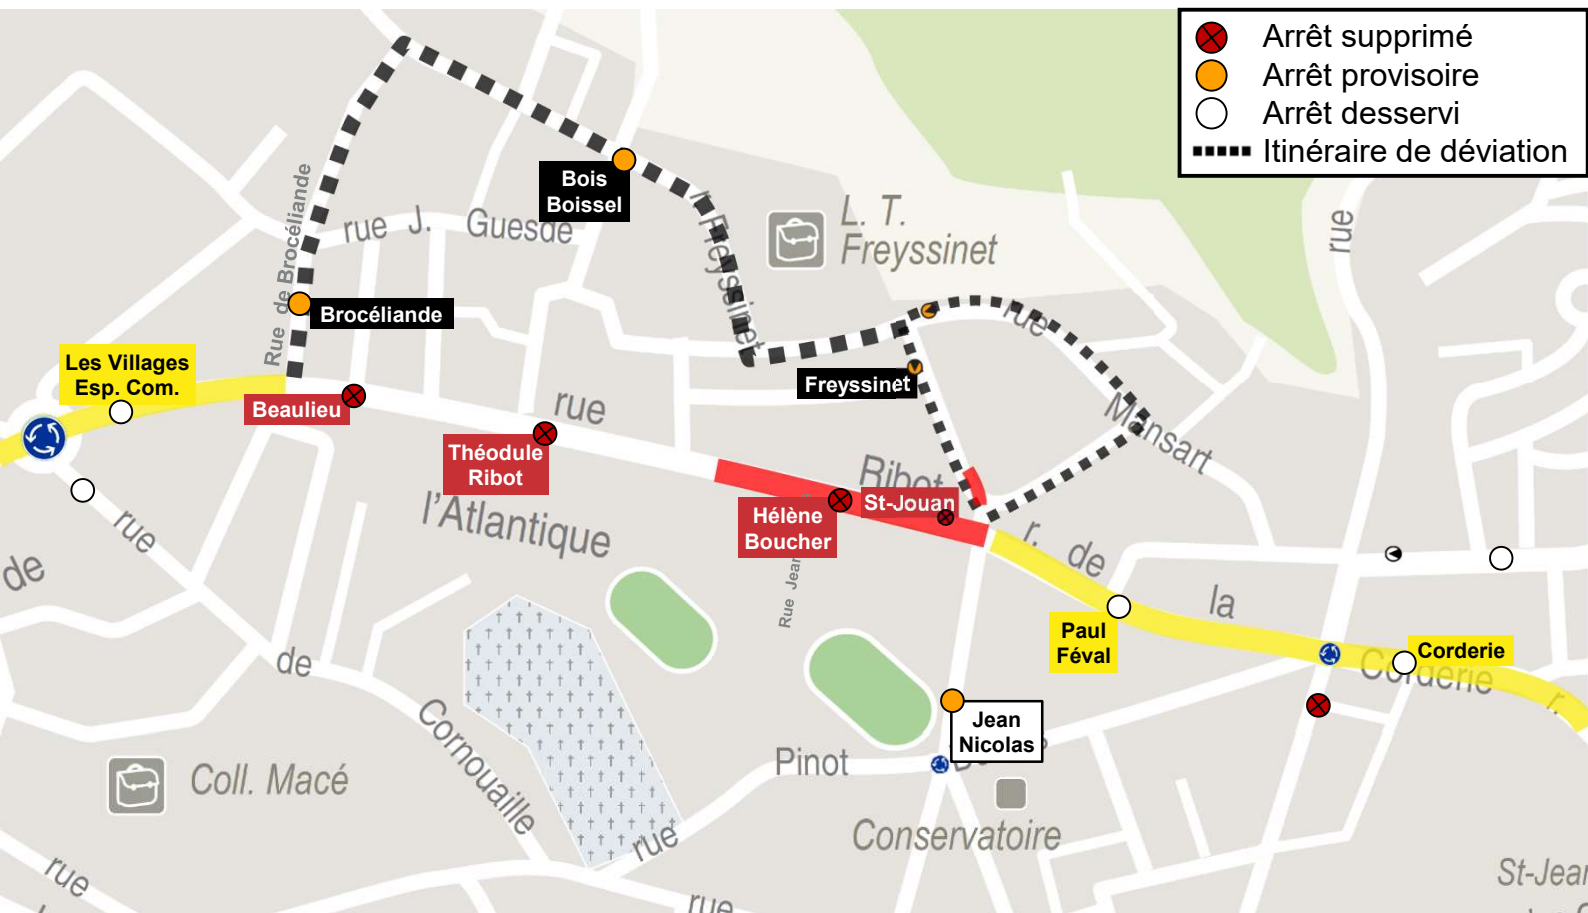

# DÉVIATION

Jeudi  
**13**  
Janvier  
08h30

Lundi  
**17**  
Janvier  
17h30

**130** TE2

**Arrêts non desservis (A/R) : Saint-Jouan, Hélène Boucher, Théodule Ribot, Beaulieu**