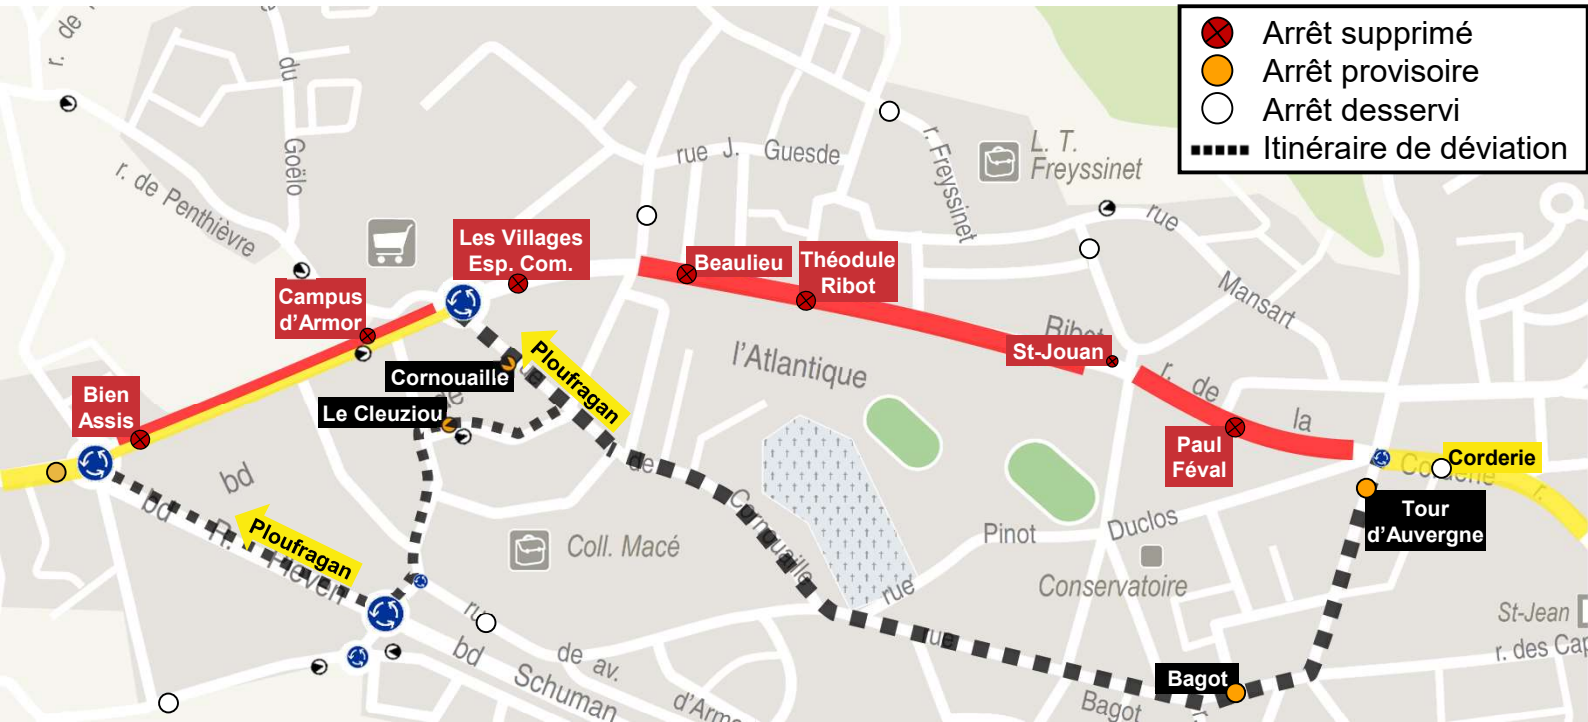

DÉVIATION

130

Jeudi
17
Octobre
10h00

Samedi
23
Novembre
20h00

Arrêts non desservis : Pau Féval, Théodule Ribot, Beaulieu, Les Villages Esp. Com., Bien Assis (A/R) - Saint-Jouan, Campus d'Armor (→ Ploufragan)