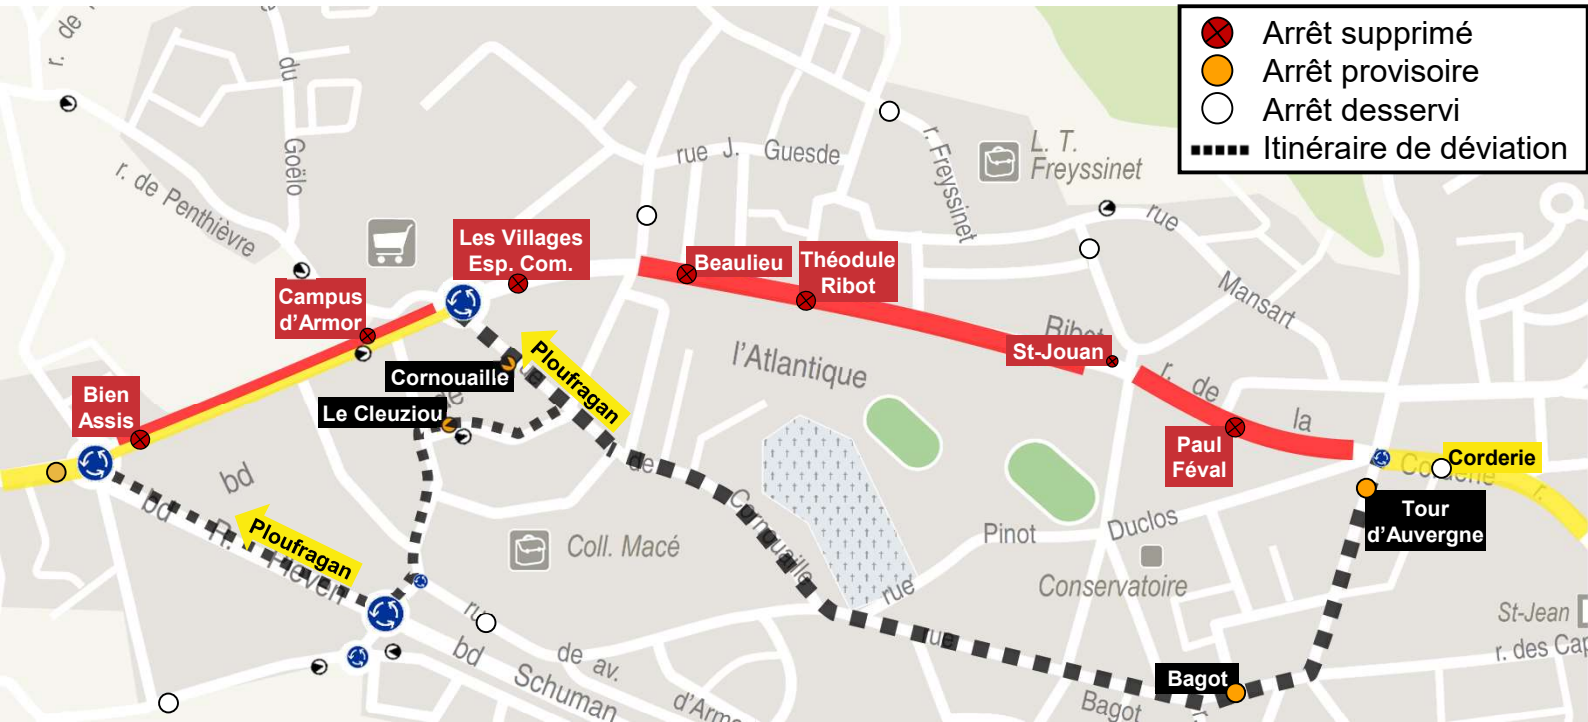

DÉVIATION

Jeudi
17
Octobre
10h00

Vendredi
20
Décembre
20h00

130

Arrêts non desservis : Pau Féval, Théodule Ribot, Beaulieu, Les Villages Esp. Com., Bien Assis (A/R) - Saint-Jouan, Campus d'Armor (→ Ploufragan)