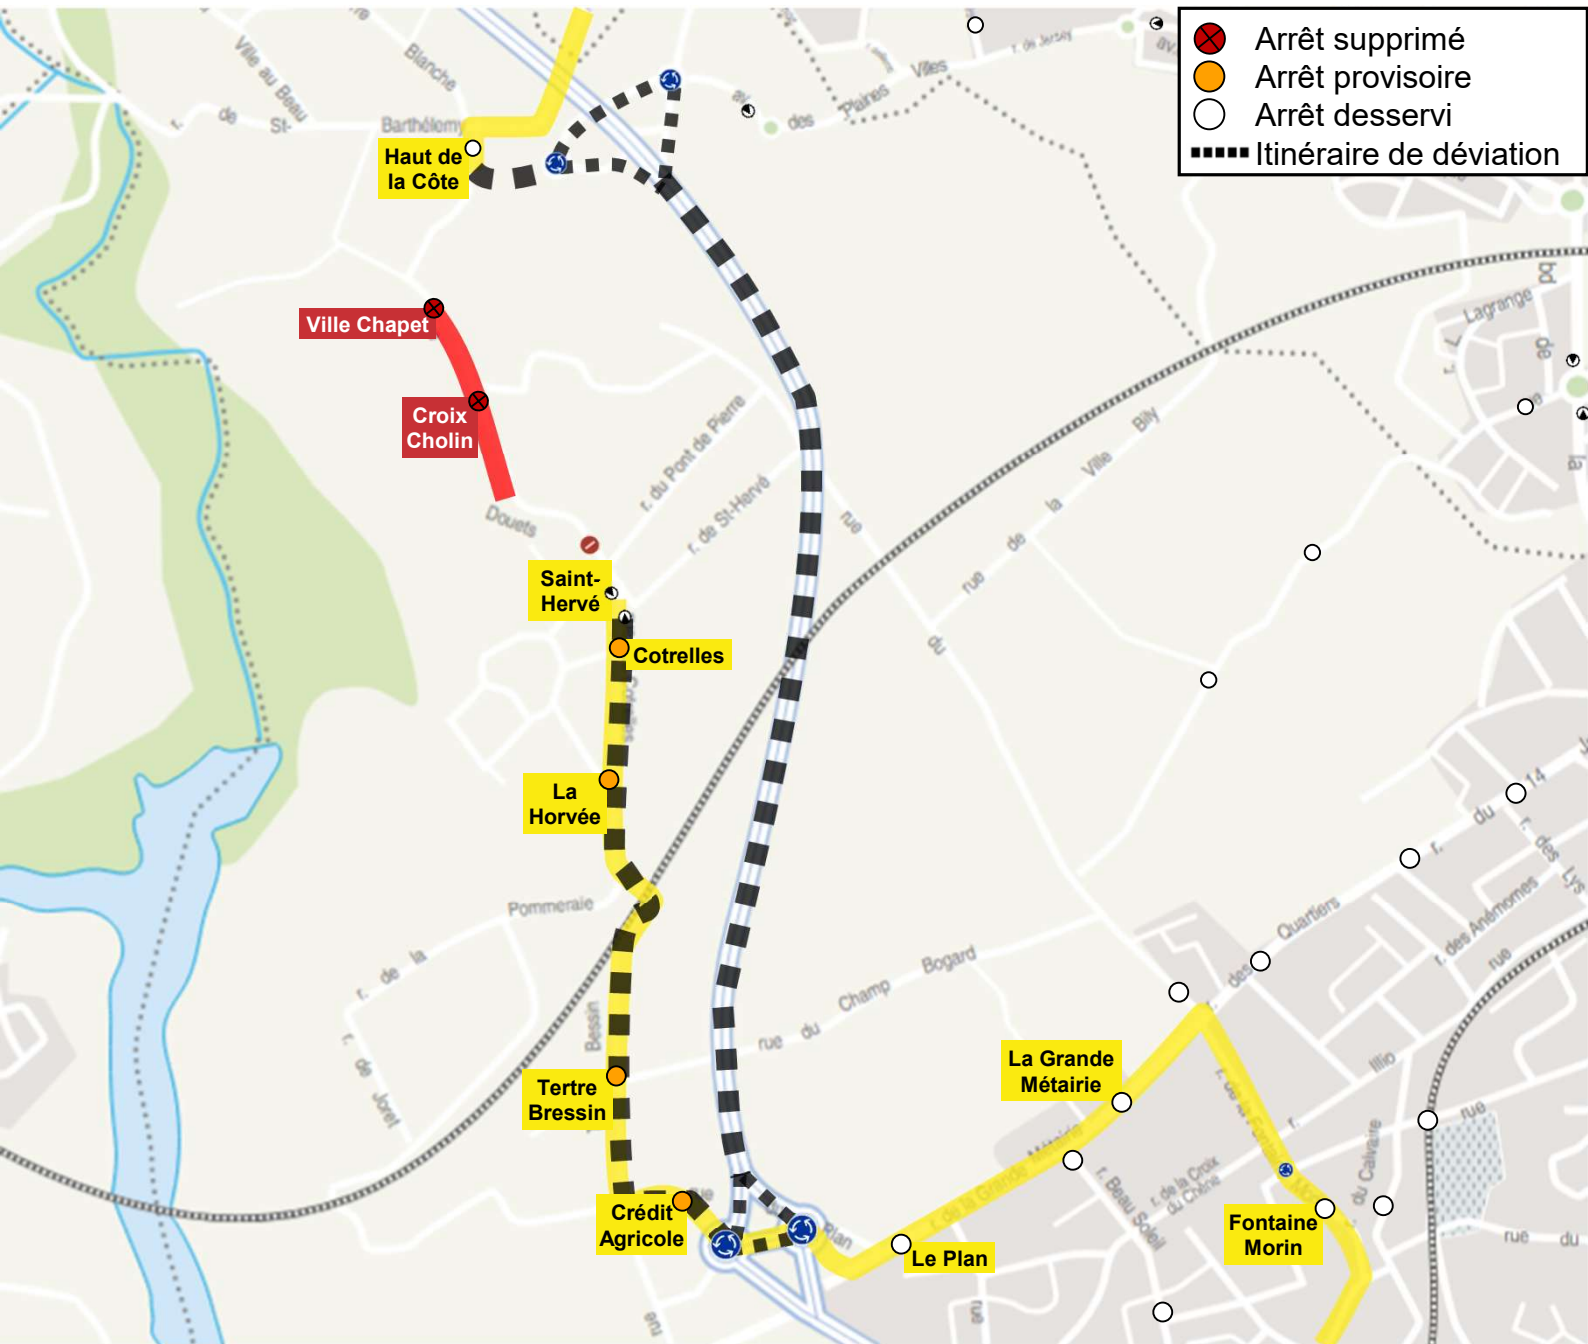

du Lundi au Vendredi

27
Avril

15
Mai

entre 08h00 et 17h30

DÉVIATION

130

- ⊗ Arrêt supprimé
- Arrêt provisoire
- Arrêt desservi
- ⋯ Itinéraire de déviation

Arrêts non desservis (A/R) : Ville Chapet, Croix Cholin