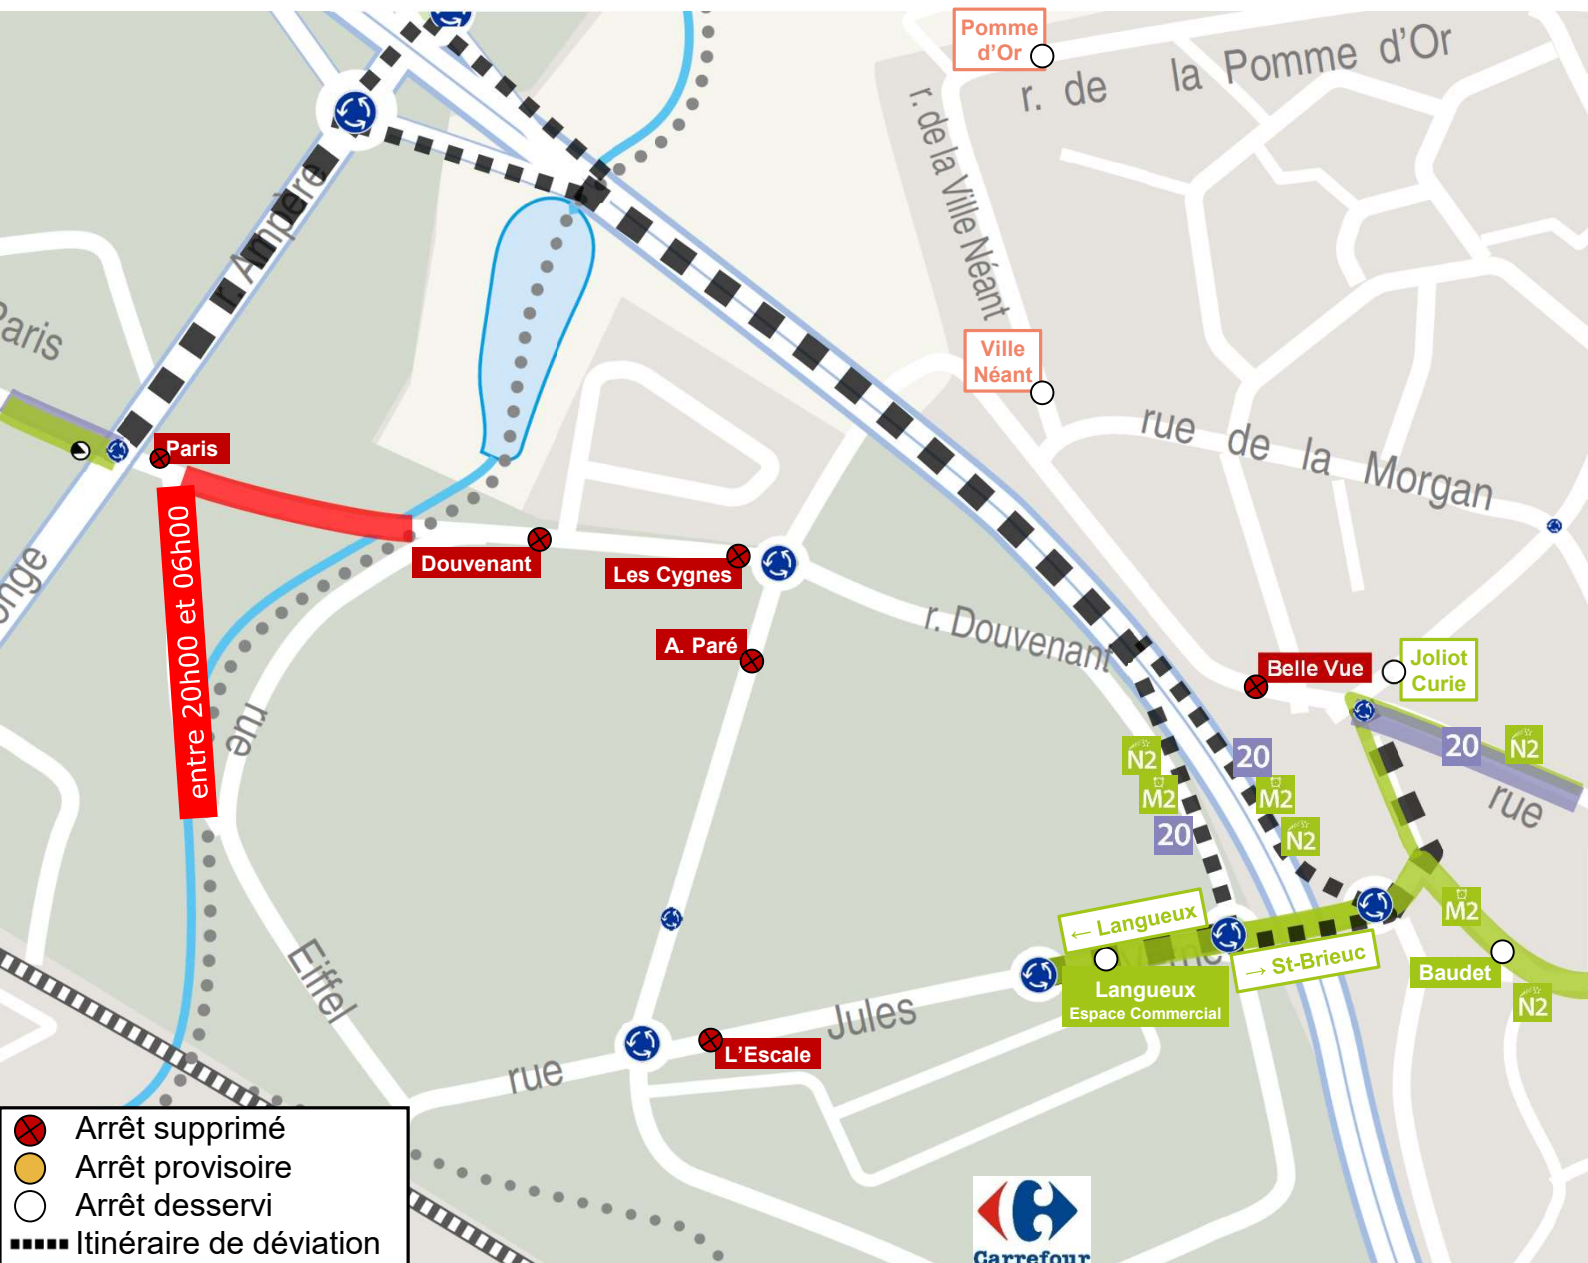

DÉVIATION

du lundi au vendredi

10

05

Juin

Juillet

entre 20h00 et 06h00

20

M2

N2

Arrêts non desservis : Belle Vue (20), L'Escal, A. Paré (M2/N2), Les Cygnes, Douvenant (A/R) – Paris (→ Saint-Brieuc)

www.tub.bzh

 Tub St Brieuc

 SAINT
BRIEUC
ARMOR
AGGLOMÉRATION