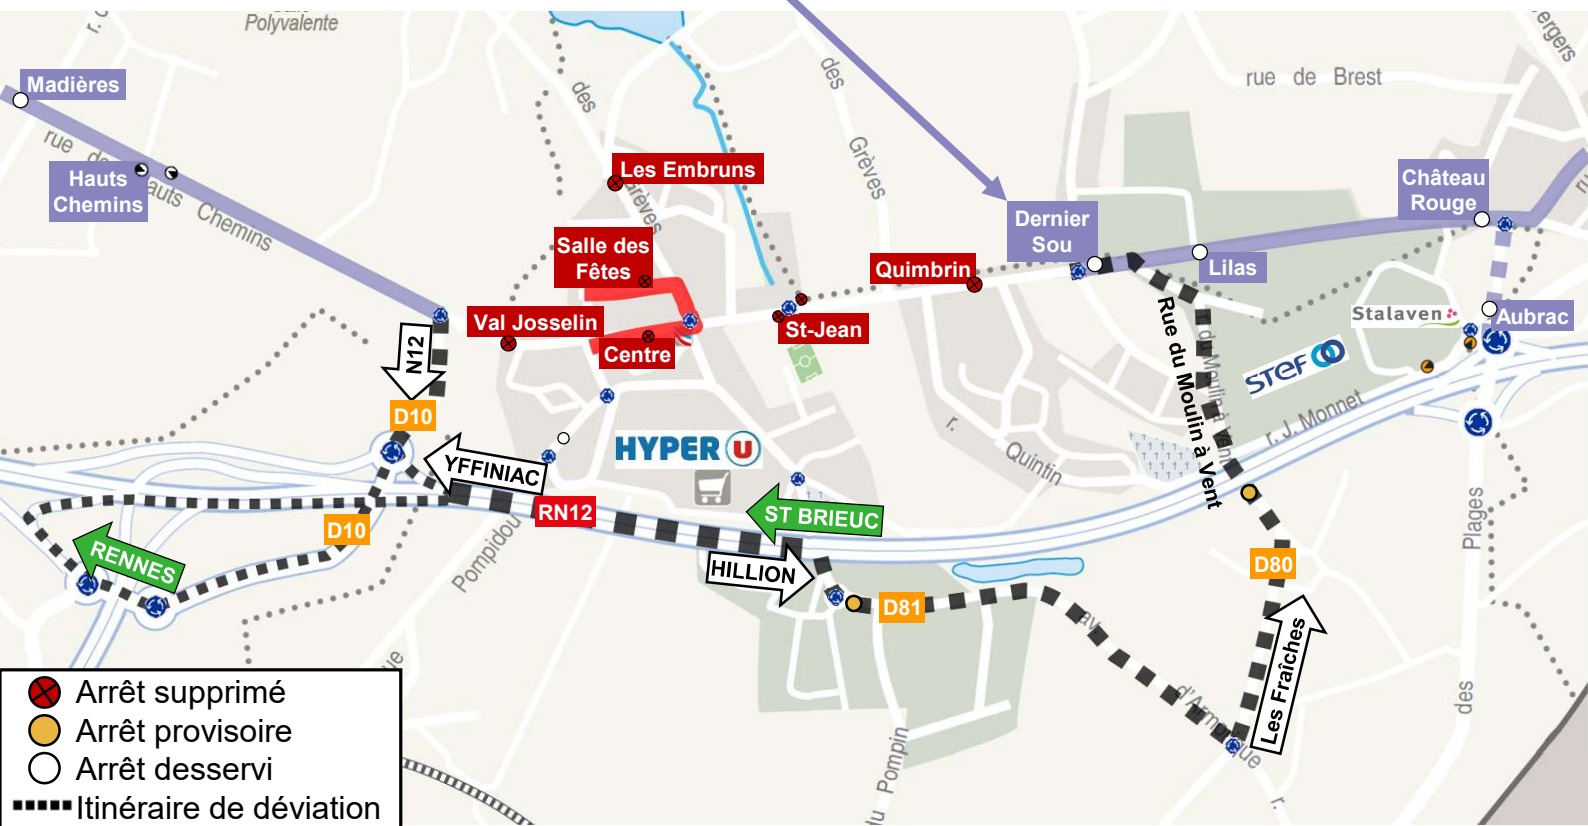

DÉVIATION

Vendredi

11

Juillet

entre 06h00 et 09h00

entre 17h00 et 20h00

20

07:23 07:26 08:12 08:13 08:55 17:21 17:44 18:30 18:46 19:40

Arrêts non desservis (A/R) : Val Josselin, Yffiniac Centre, Salle des Fêtes, Saint-Jean, Quimbrin