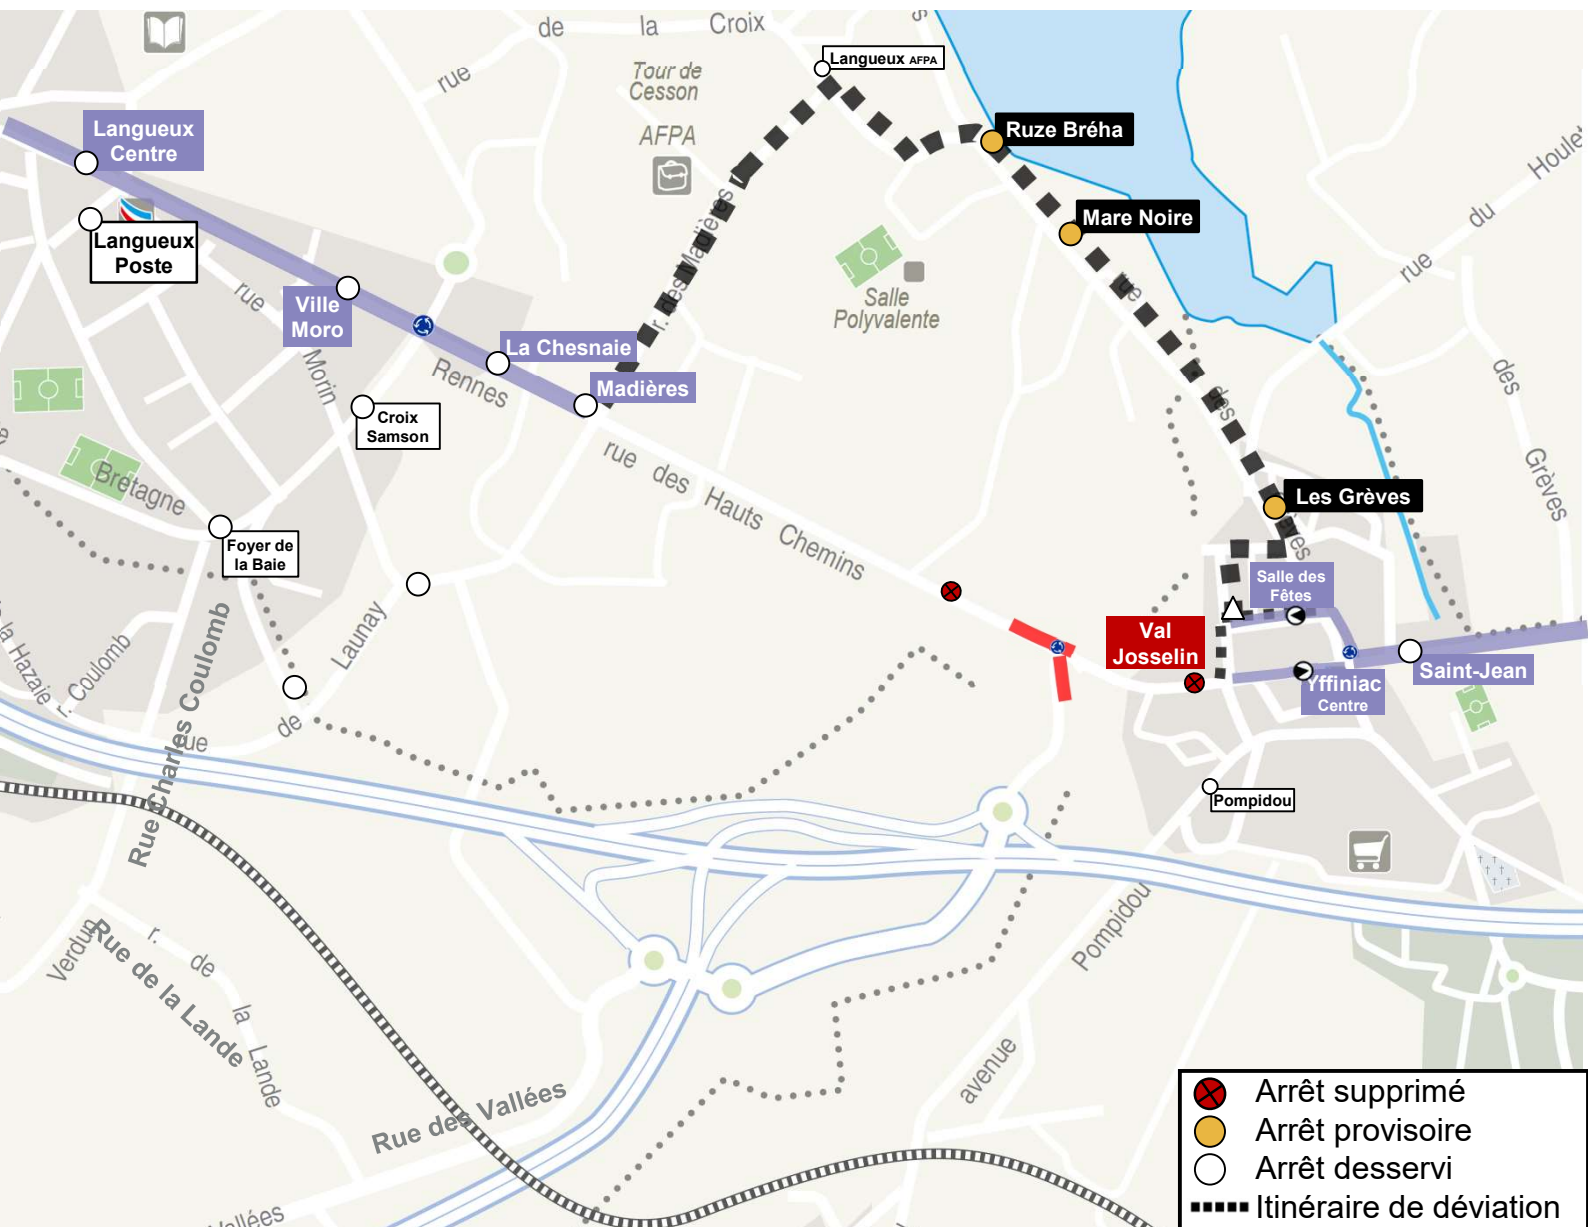

Mercredi
22
Juin
08h30

Vendredi
24
Juin
20h00

DÉVIATION

20

Arrêts non desservis (A/R) : Val Josselin, Hauts Chemins