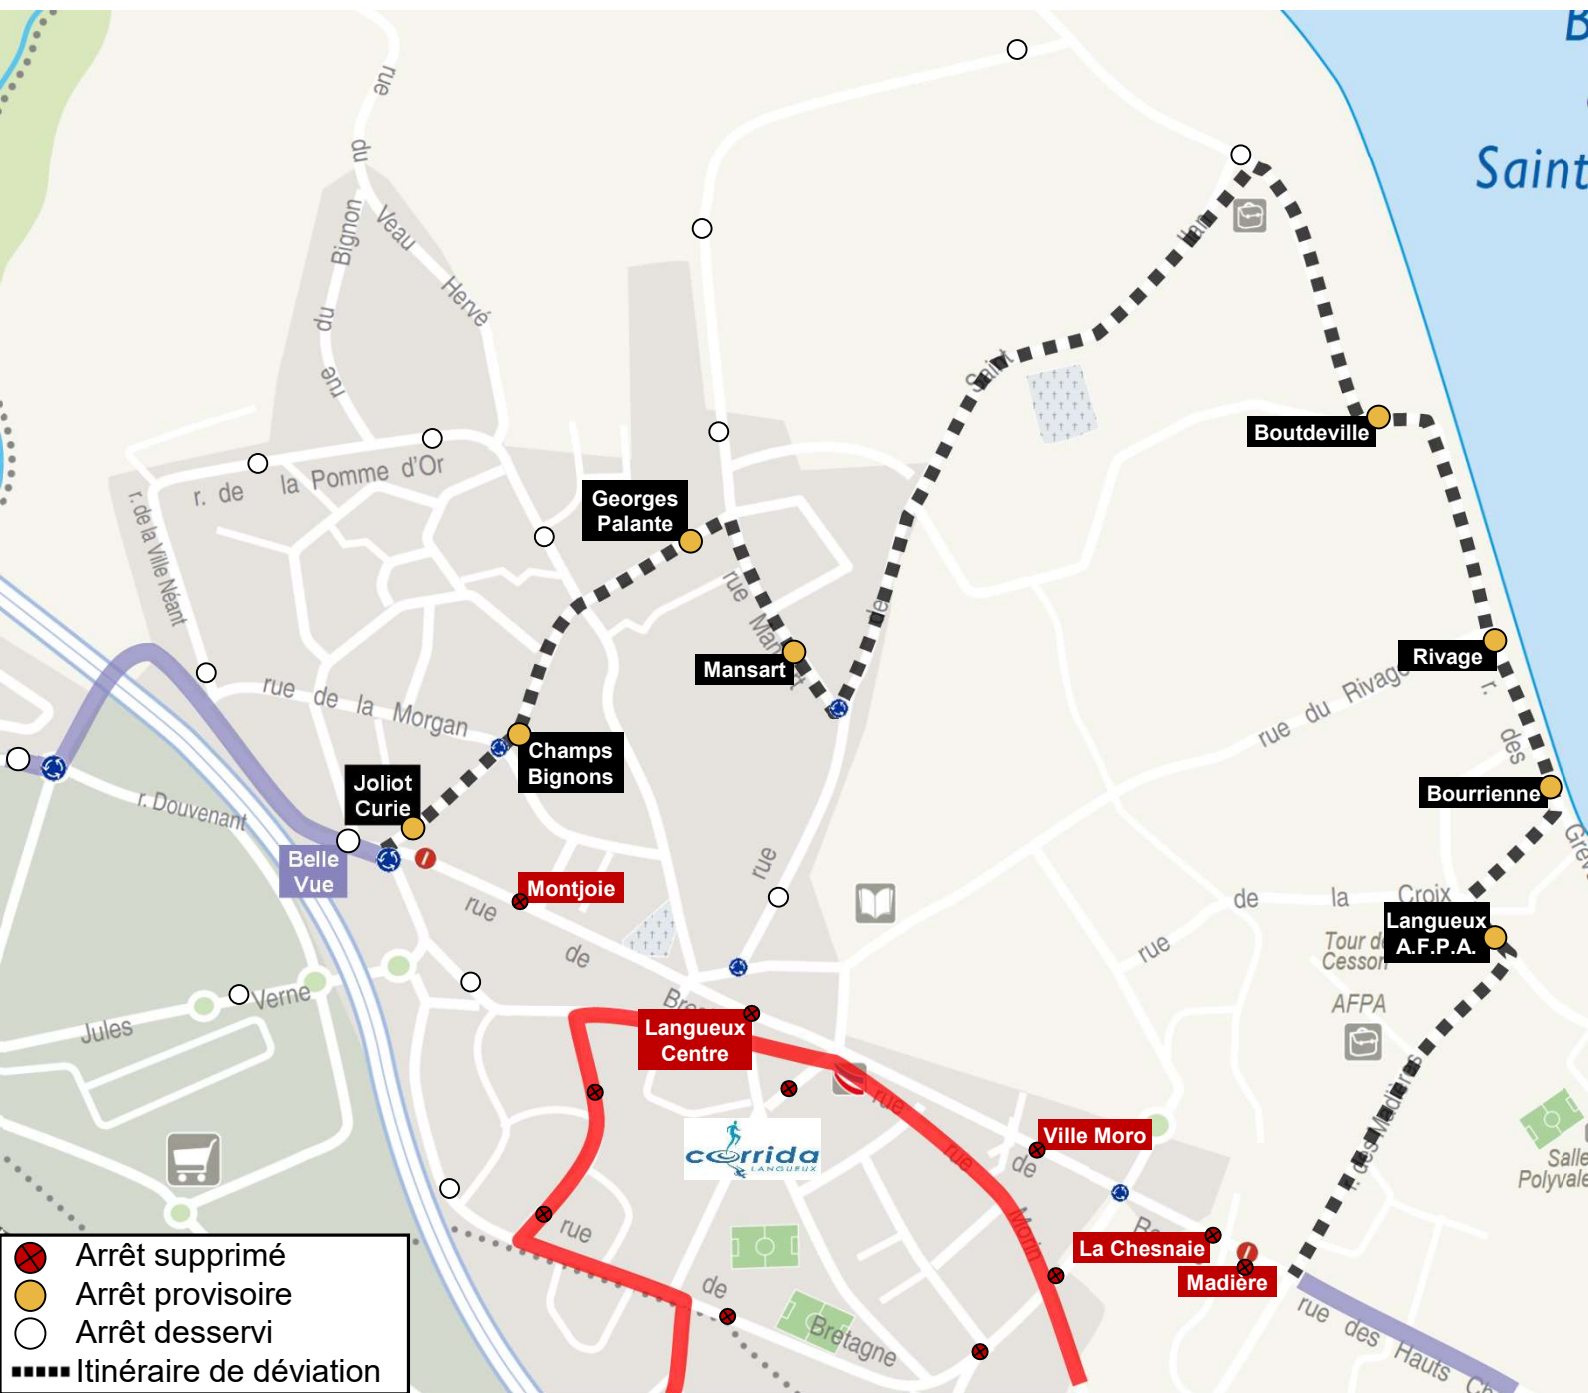

# DÉVIATION

Samedi  
**25**  
**Juin**

entre 07h00 et 22h00

20

**Arrêts non desservis (A/R) :** Madières, La Chesnaie, Ville Moro, Languieux Centre, Montjoie