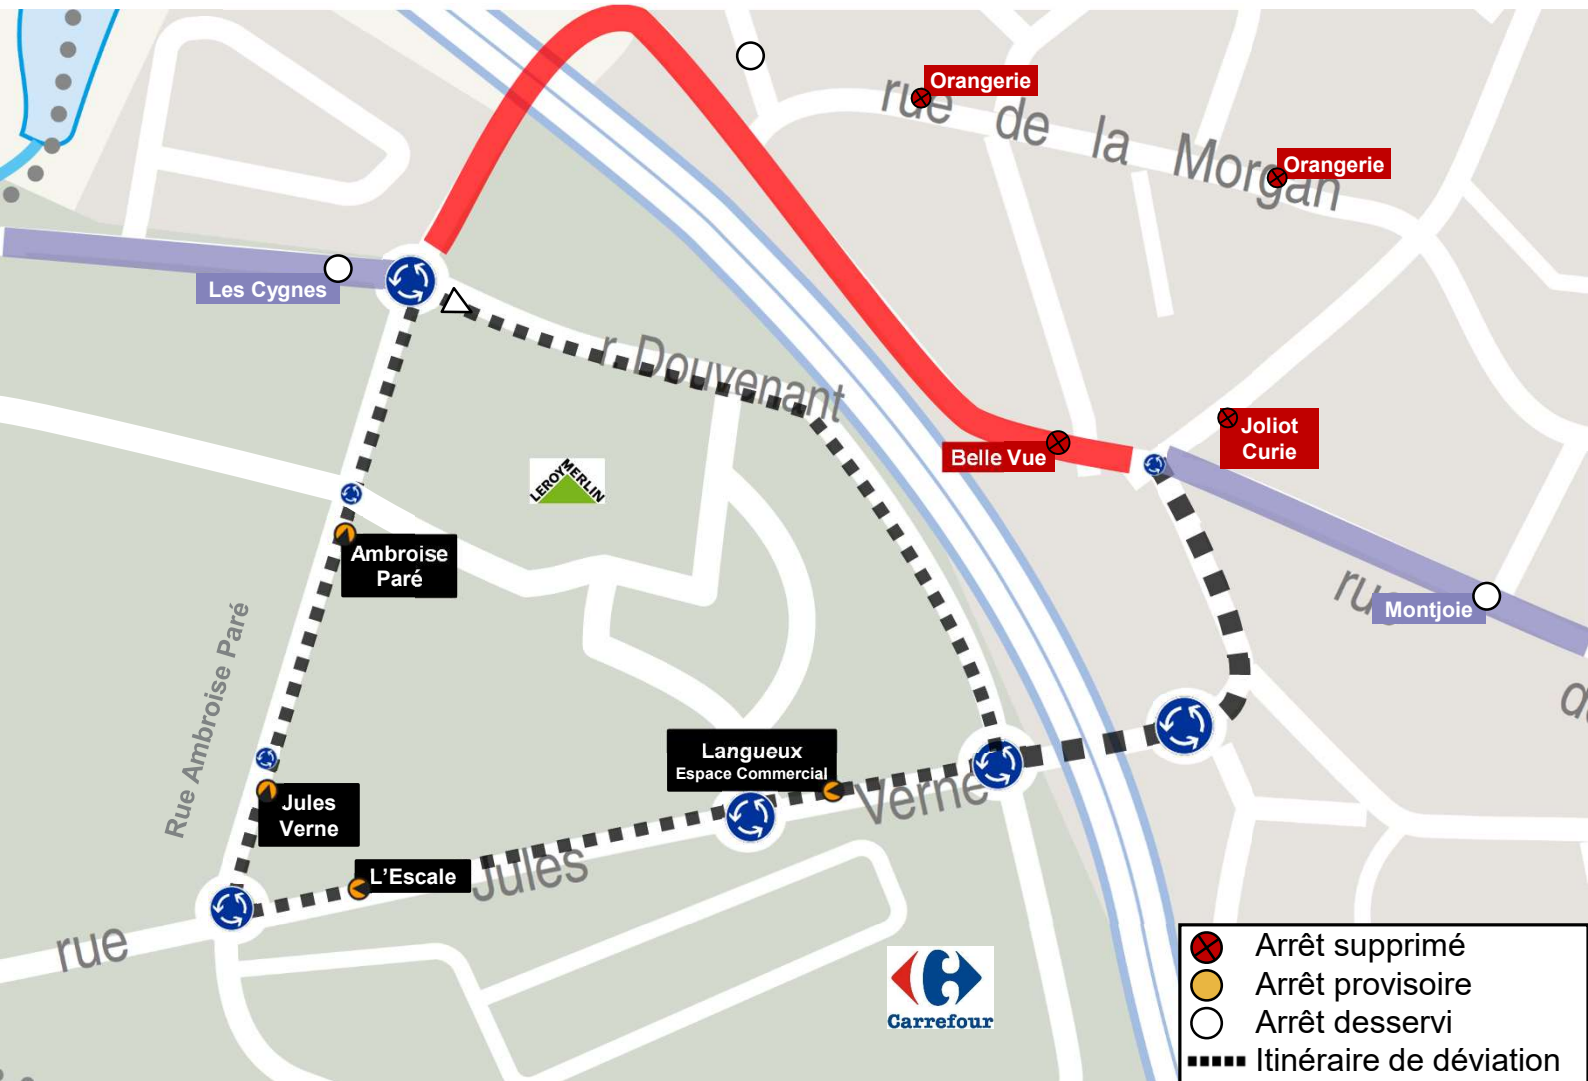

DÉVIATION

Mardi
27

Septembre
08h30

Vendredi
28

Octobre
18h00

20 TE20 TE22 TE23

Arrêts non desservis : Belle Vue (A/R) – Joliot Curie, Orangerie, La Morgan (TE20)