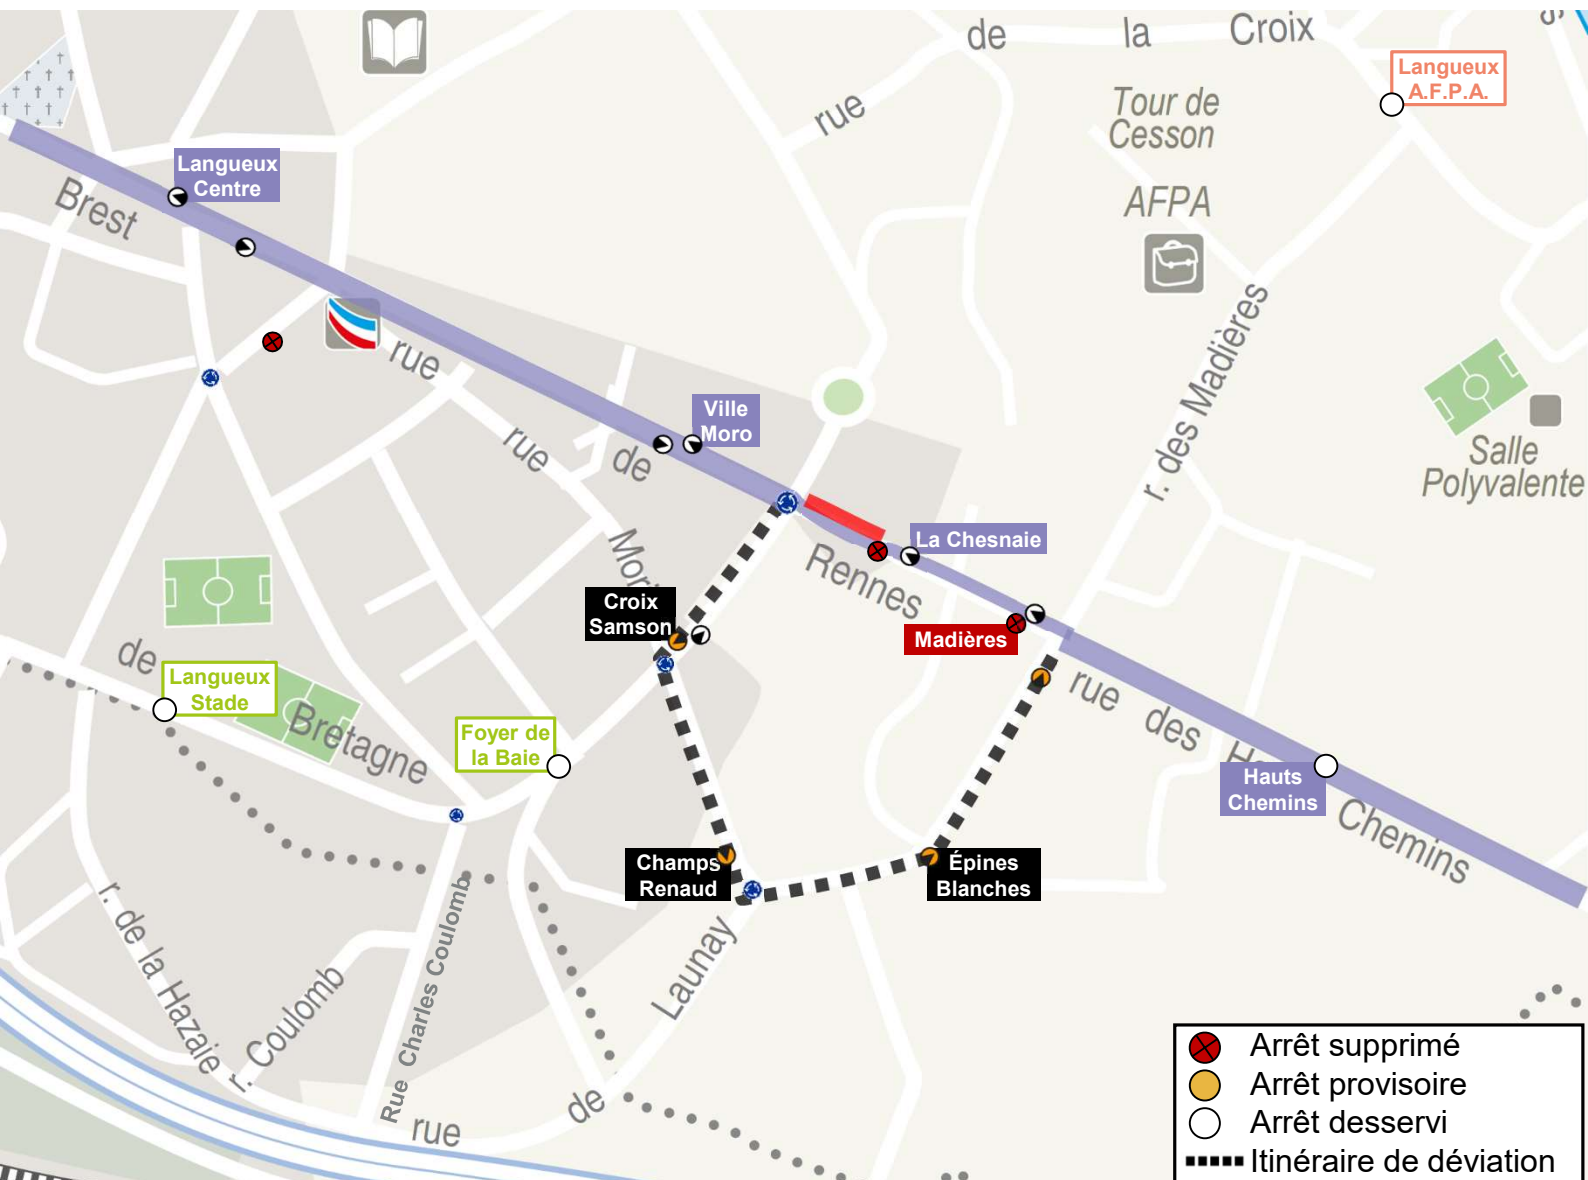

DÉVIATION

Vendredi
28
Février
16h00

Lundi
31
Mars
08h30

20 M4

Arrêts non desservis (→ Hillion) : La Chesnaie, Madières