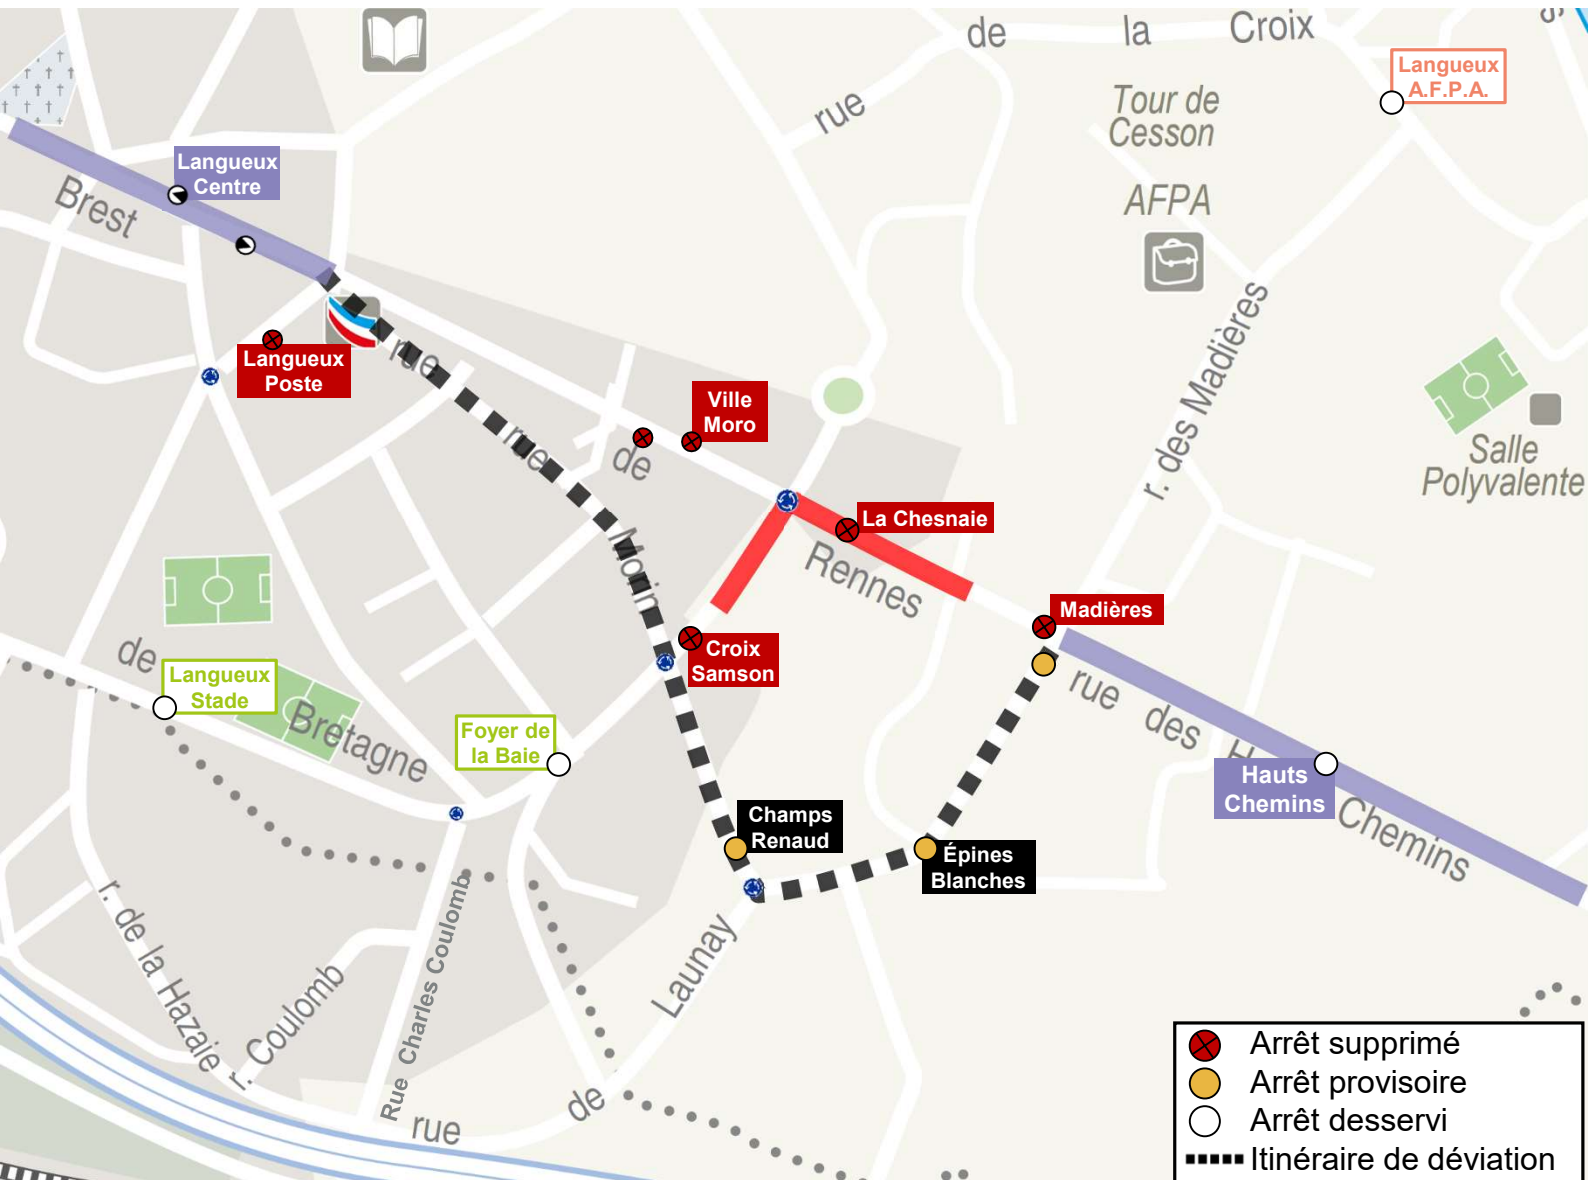

DÉVIATION

Lundi
31
Mars
08h30

Vendredi
11
Avril
20h00

20 M4 N4

Arrêts non desservis (A/R) : Madières, La Chesnaie, Ville Moro