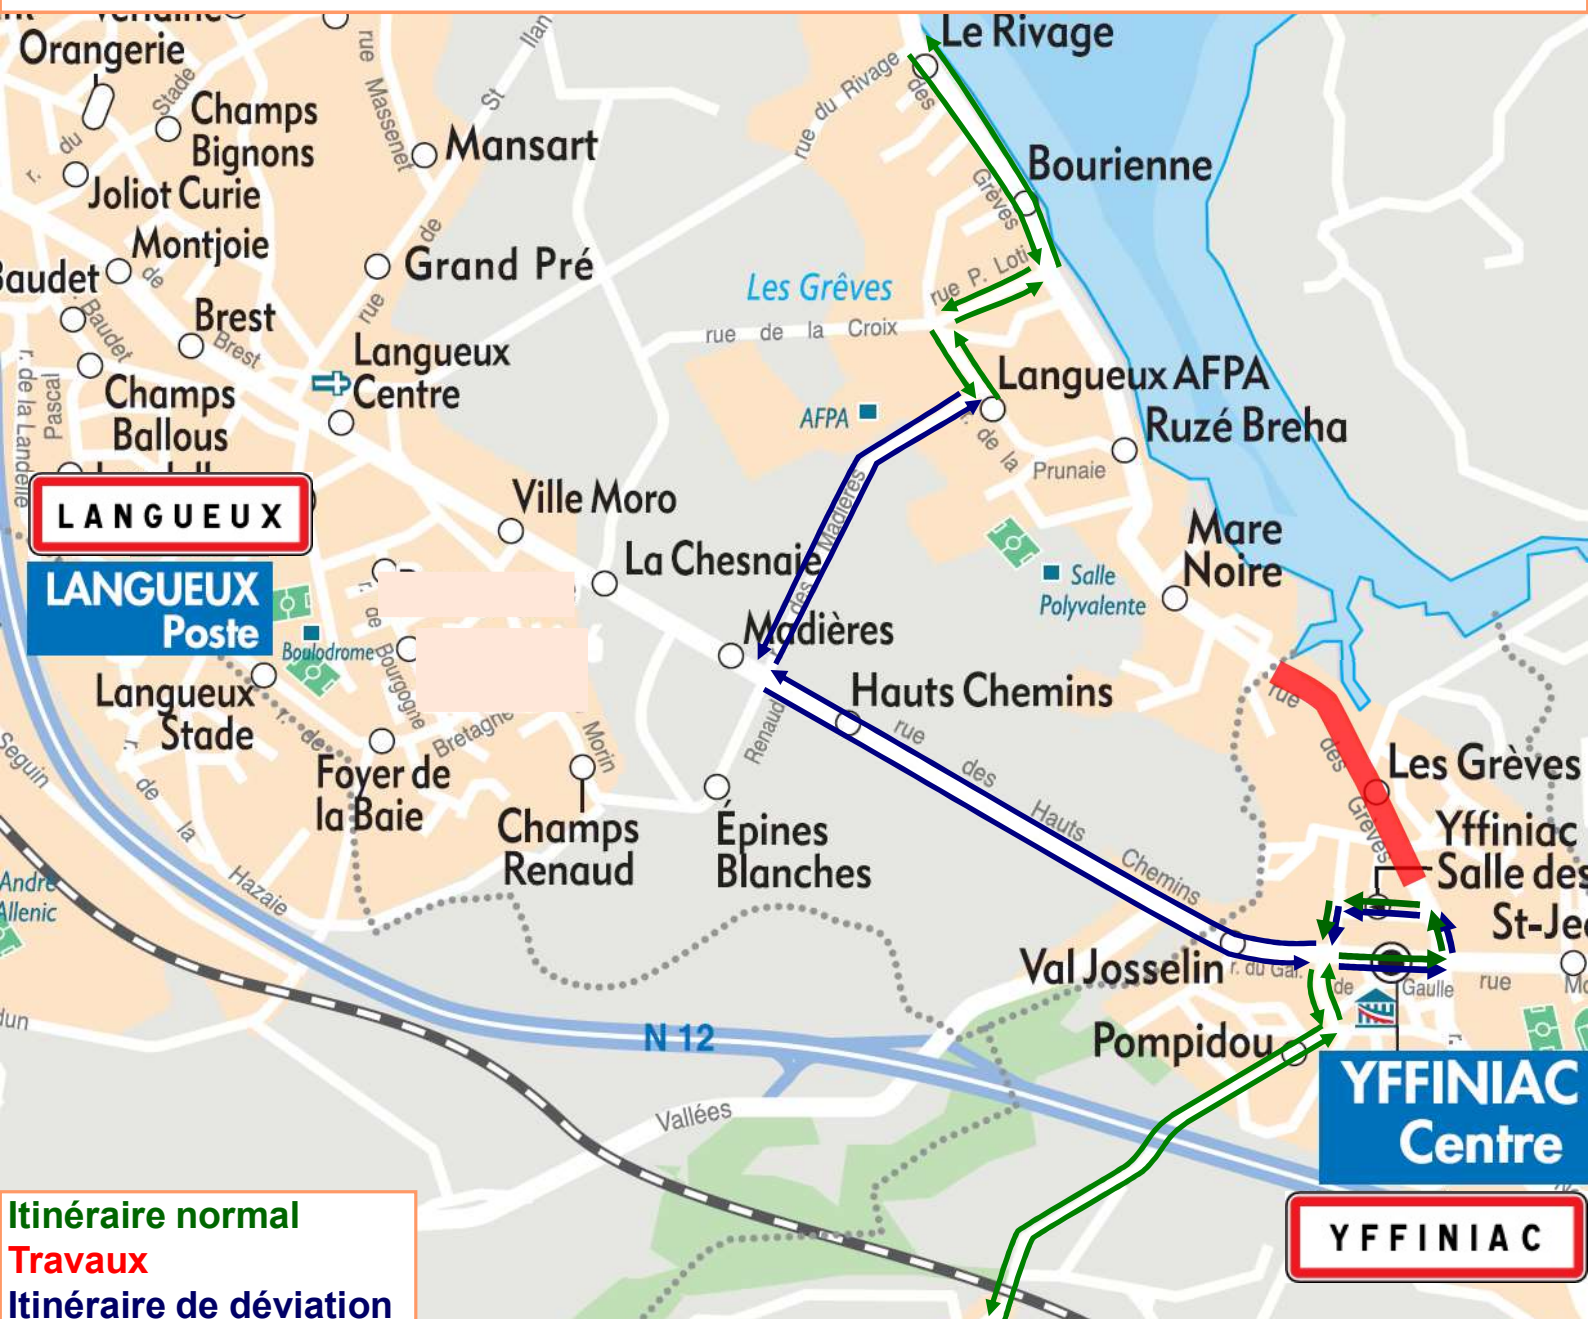

# Ligne 30

Du lundi 09 septembre 15h30  
au vendredi 15 novembre 17h30

Arrêts non desservis A/R : Les Grèves, Mare Noire, Ruze Bréha.