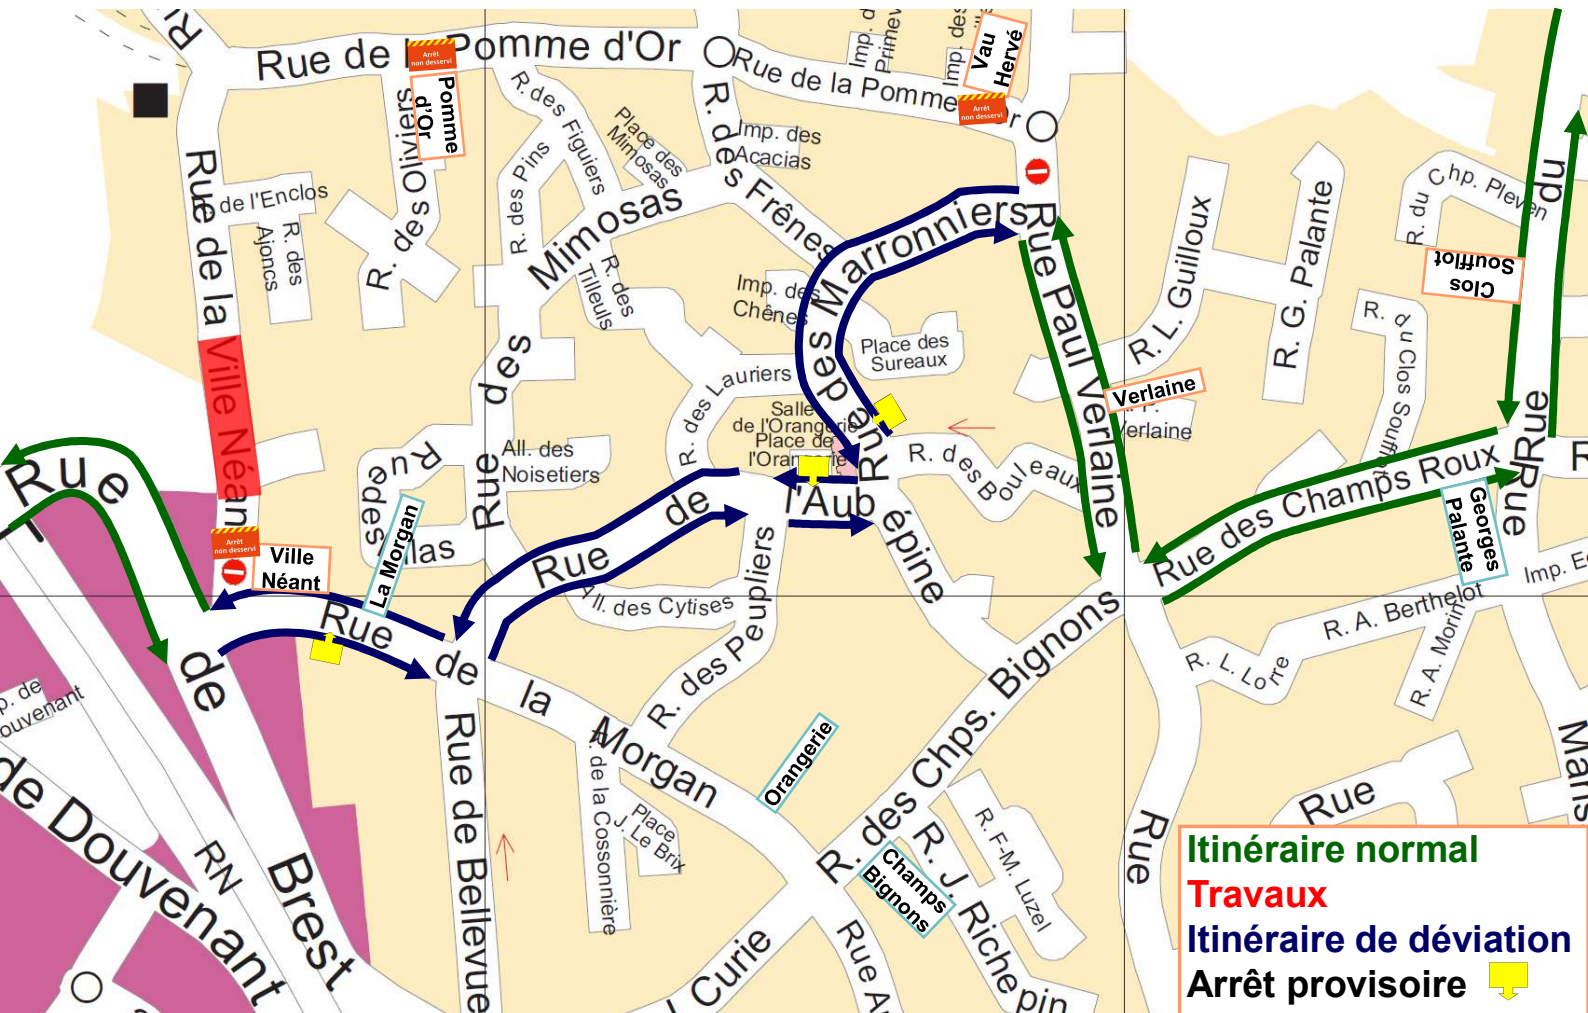

# Lignes 30 et TE30

Du mardi 17 septembre 08h30  
au vendredi 20 septembre 18h00

Arrêts non desservis A/R : Ville Néant, Pomme d'Or, Vau Hervé.