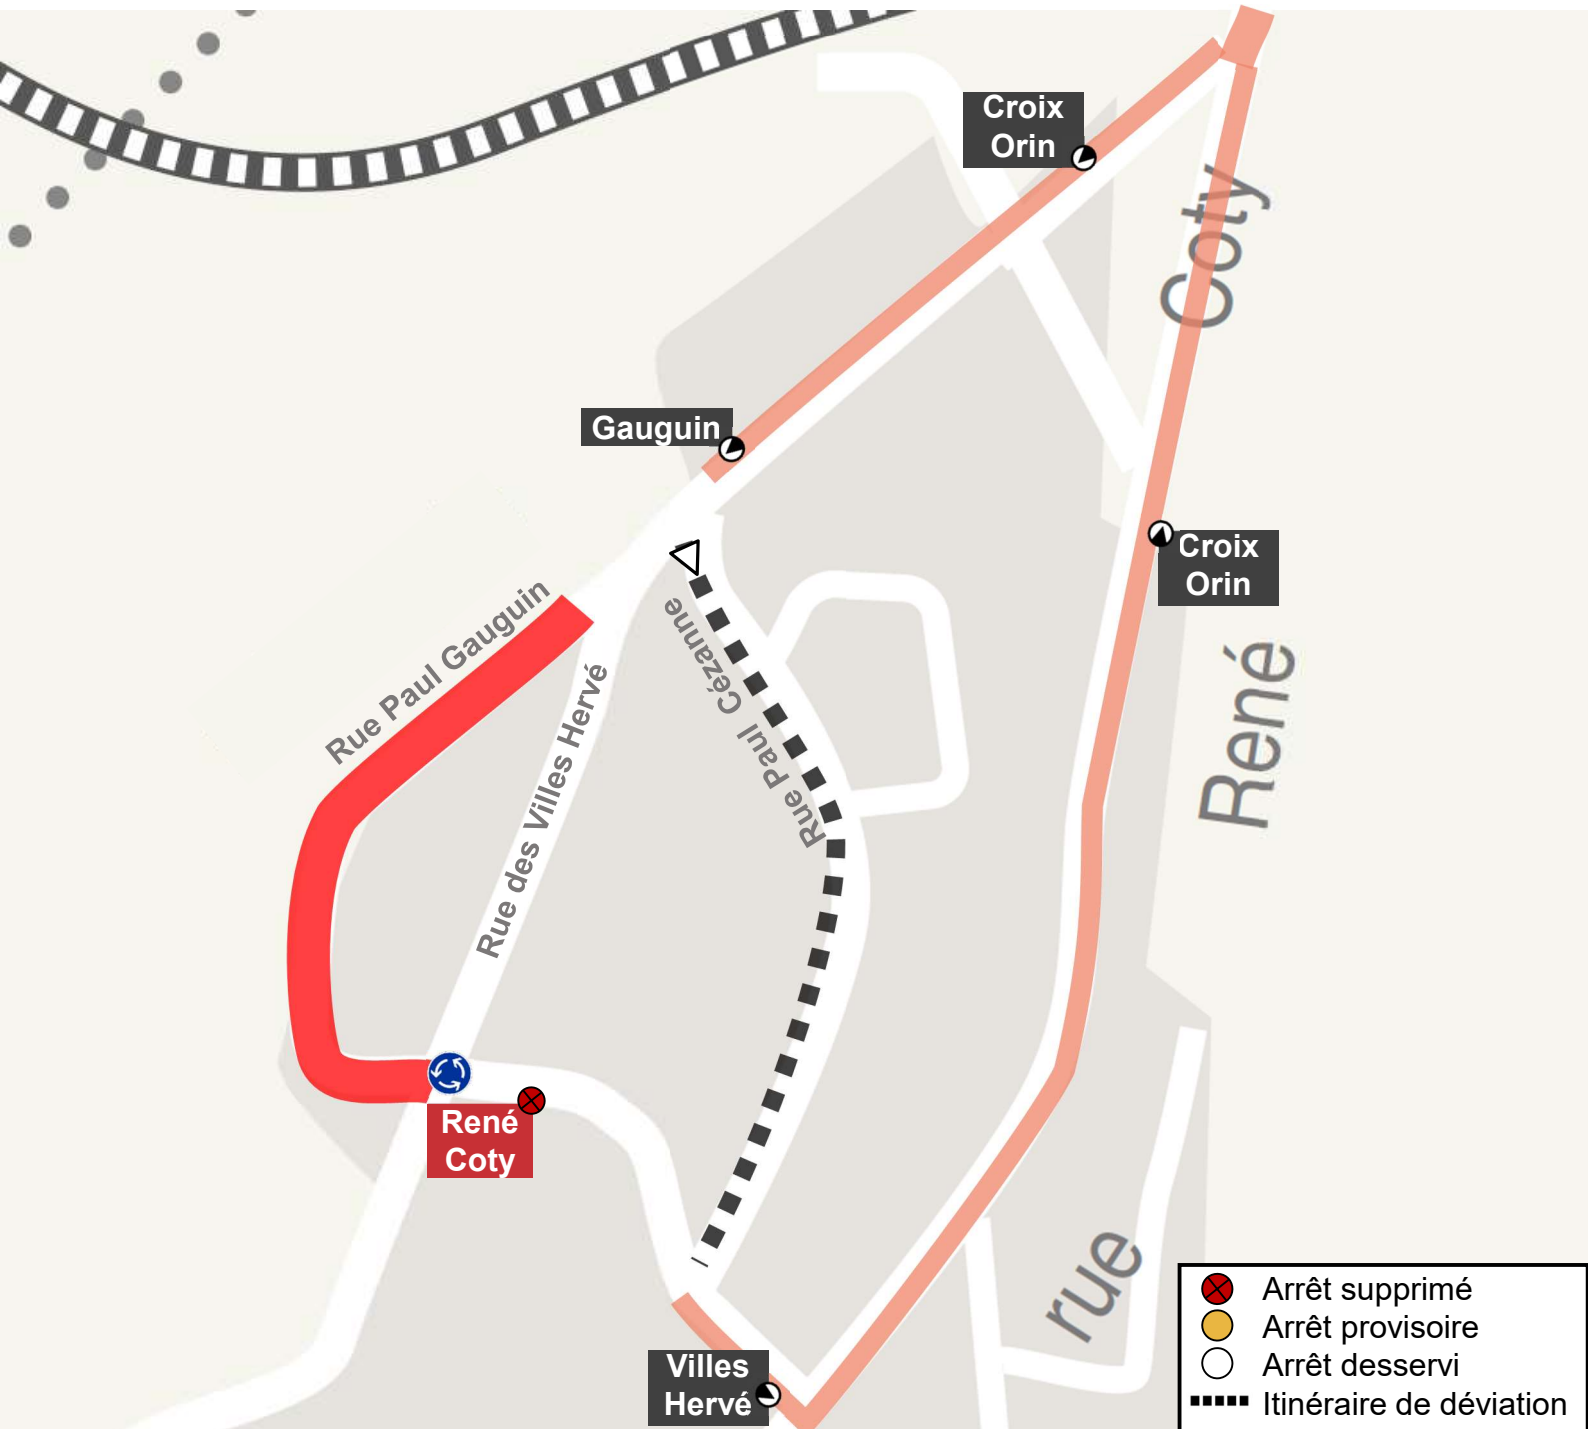

DÉVIATION

Mardi
19

Janvier

entre 08h30 et 16h30

30

- ⊗ Arrêt supprimé
- Arrêt provisoire
- Arrêt desservi
- ⋯ Itinéraire de déviation

Arrêt non desservi (* en fonction des barrières) : René Coty

Arrêté N° 20/073