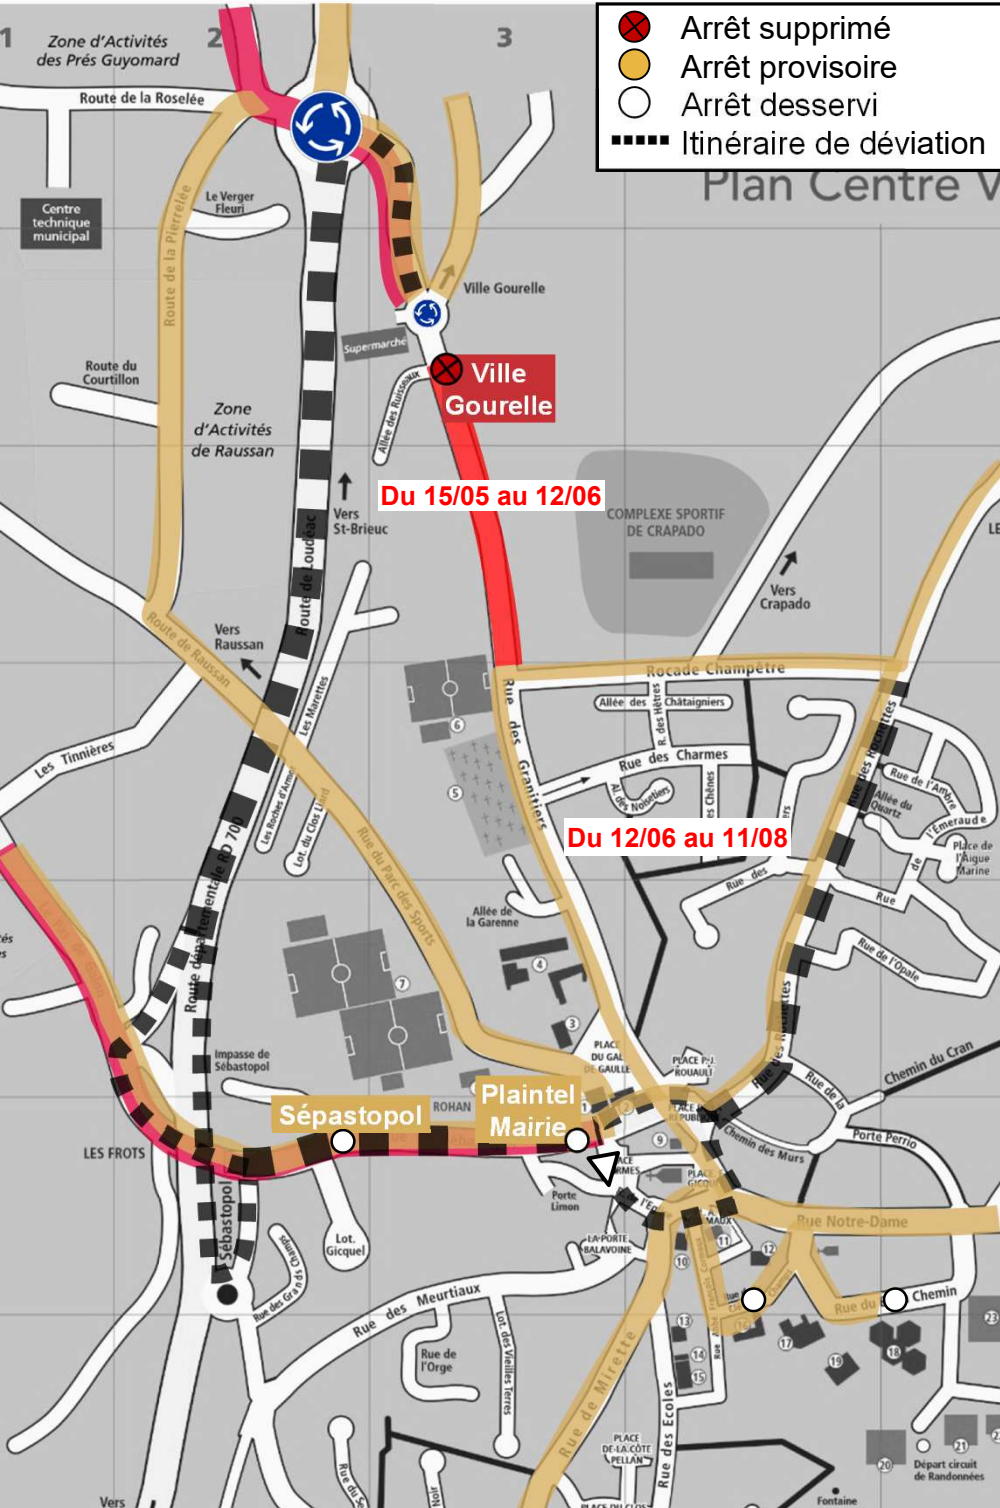

Lundi  
**15**  
**Mai**  
08h30

vendredi  
**11**  
**Août**  
20h00

# DÉVIATION

LIGNE **5** TE51 TE52 TE53 S506 S512 S707

**Arrêts non desservis (A/R) : Rue des Granitiers (TE53), Ville Gourelle**