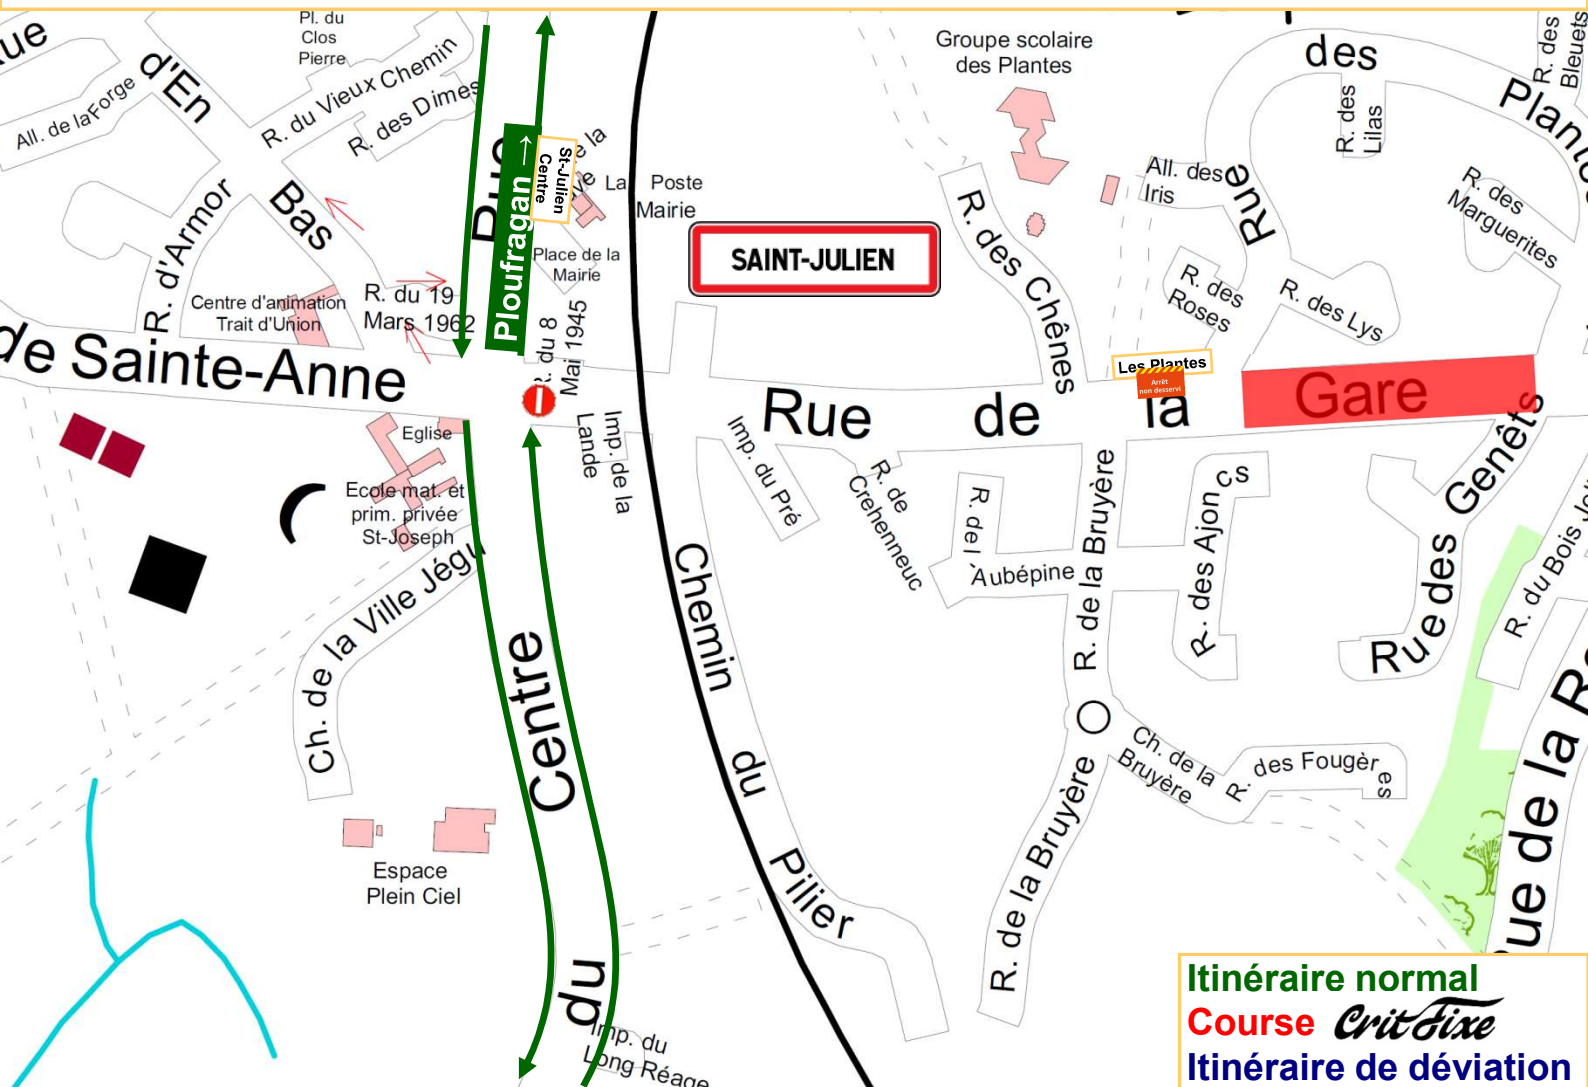

Ligne 50

Samedi 28 septembre de 14h00 à 23h00

Arrêt non desservi A/R : Les Plantes.