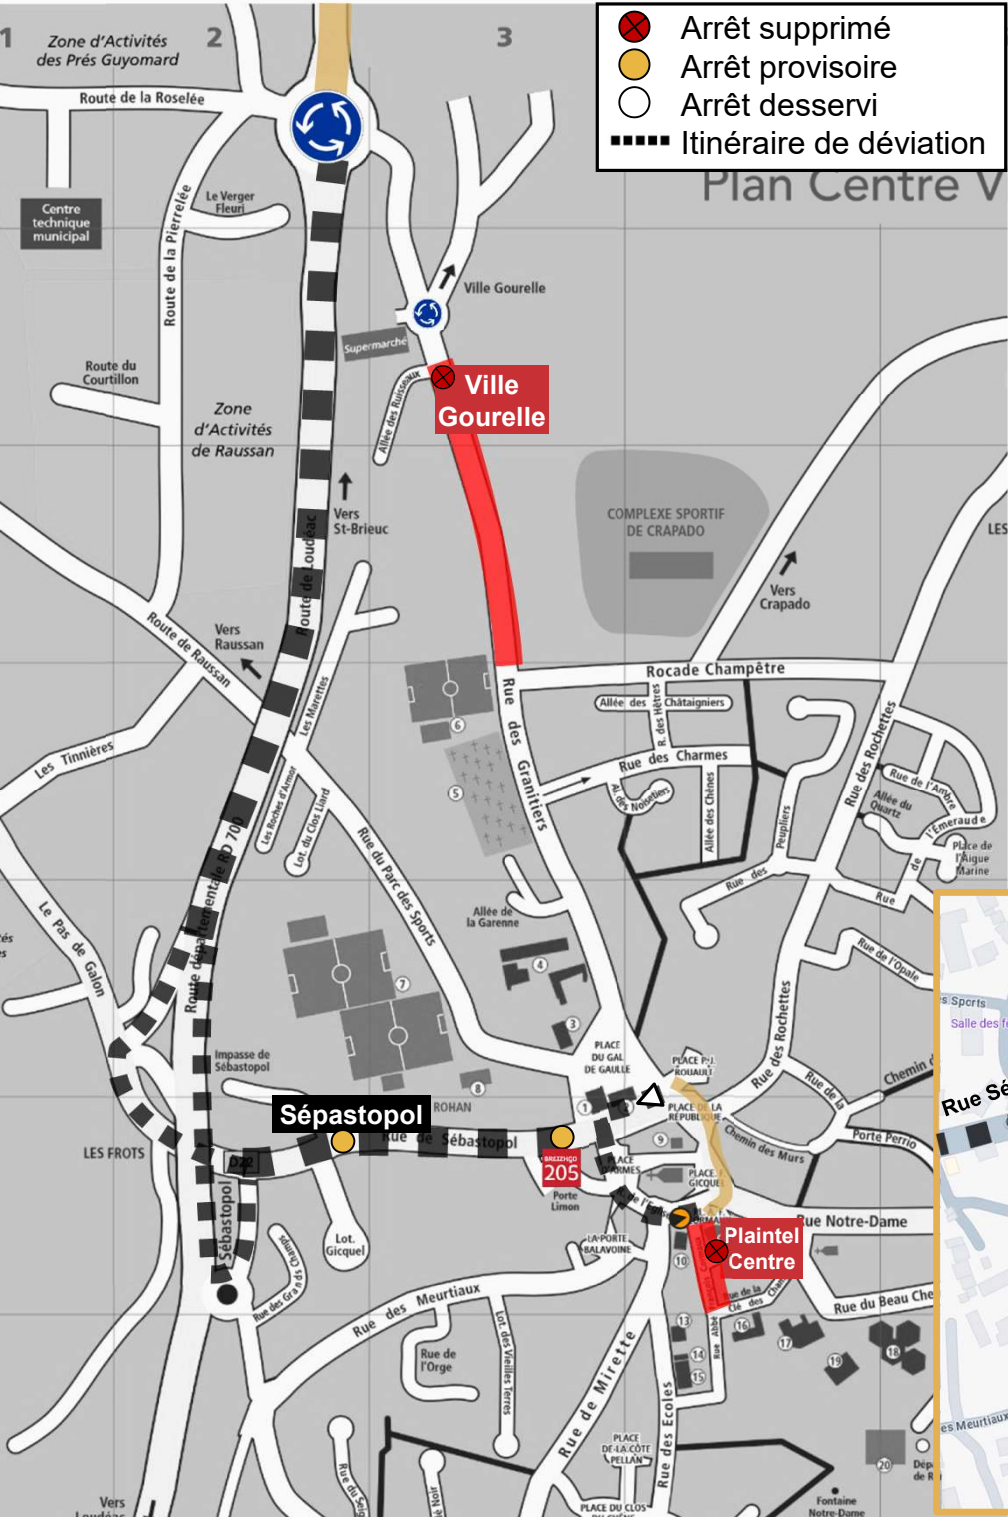

Mardi 30
Septembre
17h00

Mardi 14
Octobre
17h00

DÉVIATION

50 55

Arrêts non desservis (A/R) : Ville Gourelle, Plaintel Centre