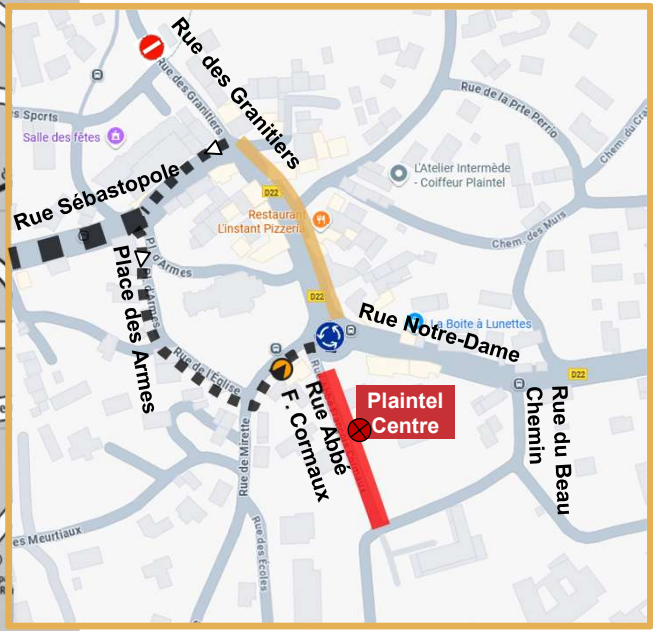

Mardi 30
Septembre
17h00

Mardi 14
Octobre
17h00

DÉVIATION

50 55

Arrêts non desservis (A/R) : Ville Gourelle, Plaintel Centre