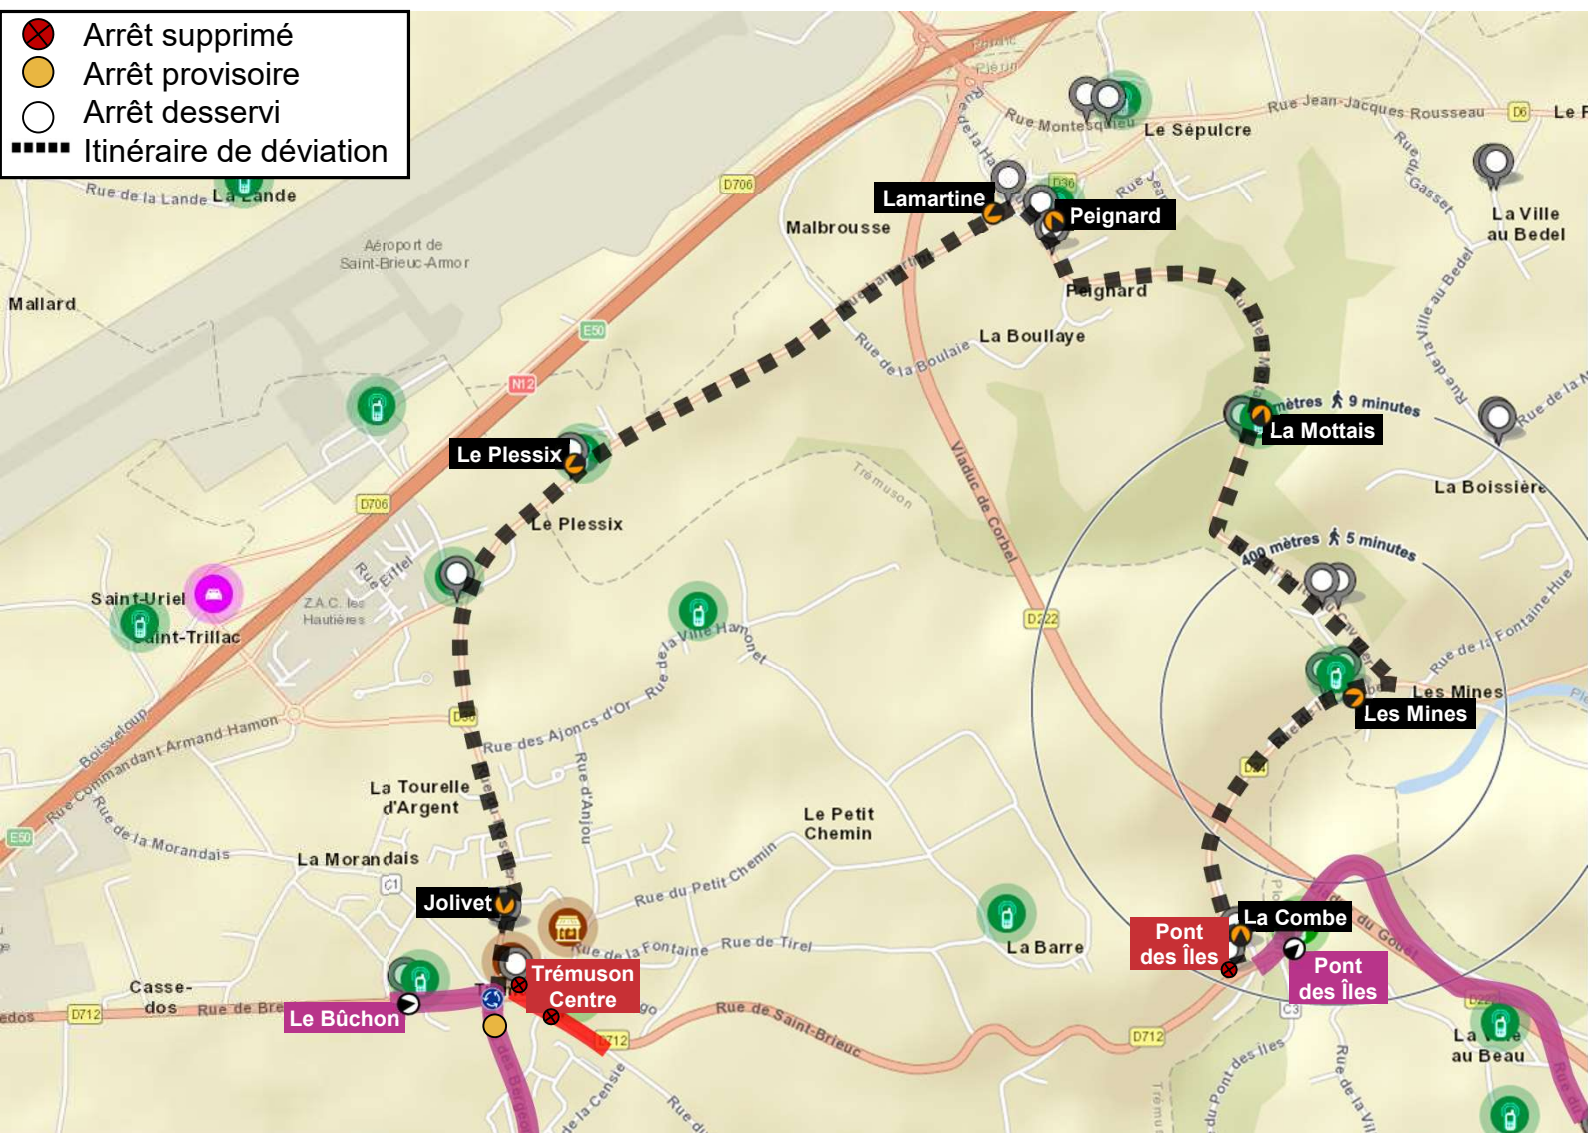

# DÉVIATION

Lundi <b>02</b> Décembre 09h00	Mardi <b>03</b> Décembre 08h00
---	---

- ⊗ Arrêt supprimé
- Arrêt provisoire
- Arrêt desservi
- ⬜⬜⬜⬜ Itinéraire de déviation

**Arrêts non desservis** : Trémuson Centre (A/R), Pont des Îles (→ La Méaugon)