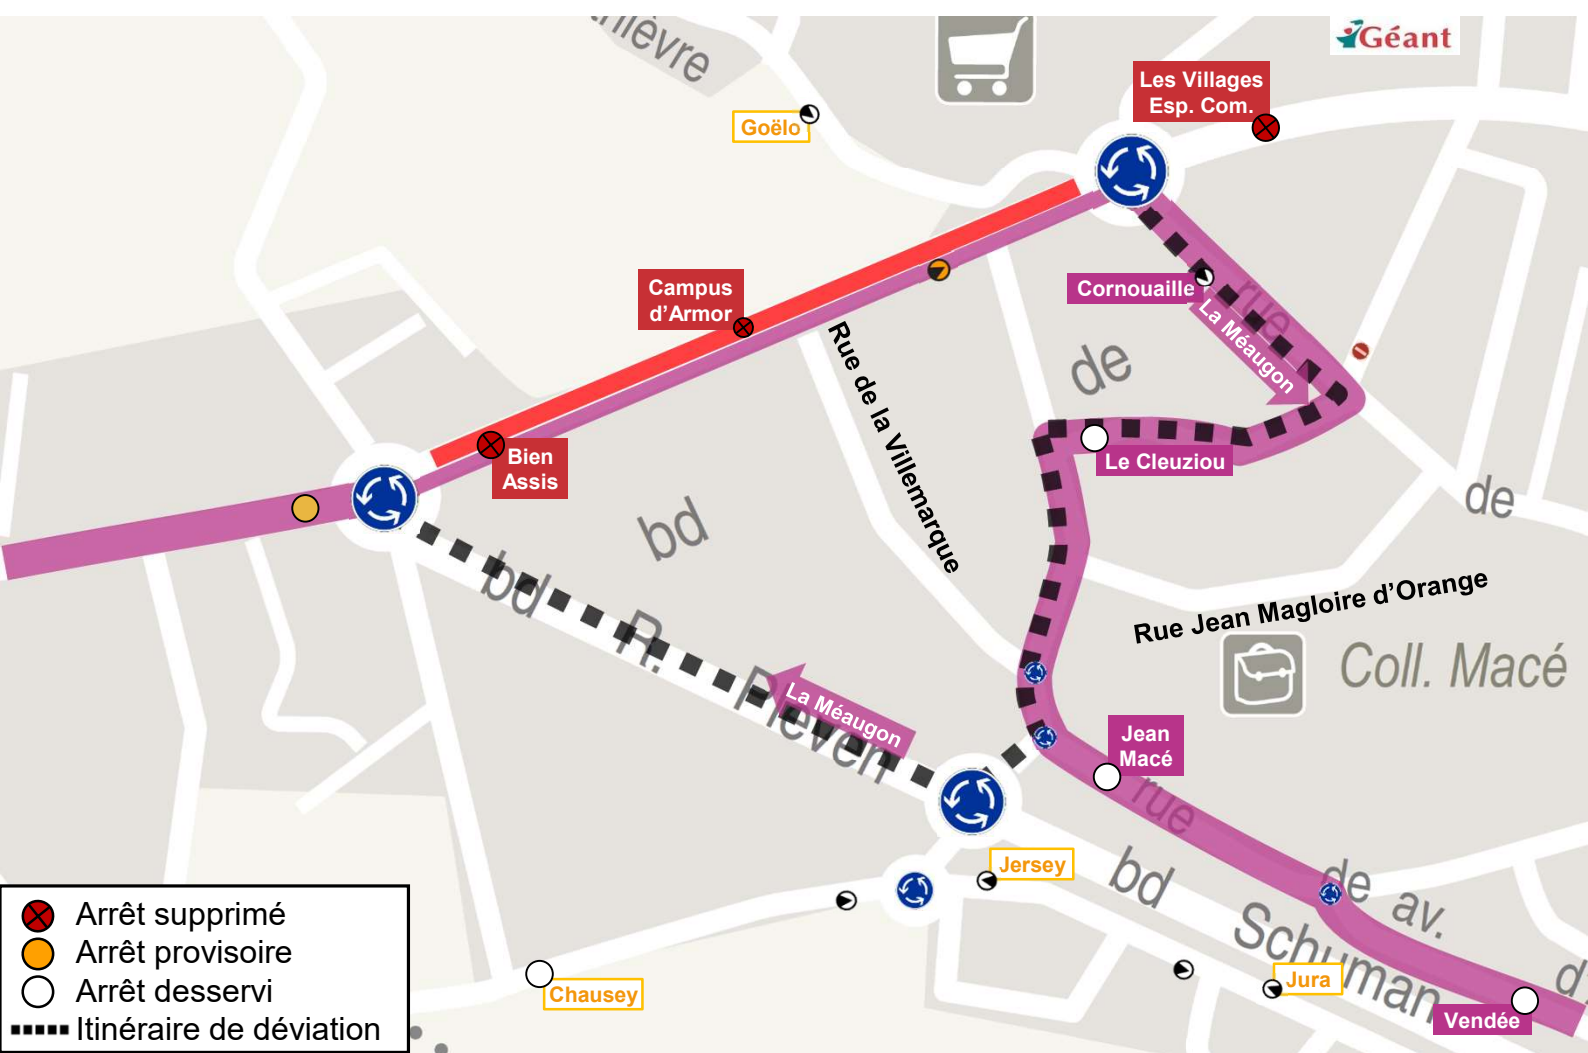

DÉVIATION

Lundi
13
Janvier
08h30

Samedi
08
Février
20h00

60 TE60

Arrêts non desservis : Bien Assis (AR) - Campus d'Armor (→ La Méaugon)