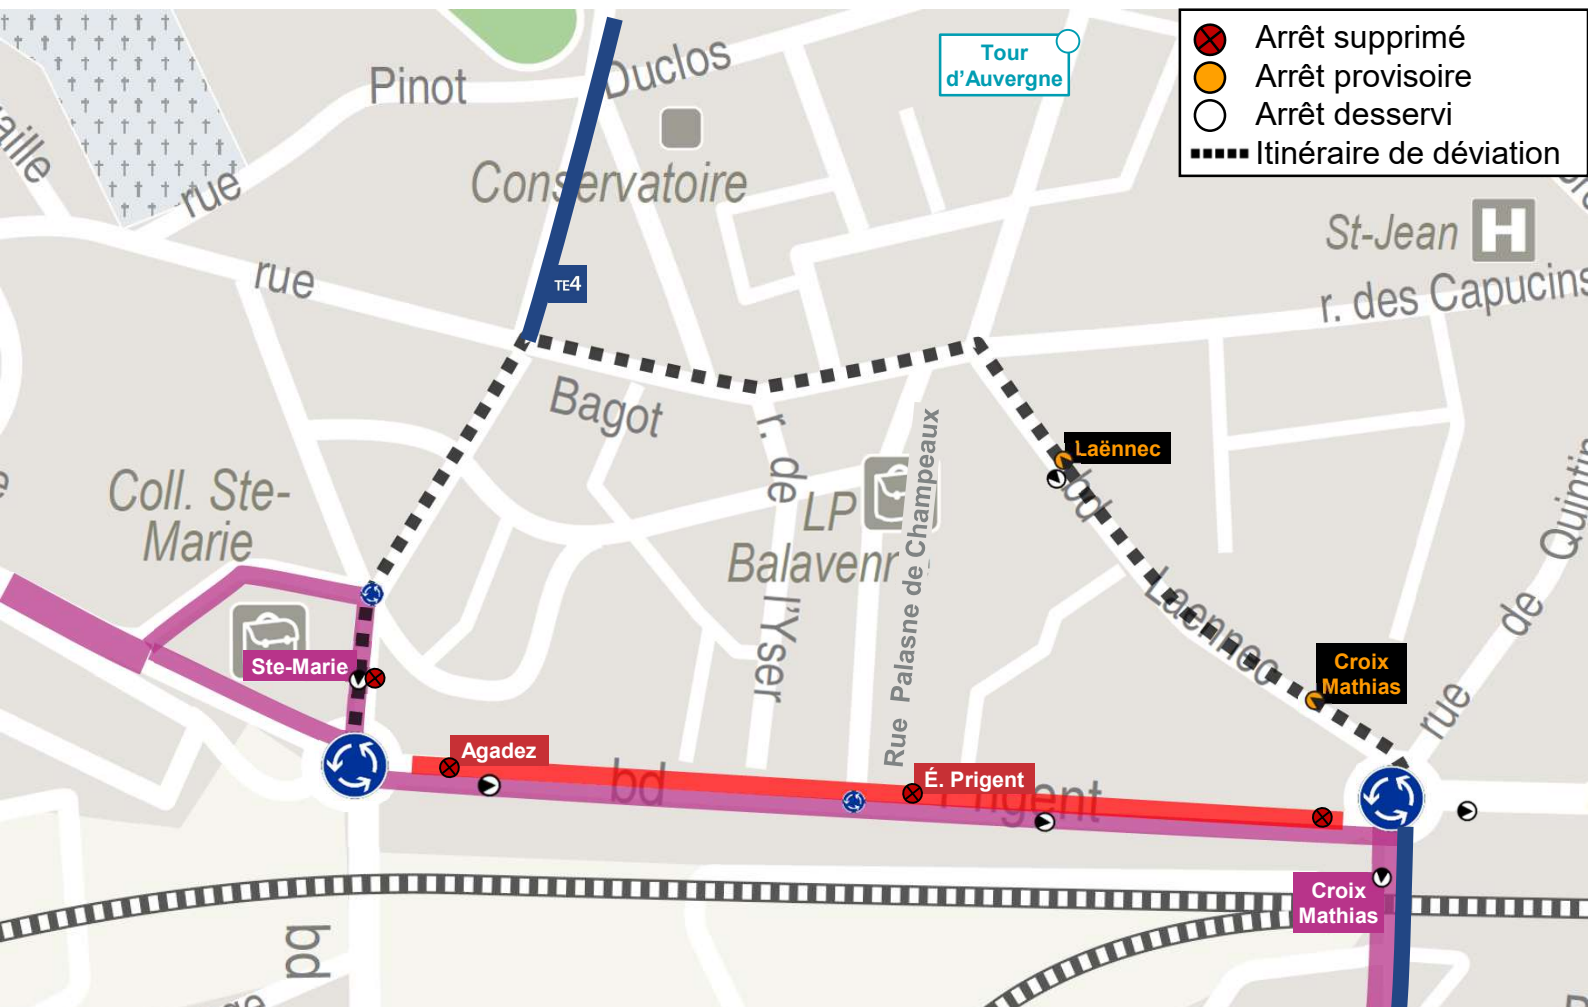

Lundi
15
Juin
08h30

Vendredi
19
Juin
20h00*

DÉVIATION

60 TE4 TE60

Arrêts non desservis : Croix Mathias, Édouard Prigent, Agadez

(→ La Méaugon) + Sainte-Marie (TE4)

*en fonction des barrières