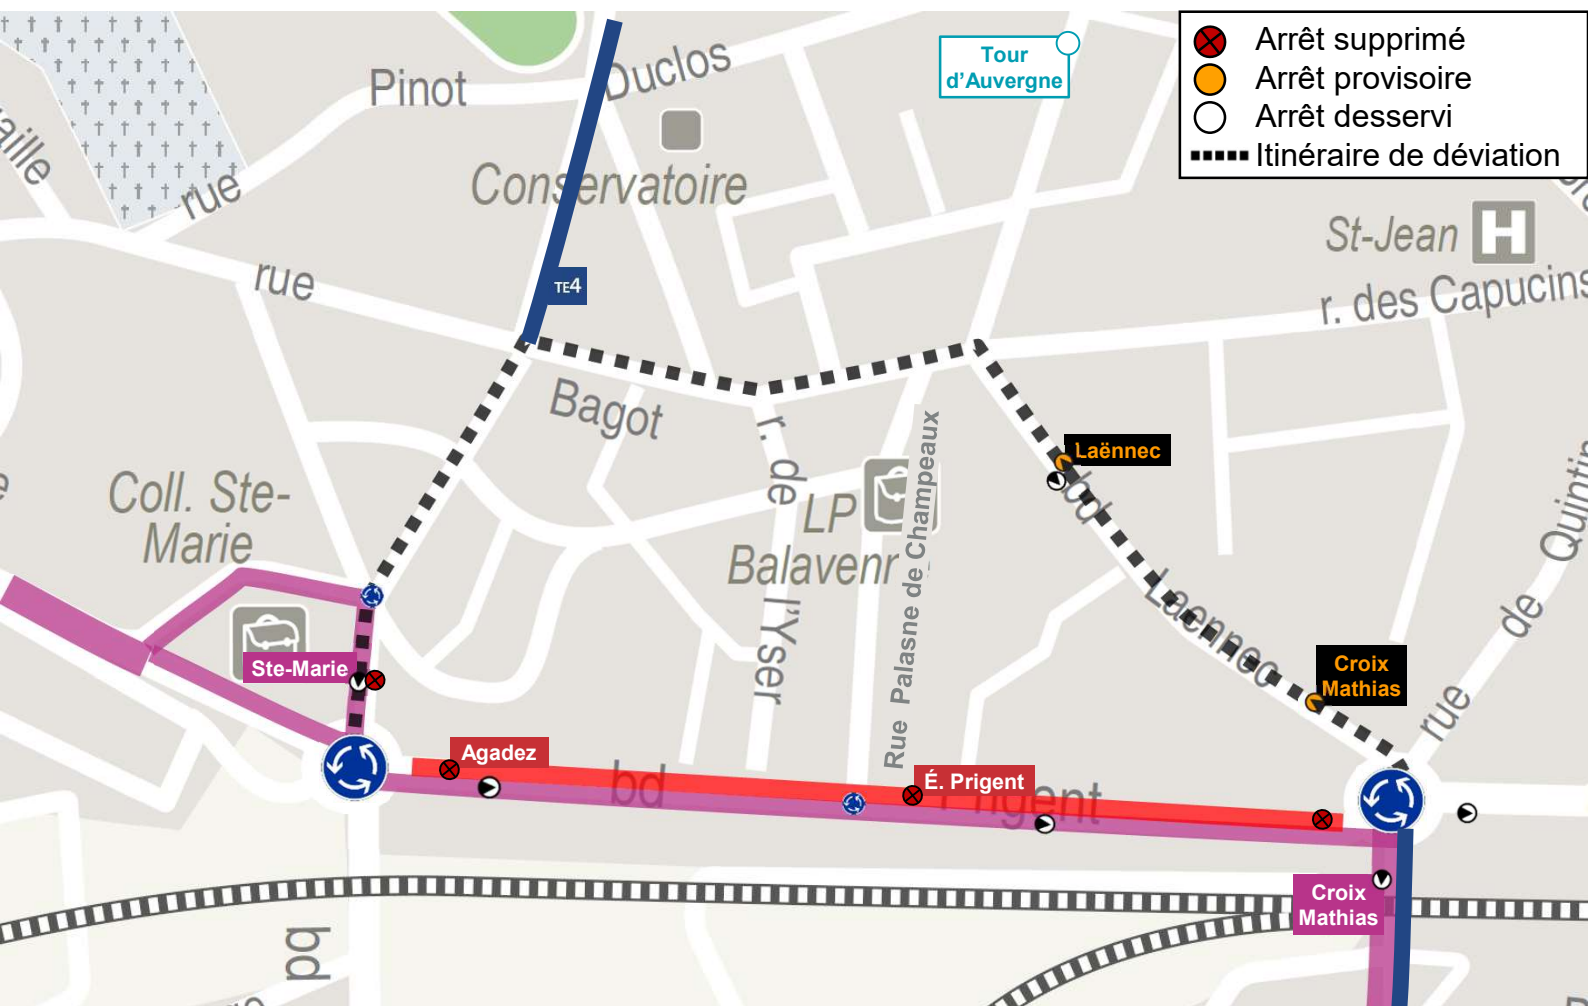

Mardi
16
Juin
08h30

Vendredi
19
Juin
20h00*

DÉVIATION

60 TE4 TE60

Arrêts non desservis : Croix Mathias, Édouard Prigent, Agadez
(→ La Méaugon) + Sainte-Marie (TE4)
*en fonction des barrières