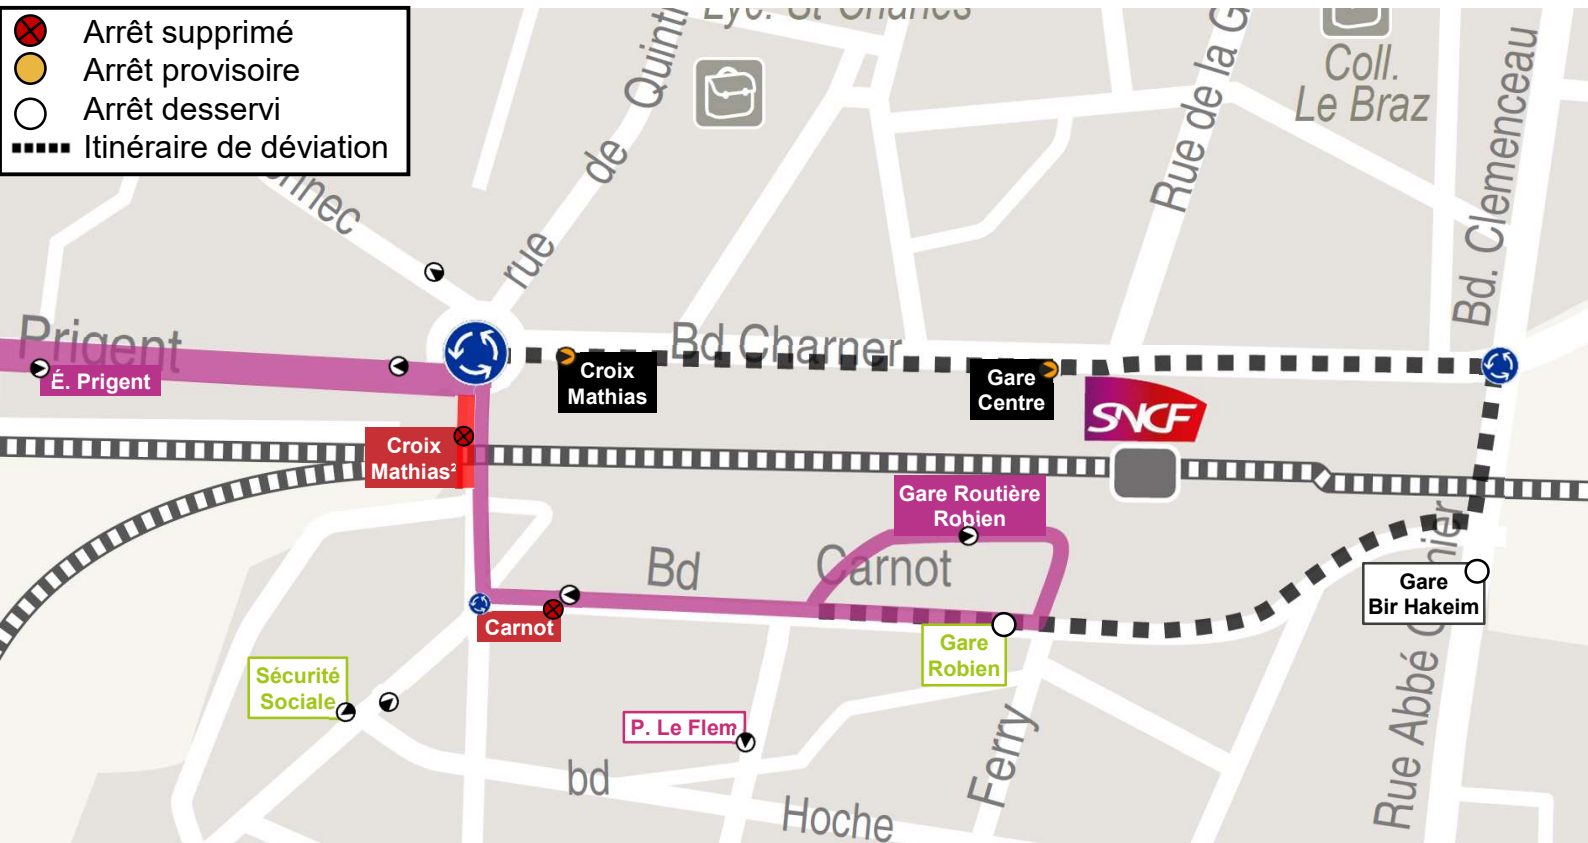

# DÉVIATION

**Mardi  
16  
Juillet  
08h00**

**Vendredi  
19  
Juillet  
17h30**

**60**

- ⊗ Arrêt supprimé
- Arrêt provisoire
- Arrêt desservi
- ⋯ Itinéraire de déviation

**Arrêts non desservis** (→ Gare Routière Robien) : Croix Mathias, Carnot