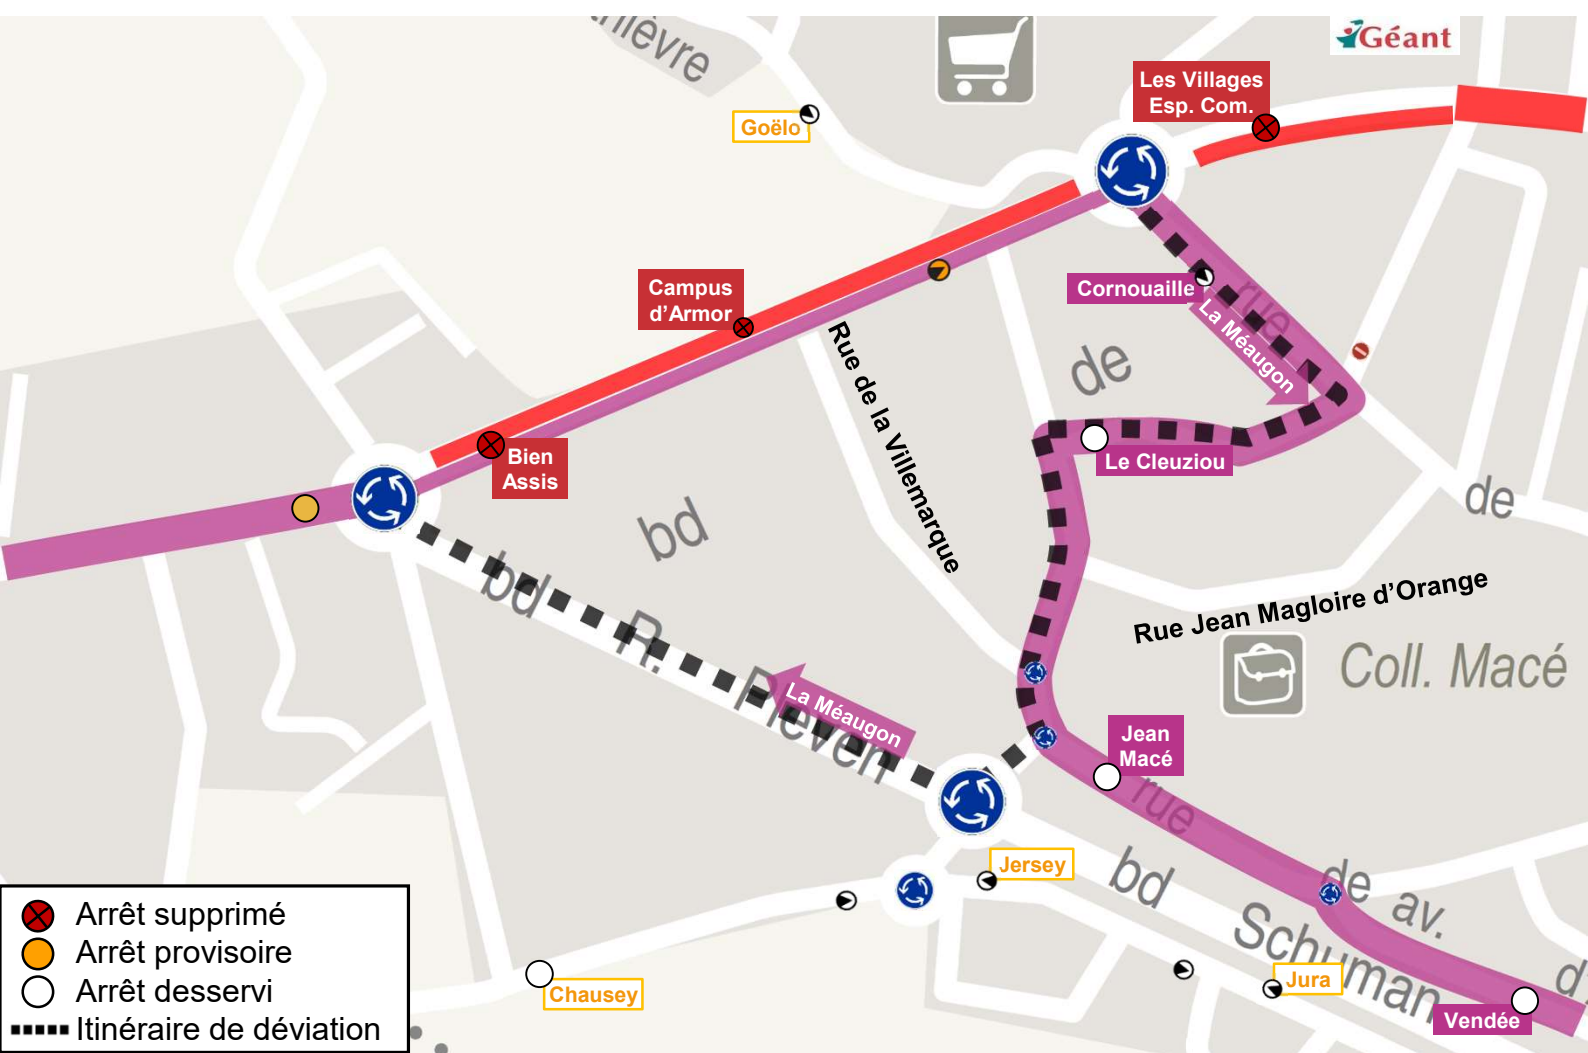

DÉVIATION

Jeudi
17
Octobre
15h00

Vendredi
08
Novembre
20h00

60

Arrêts non desservis : Bien Assis (AR) - Campus d'Armor (→ La Méaugon)