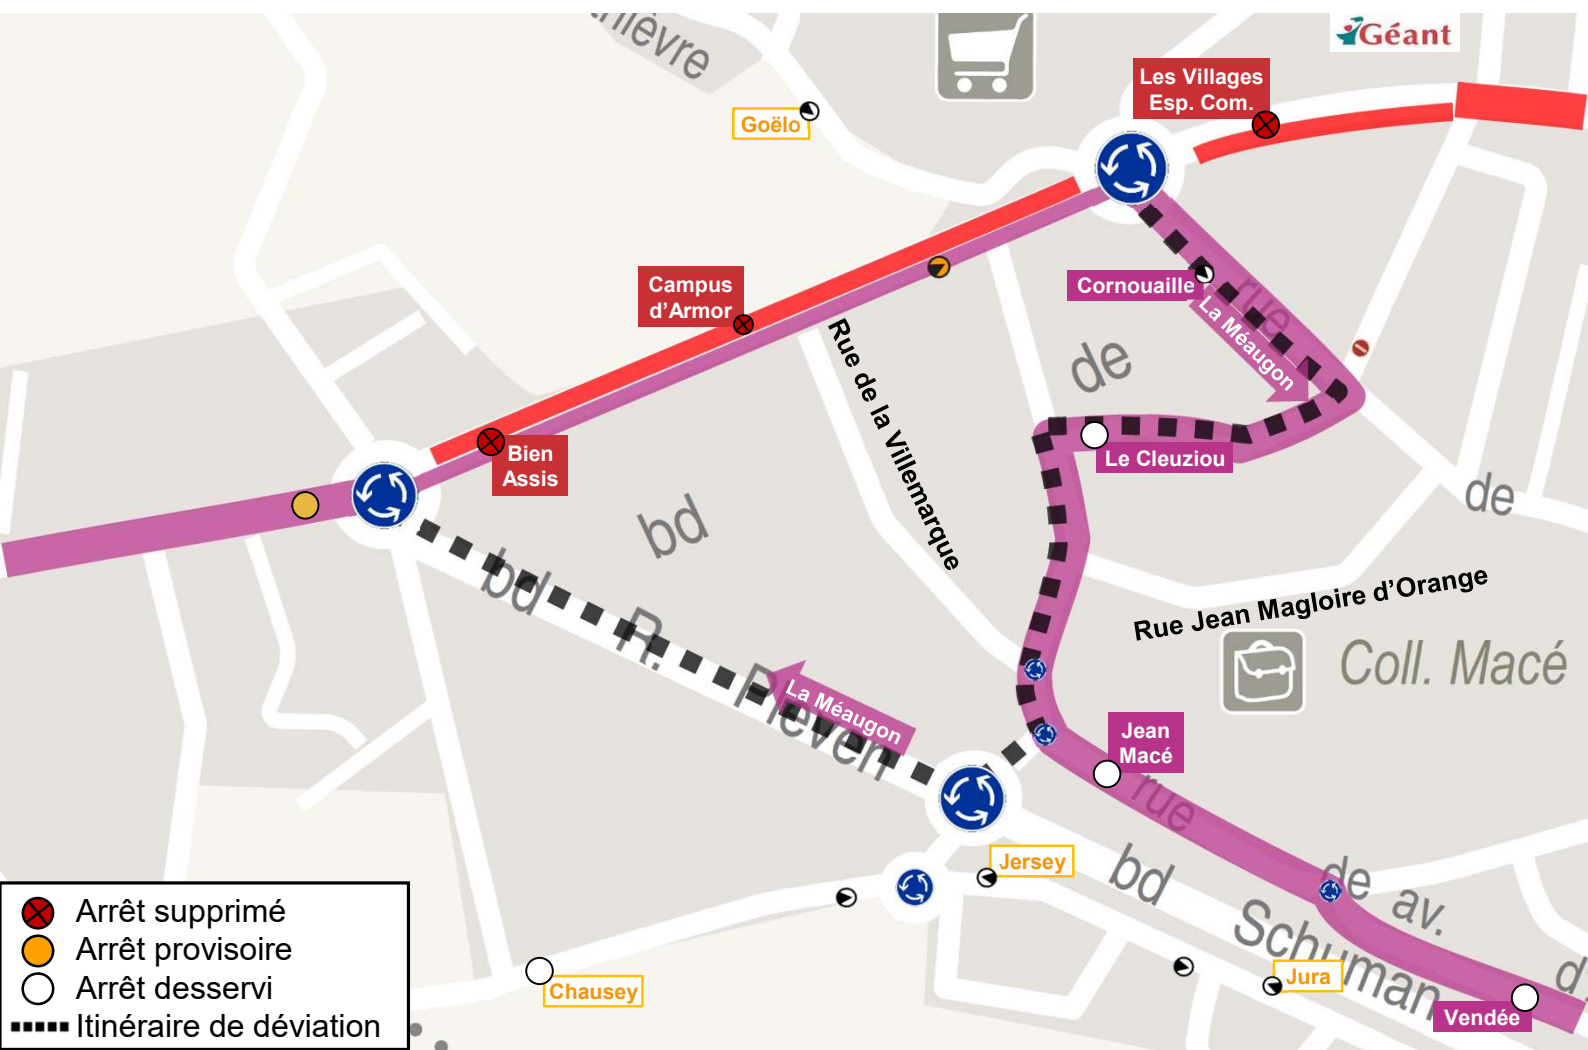

# DÉVIATION

Jeudi  
**17**  
**Octobre**  
15h00

Vendredi  
**31**  
**Décembre**  
20h00

60

**Arrêts non desservis** : Bien Assis (AR) - Campus d'Armor (→ La Méaugon)