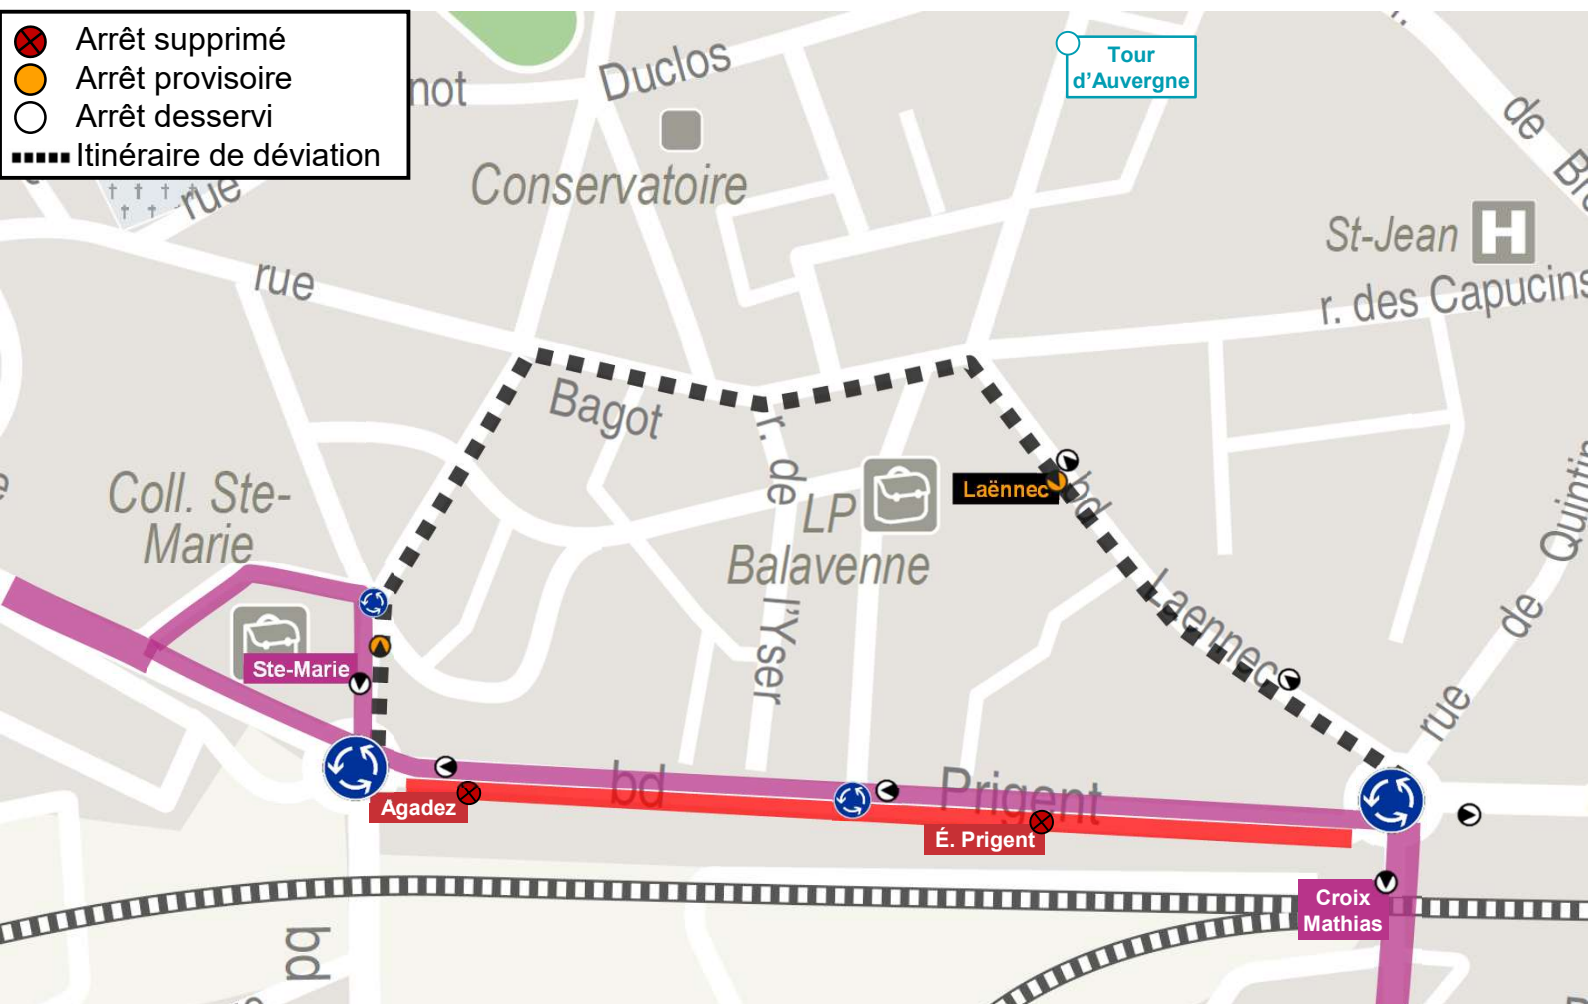

DÉVIATION

60

Lundi
22
Juin
08h30*

Mardi
30
Juin
20h00*

- ⊗ Arrêt supprimé
- Arrêt provisoire
- Arrêt desservi
- ⋯ Itinéraire de déviation

Arrêts non desservis (→ Gare Routière Robien) : Agadez, Édouard Prigent
*en fonction des barrières