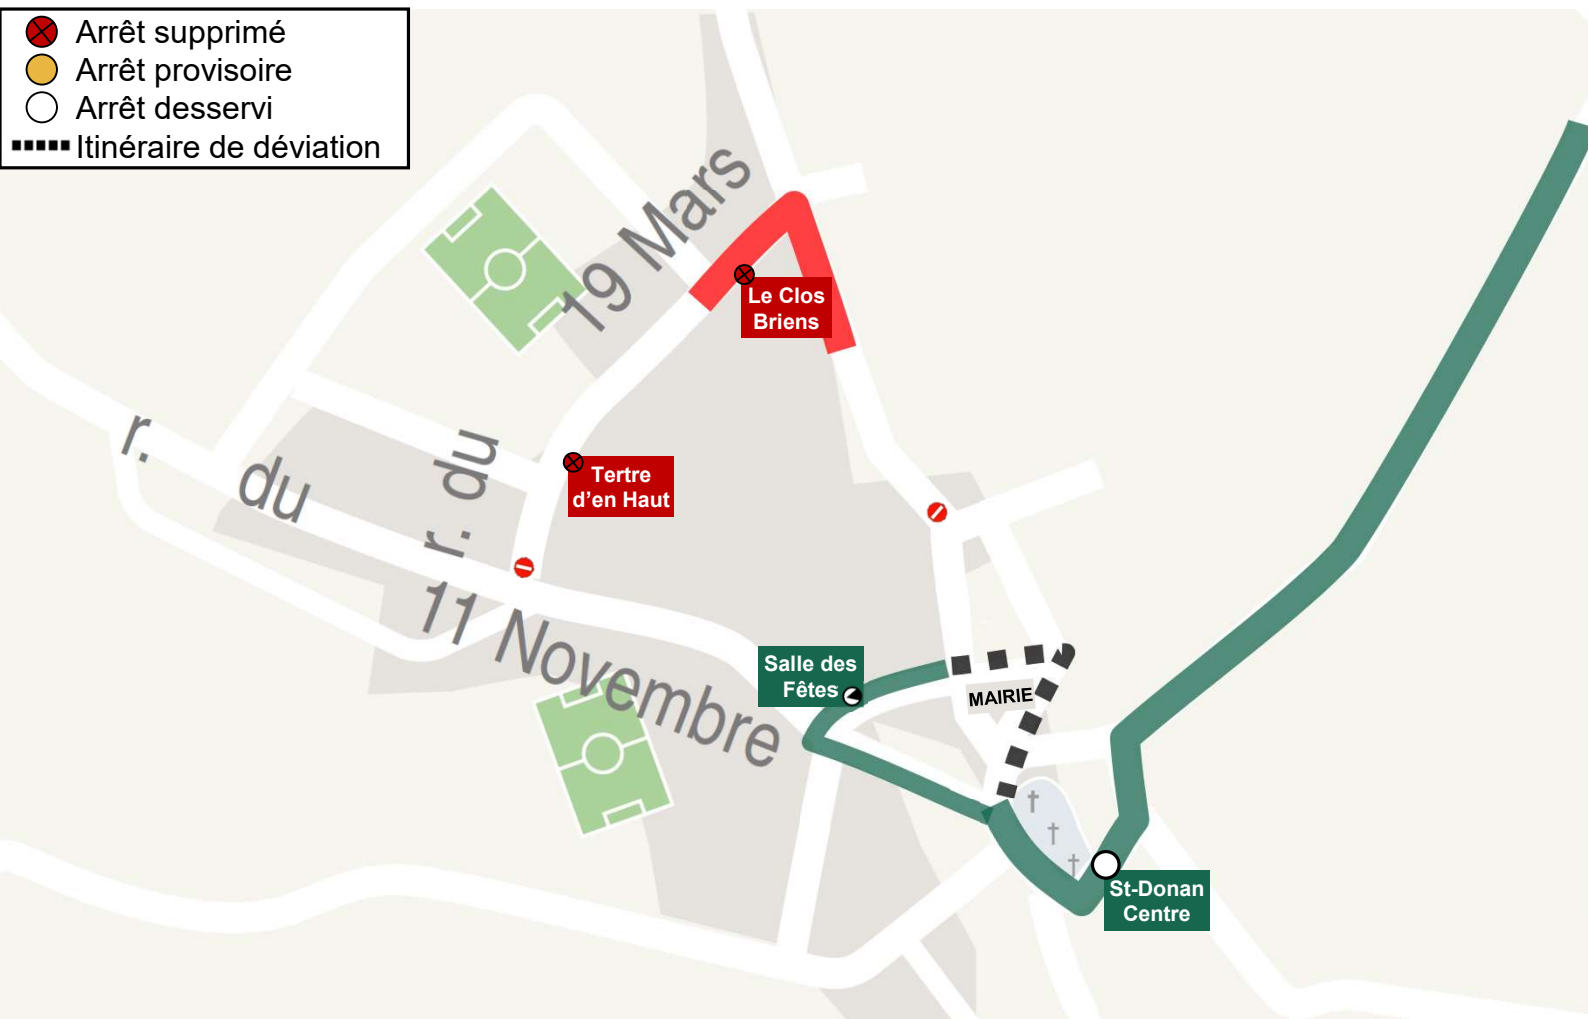

DÉVIATION

Vendredi
07
Mars
08h30

Vendredi
28
Mars
20h00

90

-  Arrêt supprimé
-  Arrêt provisoire
-  Arrêt desservi
-  Itinéraire de déviation

Arrêts non desservis : Tertre d'en Haut, Clos Briens