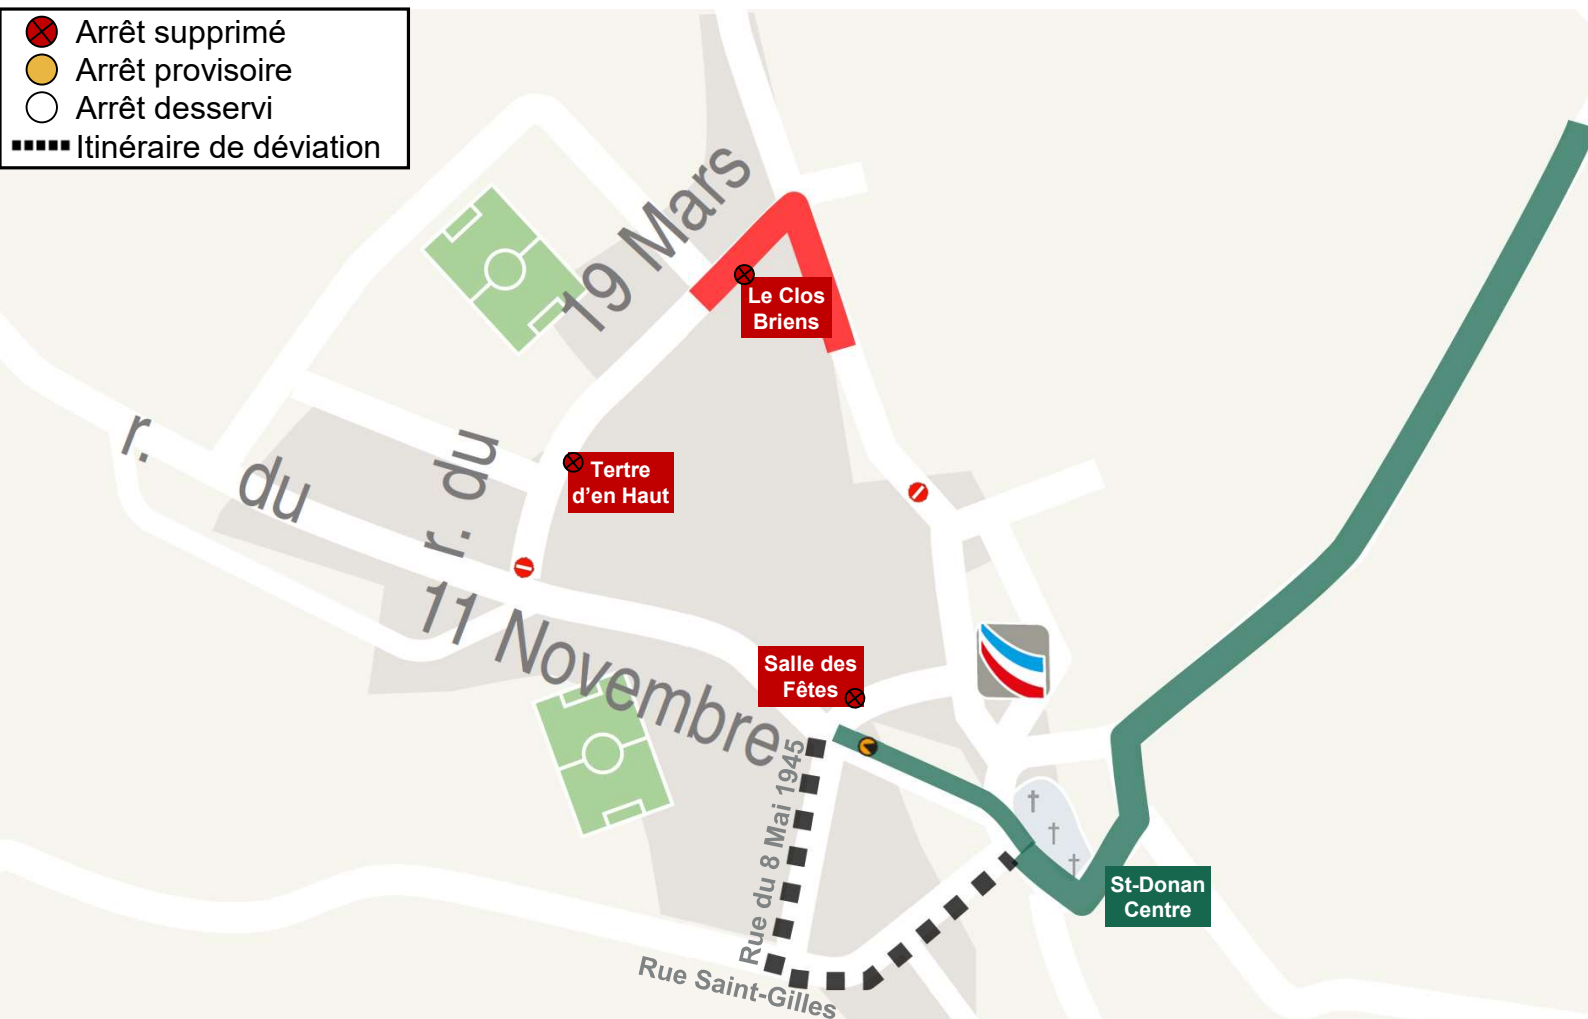

DÉVIATION

Mercredi

jour de marché

du 12 au 26 mars

entre 08h00 et 13h30

90

- ⊗ Arrêt supprimé
- Arrêt provisoire
- Arrêt desservi
- ▬ Itinéraire de déviation

Arrêts non desservis : Tertre d'en Haut, Clos Briens, Salle des Fêtes