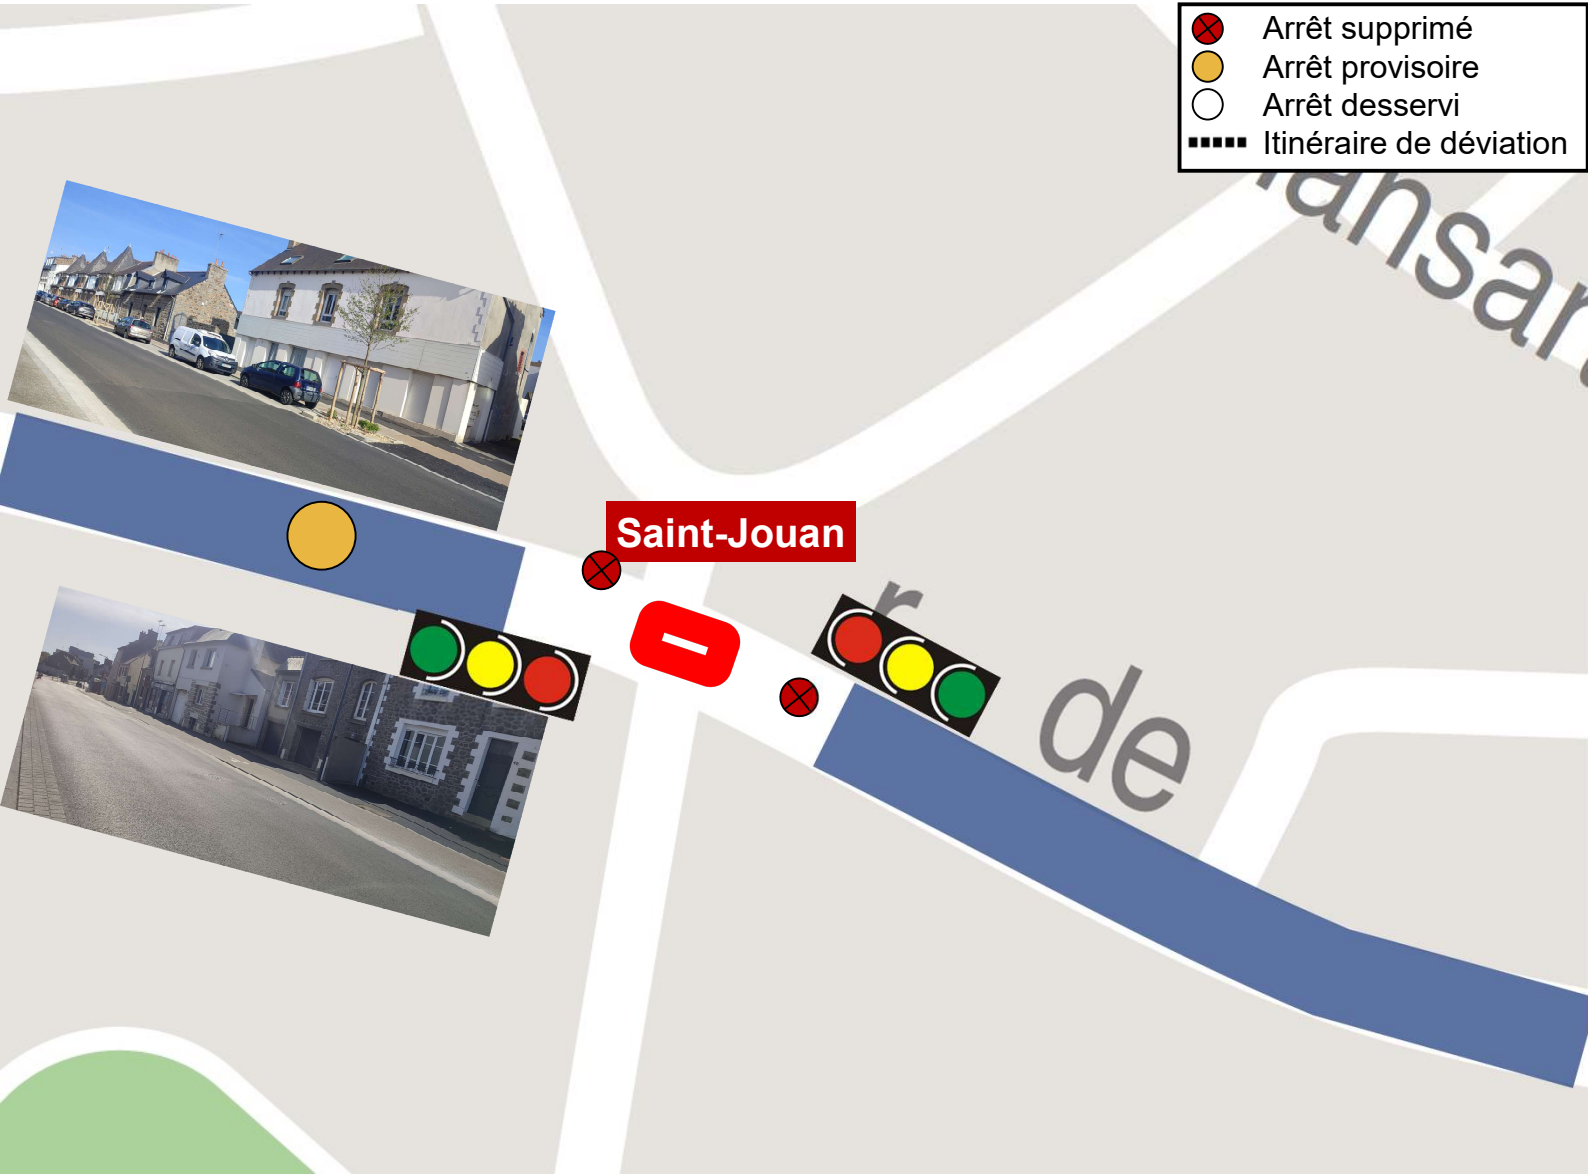

ARRÊT NON DESSERVI

Lundi
07
Avril
08h30

Mardi
13
Mai
20h00*

A

M1

M4

N1

DF1

130

- Arrêt supprimé
- Arrêt provisoire
- Arrêt desservi
- Itinéraire de déviation

*en fonction des travaux