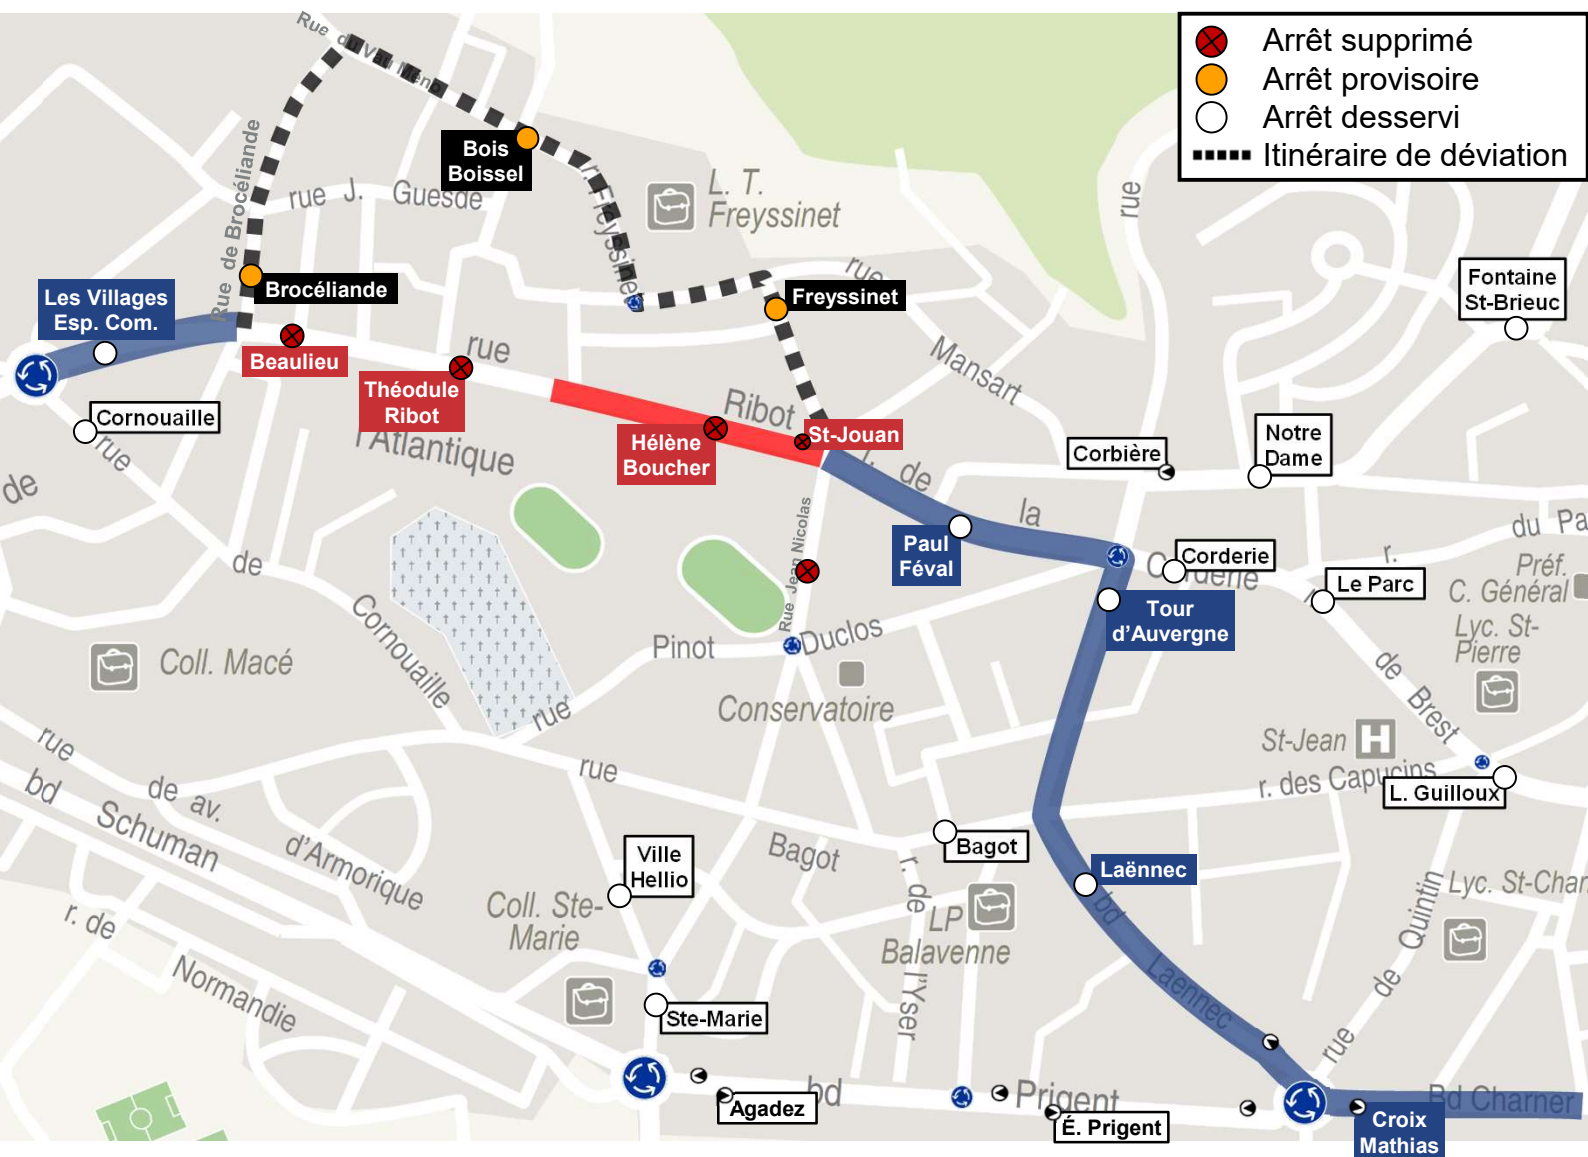

# DÉVIATION

Lundi  
**09**  
Mai  
05h00

Vendredi  
**31**  
Décembre  
20h00

A

M1

N1

DF1

**Arrêts non desservis (A/R) : Saint-Jouan, Hélène Boucher, Théodule Ribot, Beaulieu**