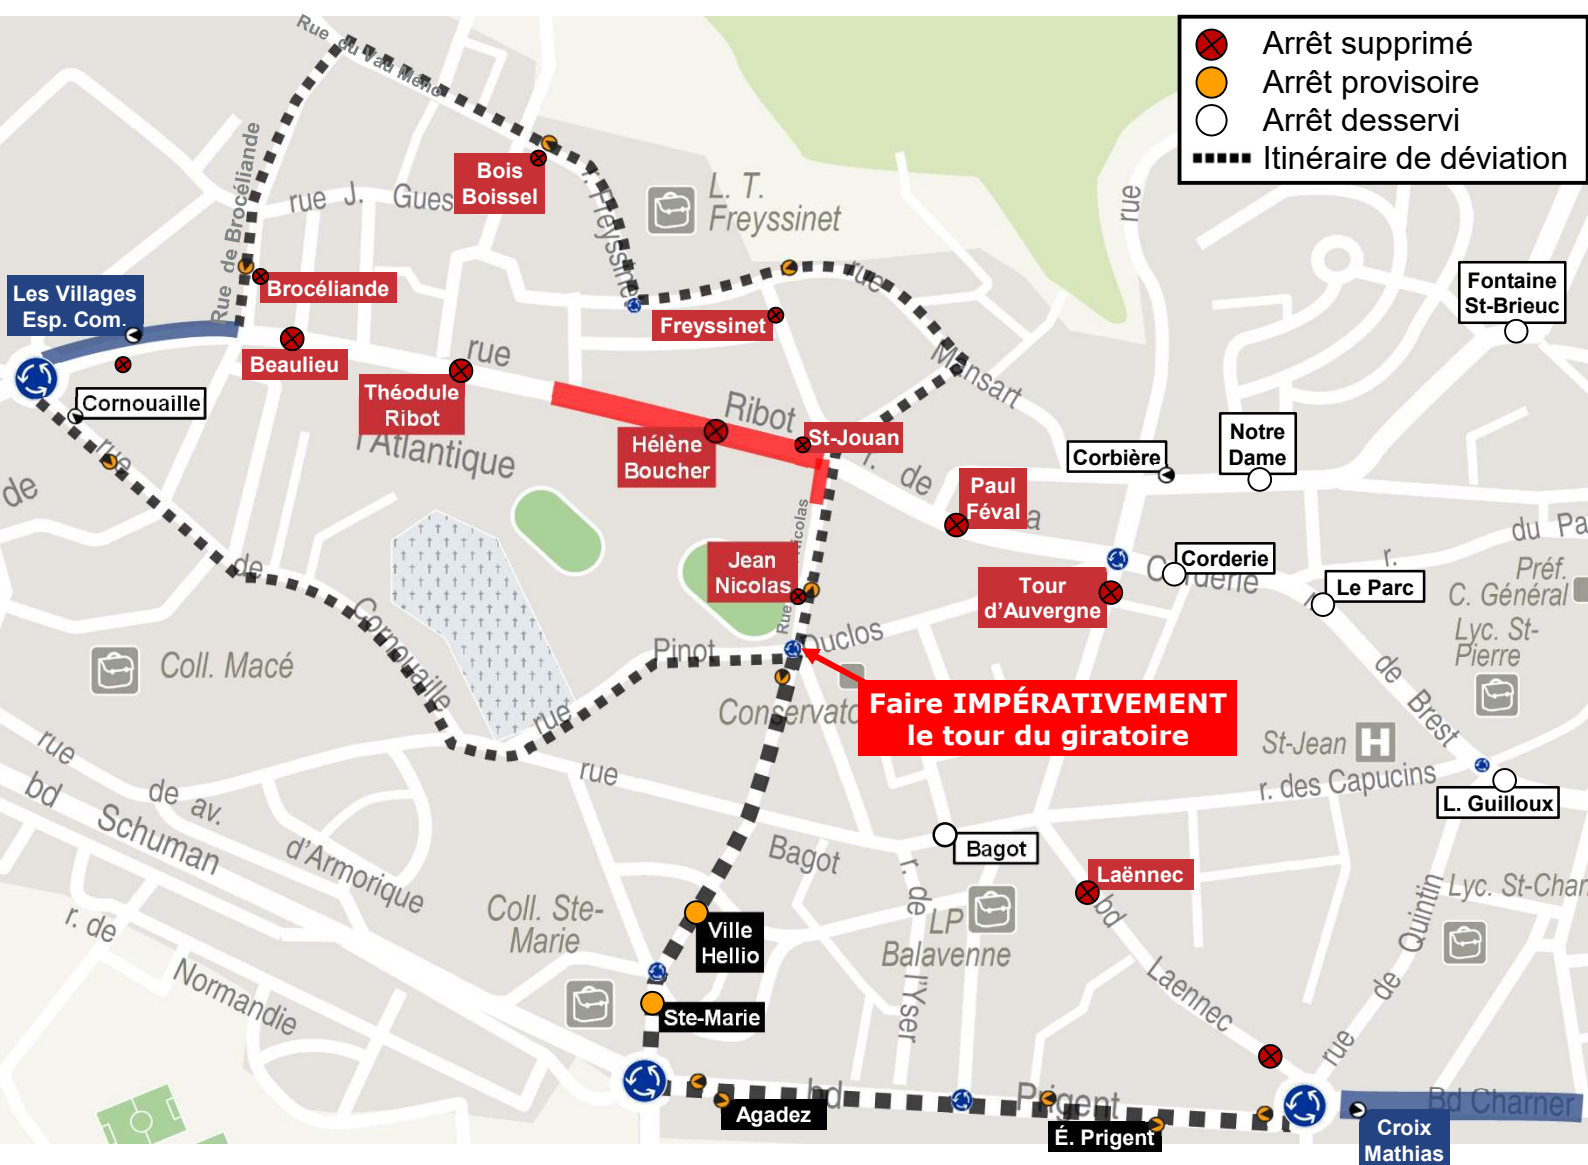

DÉVIATION

Jeudi
13
Janvier
08h30

Lundi
17
Janvier
17h30

A

Arrêts non desservis : Laënnec, Tour d'Auvergne, Paul Féval, Saint-Jouan, Héliène Boucher, Théodule Ribot, Beaulieu, Freyssinet (A/R) – Brocéliande, Bois Boissel, Jean Nicolas (→ Cesson)