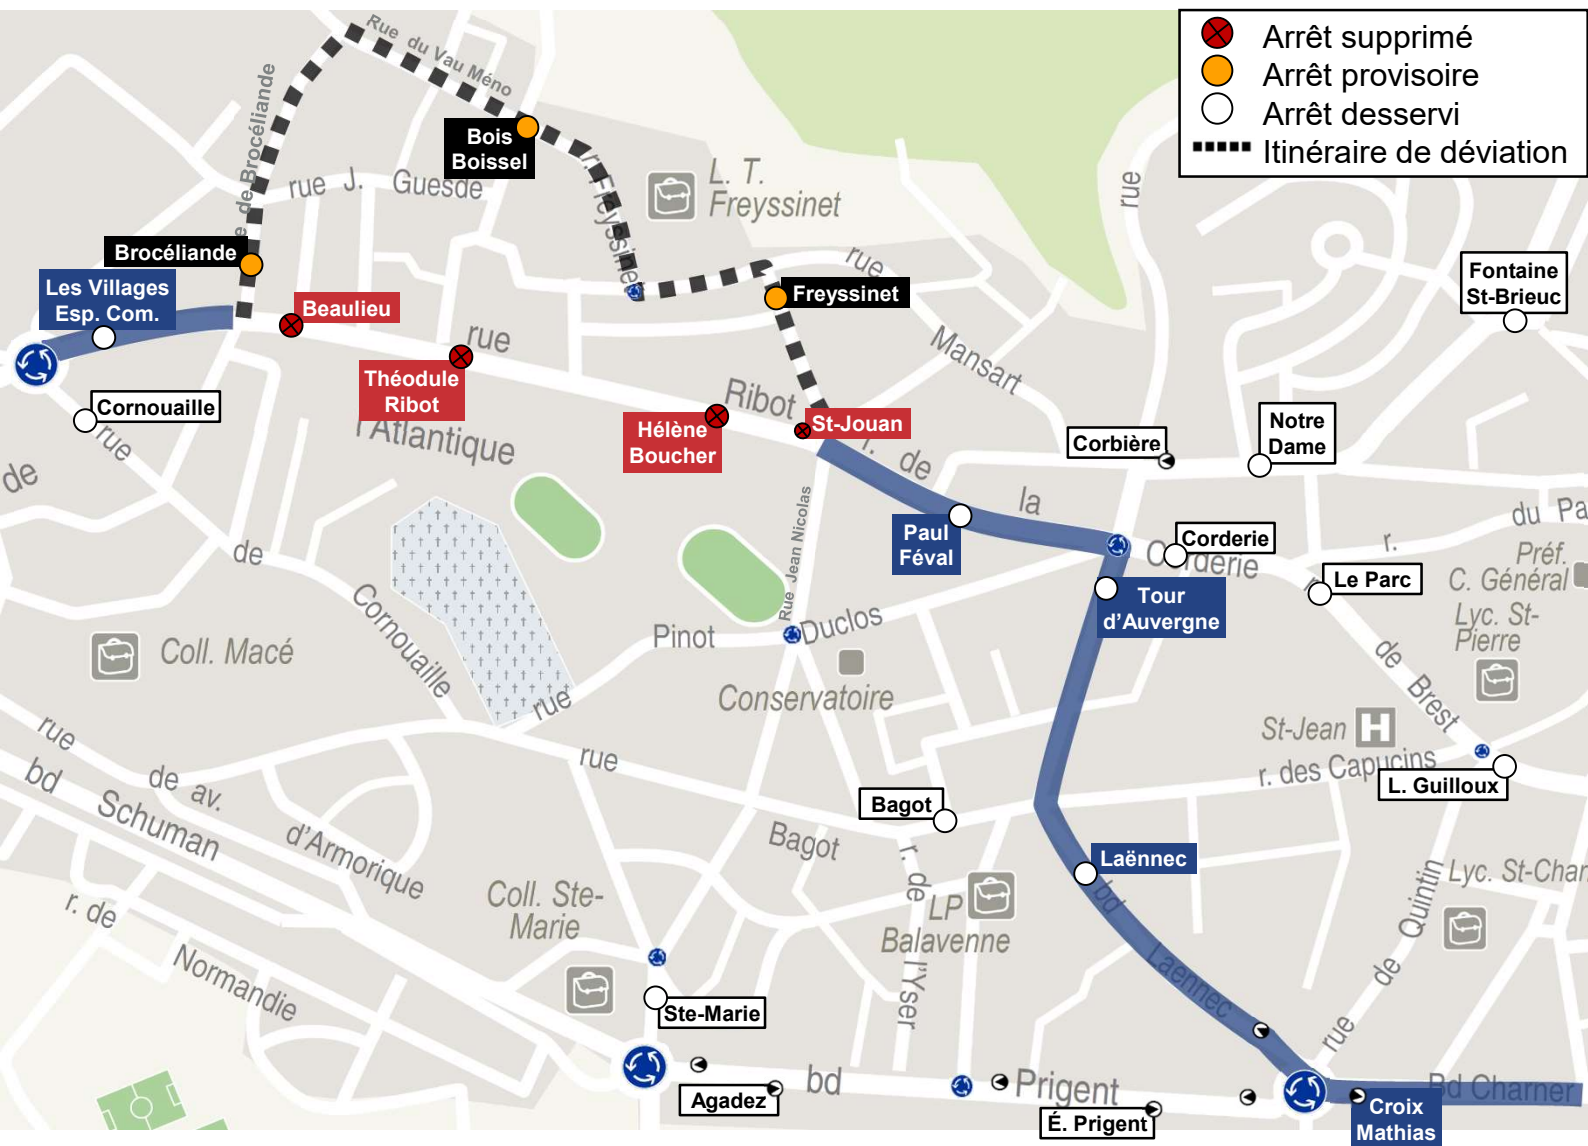

DÉVIATION

Lundi
27
Février
05h00

Dimanche
09
Juillet
20h00

A M1 N1 DF1

Arrêts non desservis (A/R) : Saint-Jouan, Hélène Boucher, Théodule Ribot, Beaulieu