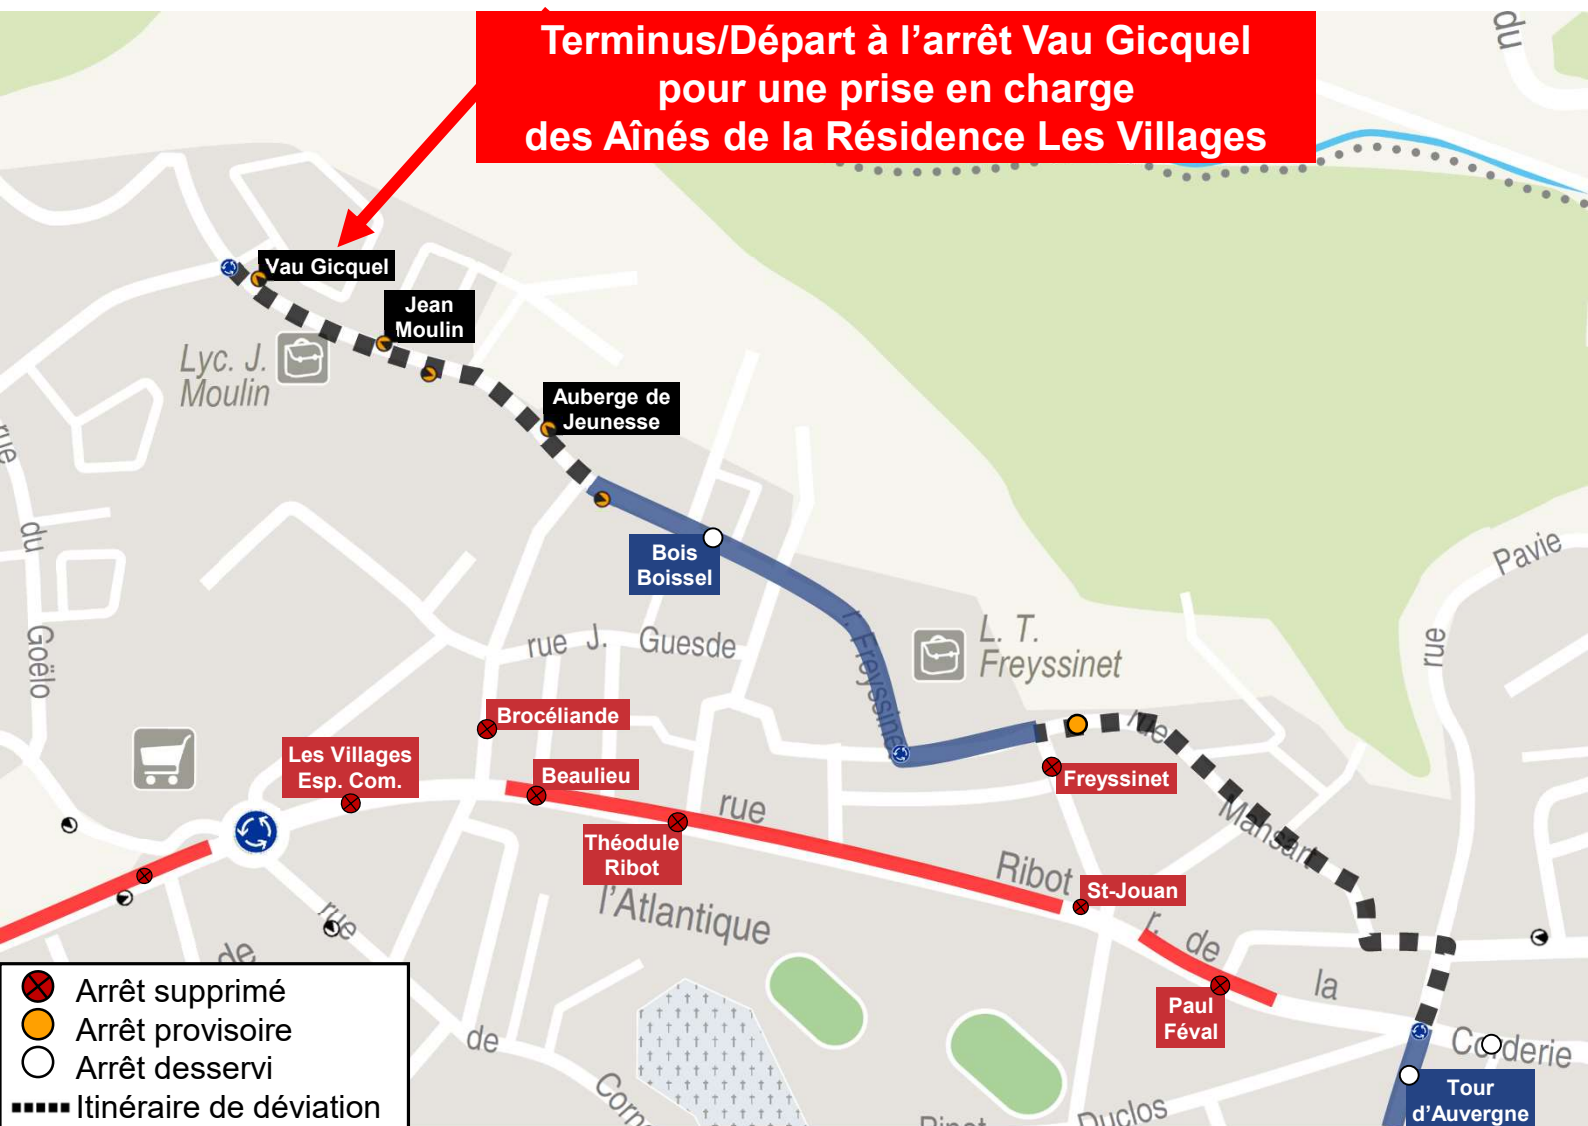

DÉVIATION

Mardi
27
Août
2024

Mardi
07
Février
2025

Terminus/Départ à l'arrêt Vau Gicquel pour une prise en charge des Aînés de la Résidence Les Villages

Arrêts non desservis (A/R) : Les Villages Esp. Com., Brocéliande, Paul Féval