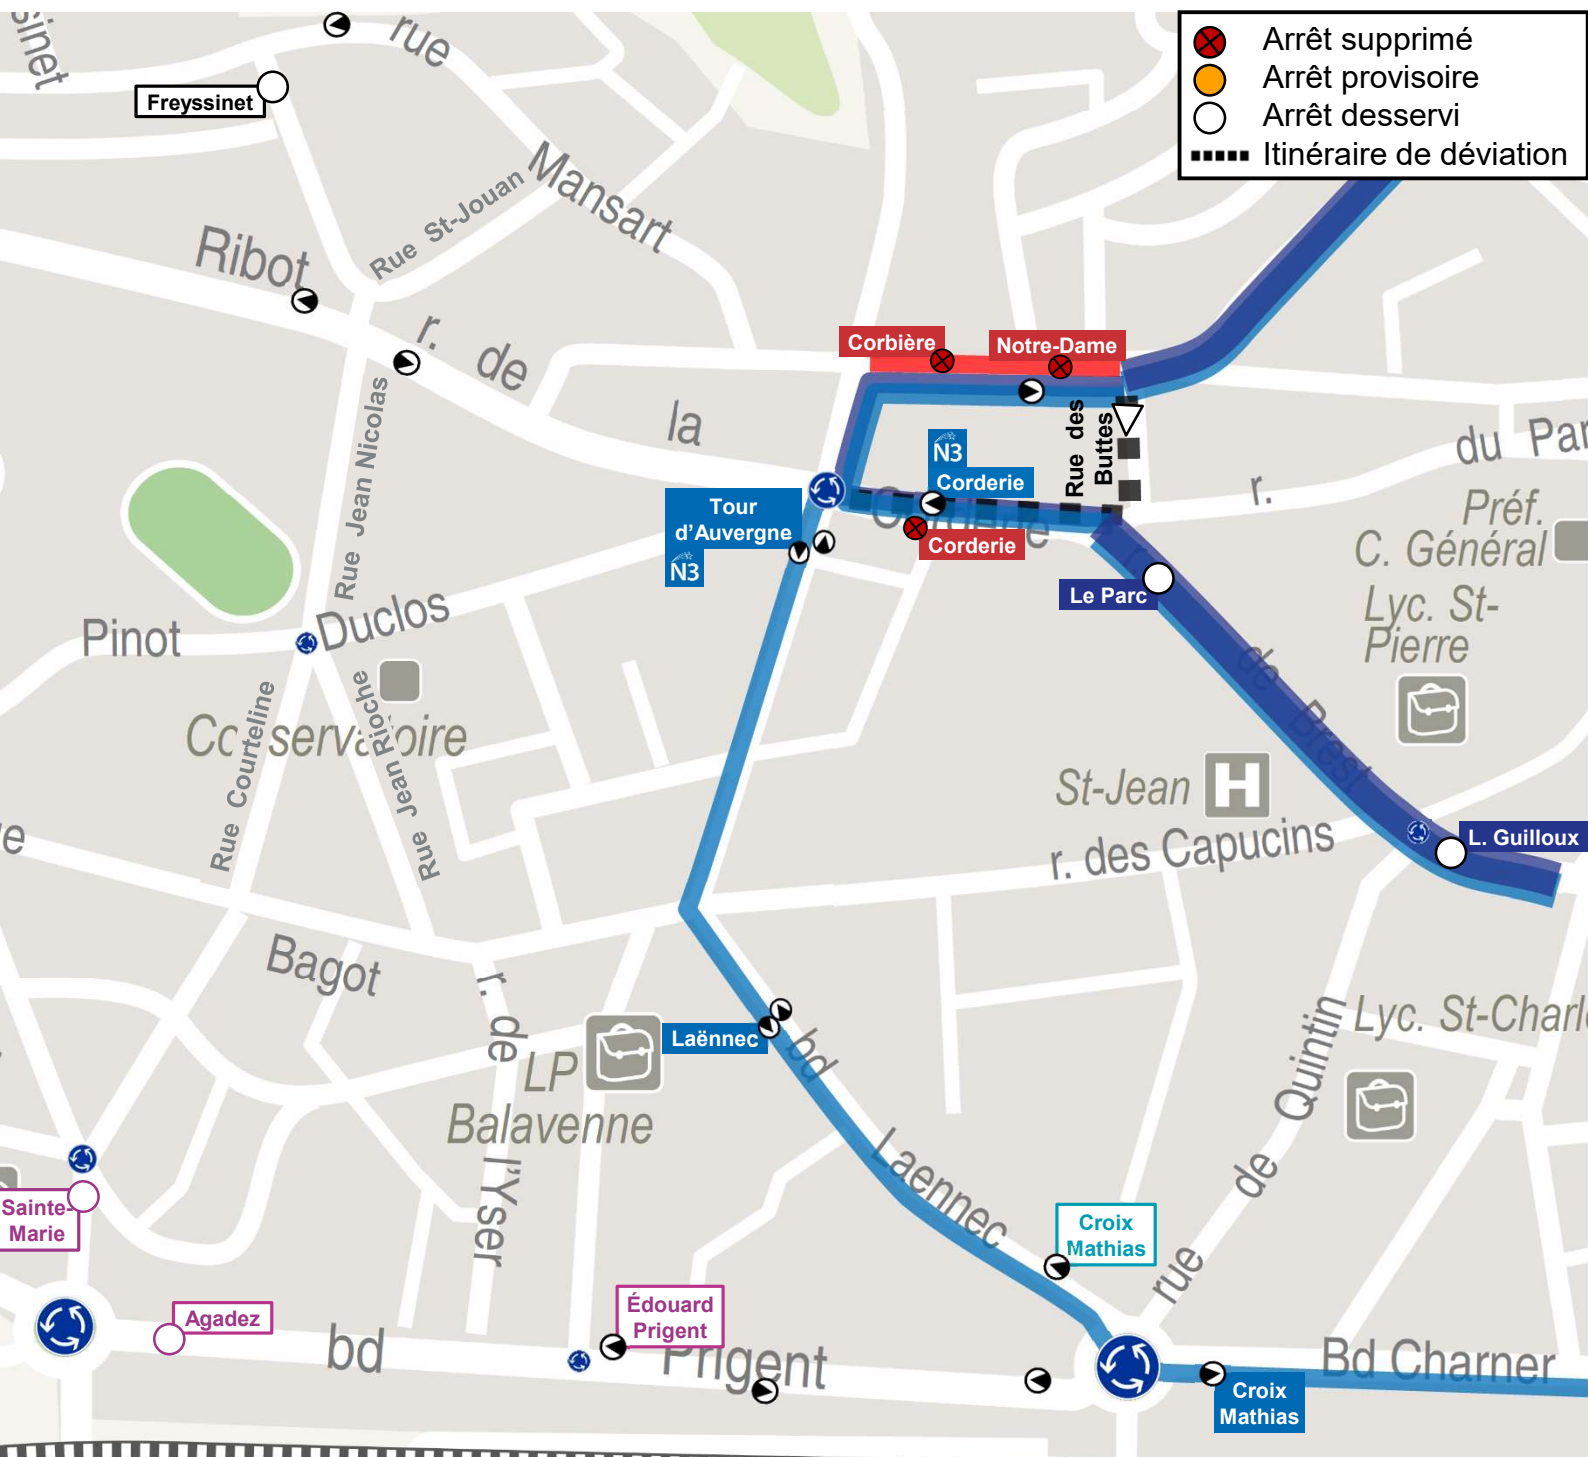

Mardi
14
Avril
08h30

Vendredi
17
Avril
17h30*

DÉVIATION

Arrêts non desservis (→ Saint-Brieuc) : Notre-Dame, Corbière, Corderie
*en fonction des travaux