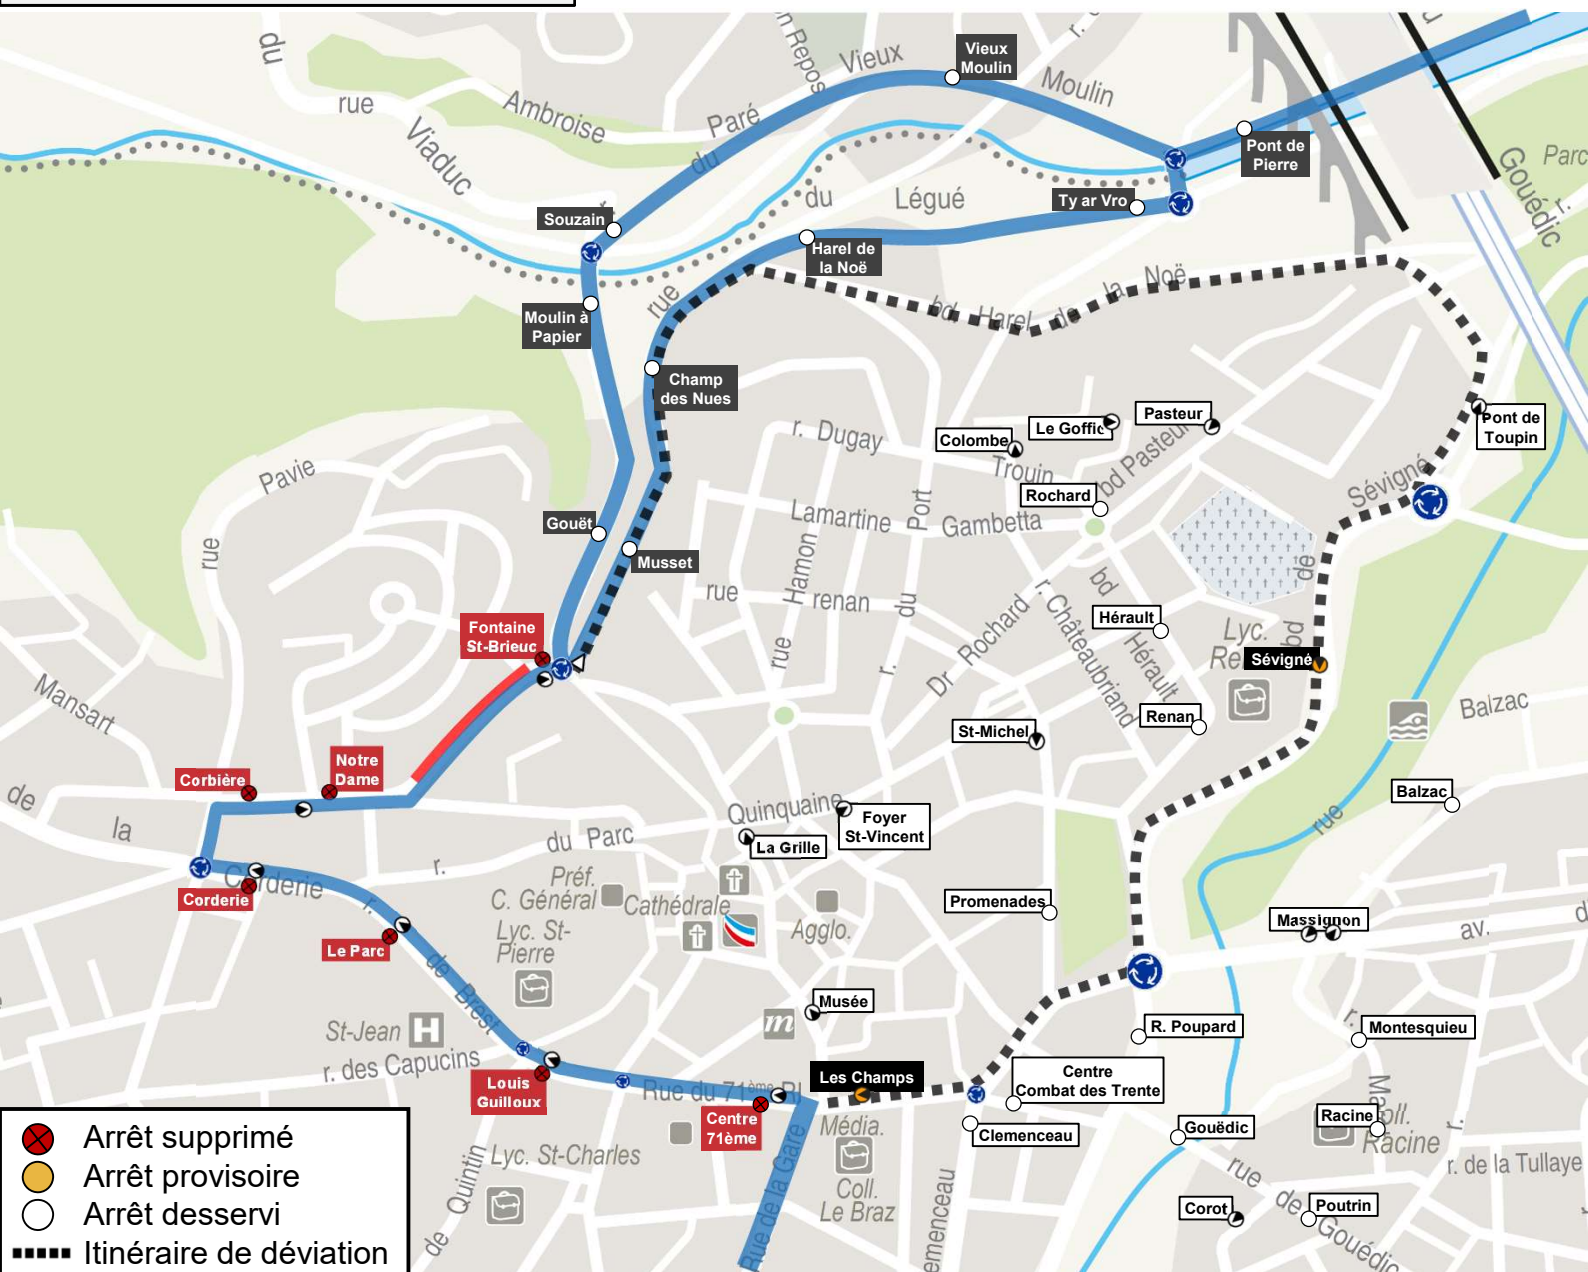

DÉVIATION

Lundi 17 Janvier	Mercredi 19 Janvier
entre 08h30 et 17h00*	

Arrêts non desservis → Gare Centre : Fontaine Saint-Brieuc, Notre Dame, Corbière, Corderie, Le Parc, Louis Guilloux, 71^{ème} R.I. (*en fonction des barrières)