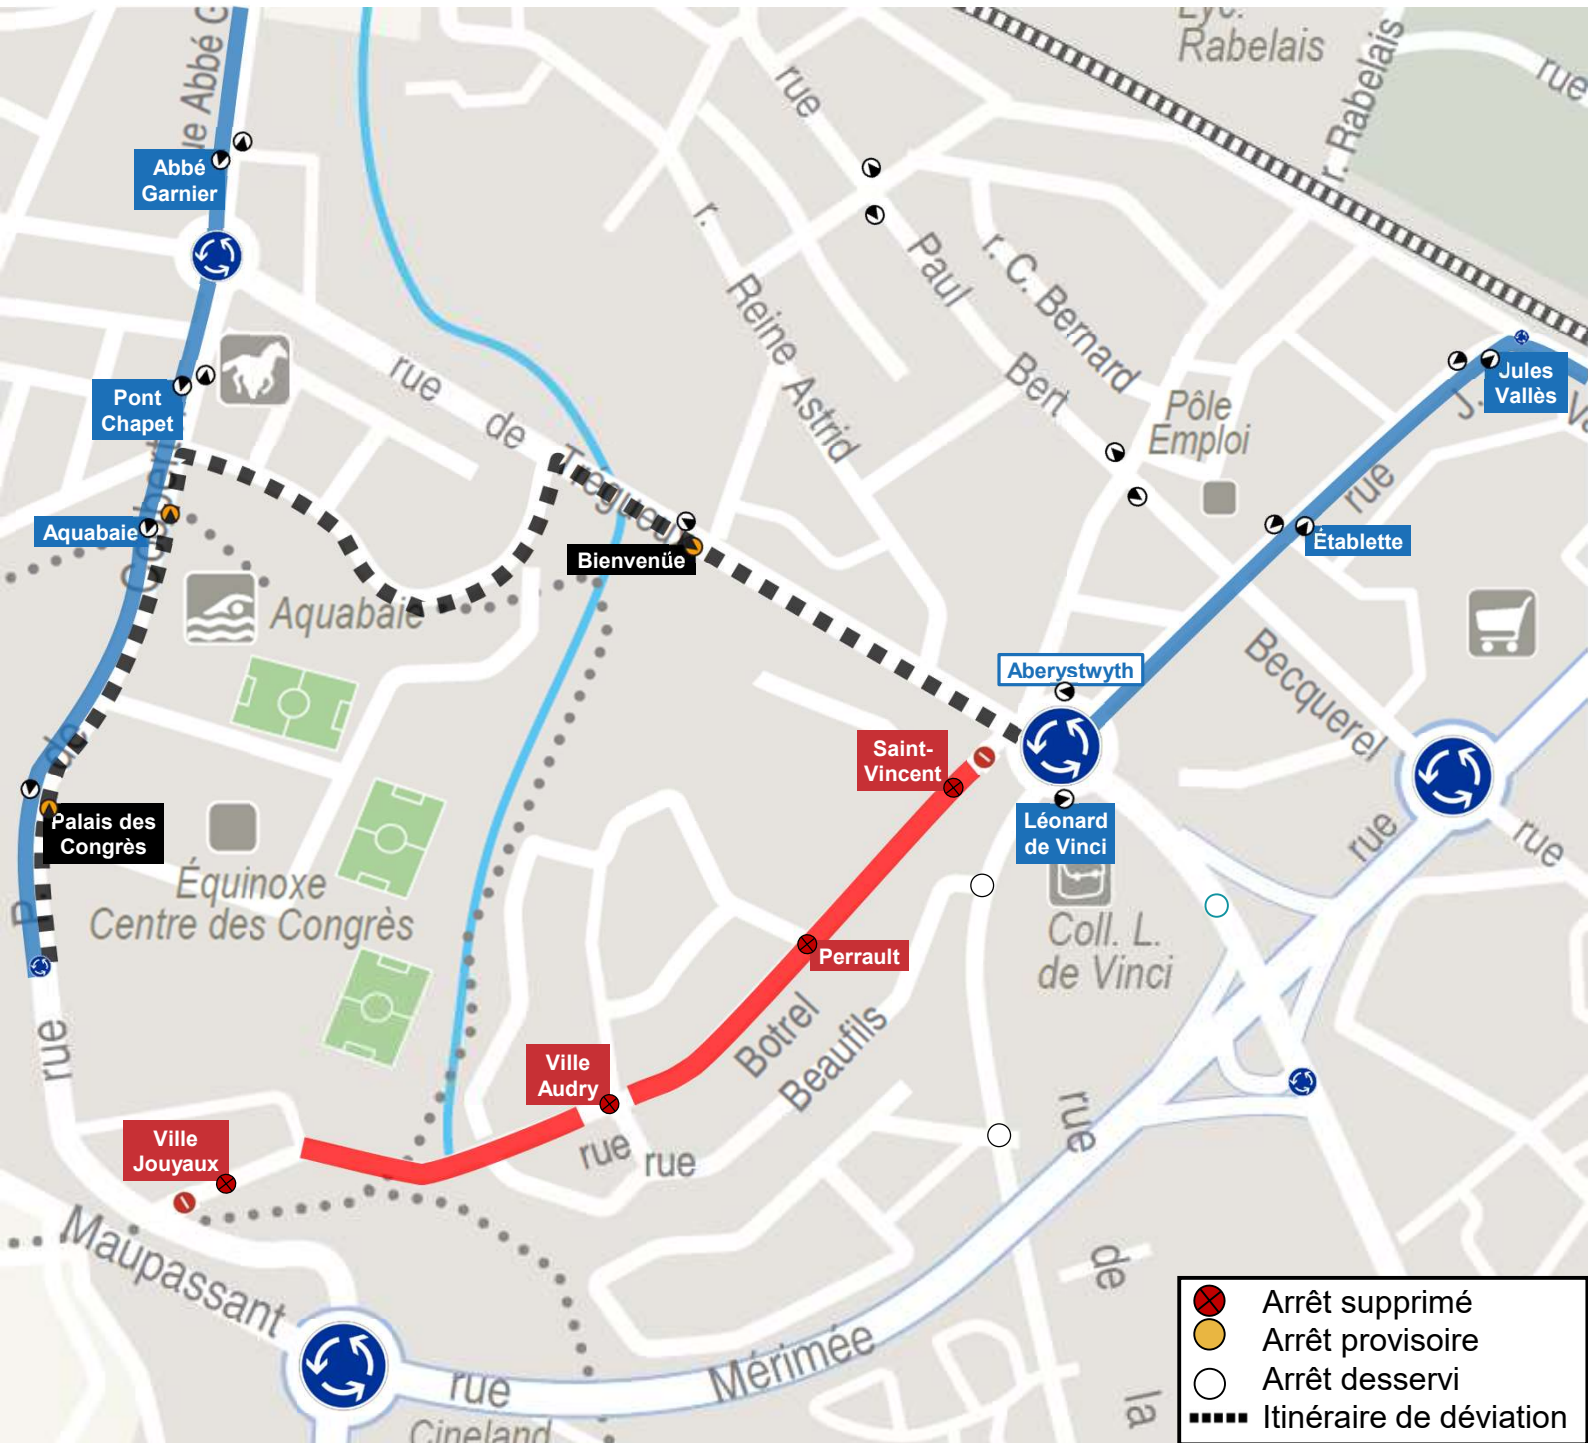

DÉVIATION

D

→ Ville Oger

Mardi
22

Octobre
06h00

Samedi
21

Décembre
20h00

Arrêts non desservis (A/R) : Ville Jouyaux, Ville Audry, Perrault, Saint-Vincent

DÉVIATION

D

→ Plérin

Mardi
22

Octobre
06h00

Samedi
21

Décembre
20h00