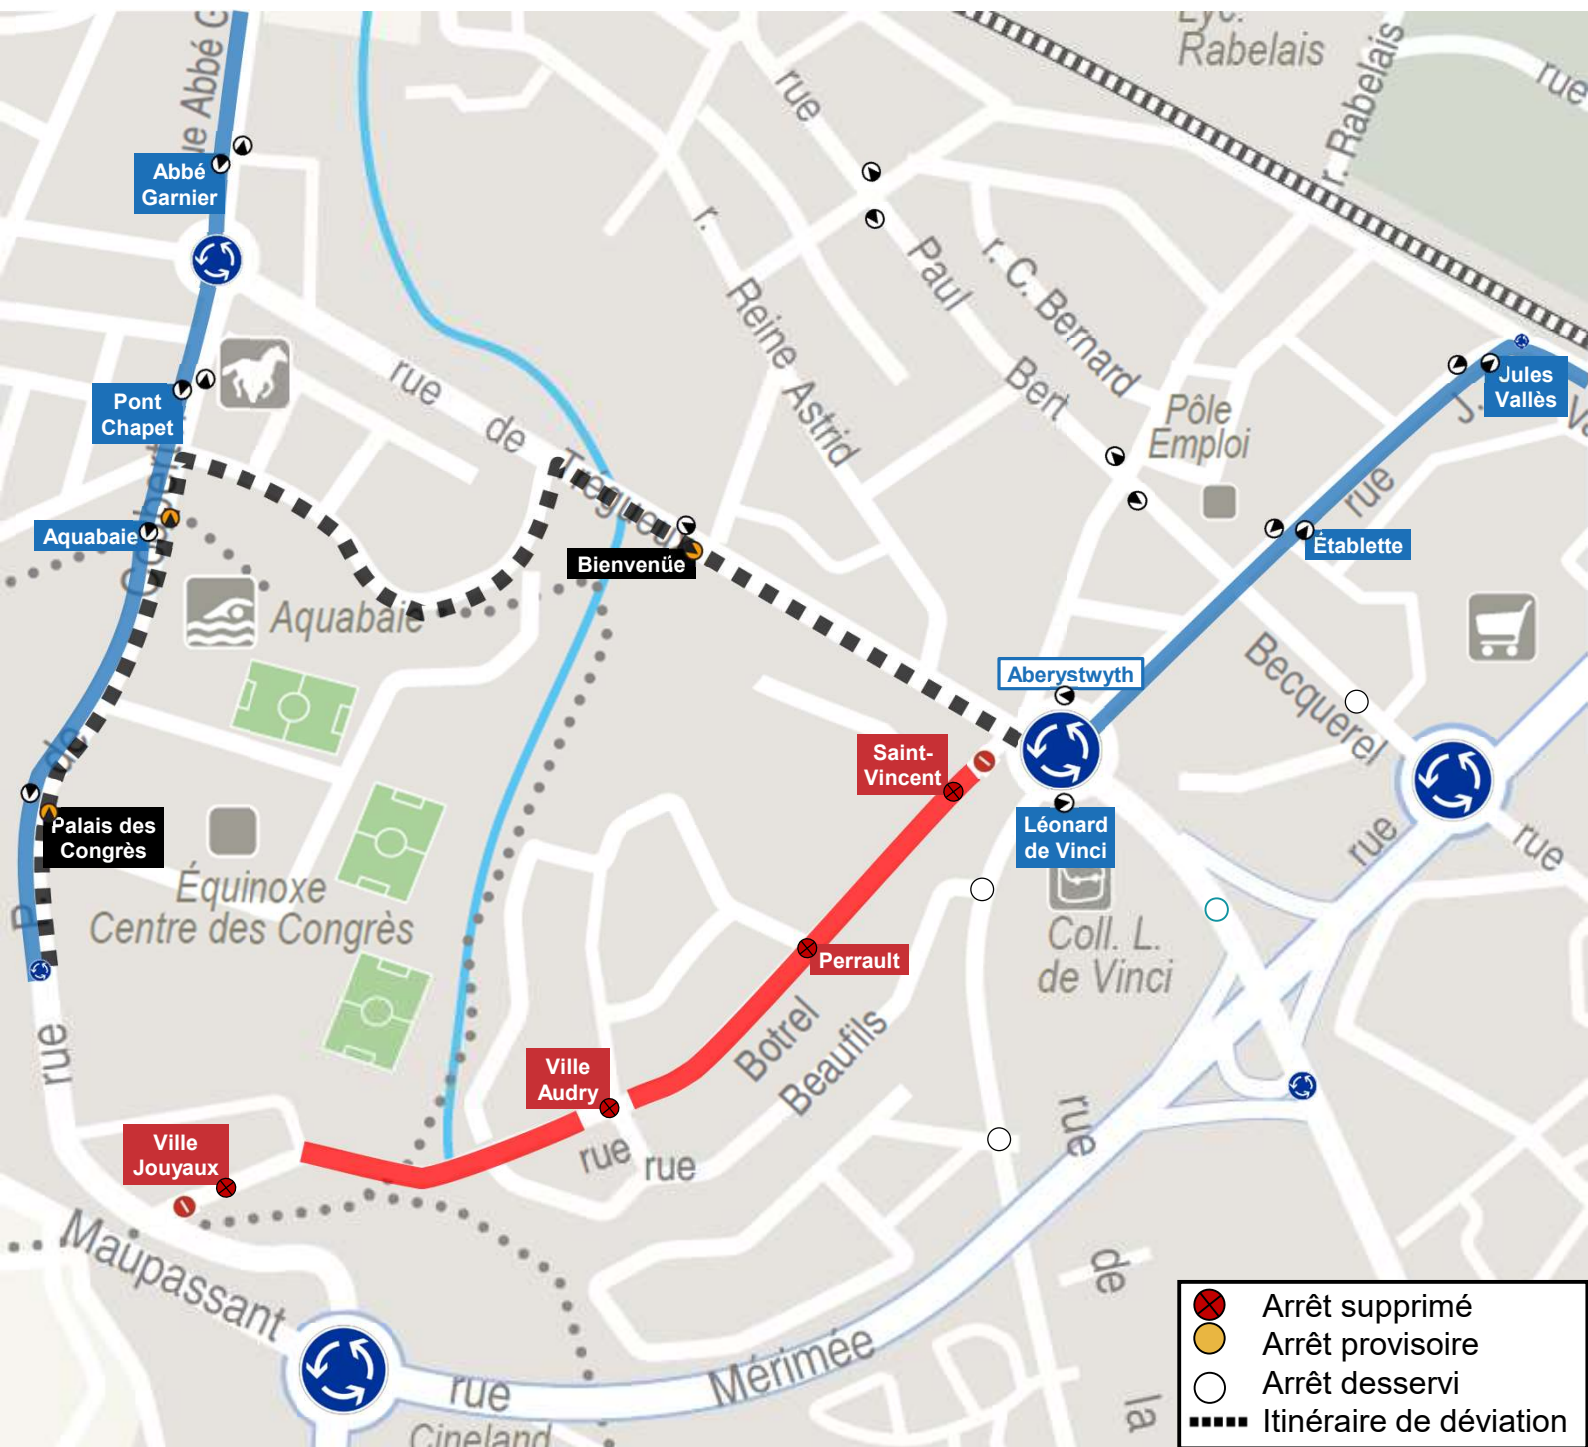

DÉVIATION

Mardi
22
Octobre
2024

Samedi
31
Mai
2025

D

→ Ville Oger

Arrêts non desservis (A/R) : Ville Jouyaux, Ville Audry, Perrault, Saint-Vincent

Mardi
22
Octobre
2024

Samedi
31
Mai
2025

DÉVIATION

D

→ Plérin

Arrêts non desservis (A/R) : Saint-Vincent, Perrault, Ville Audry, Ville Jouyaux