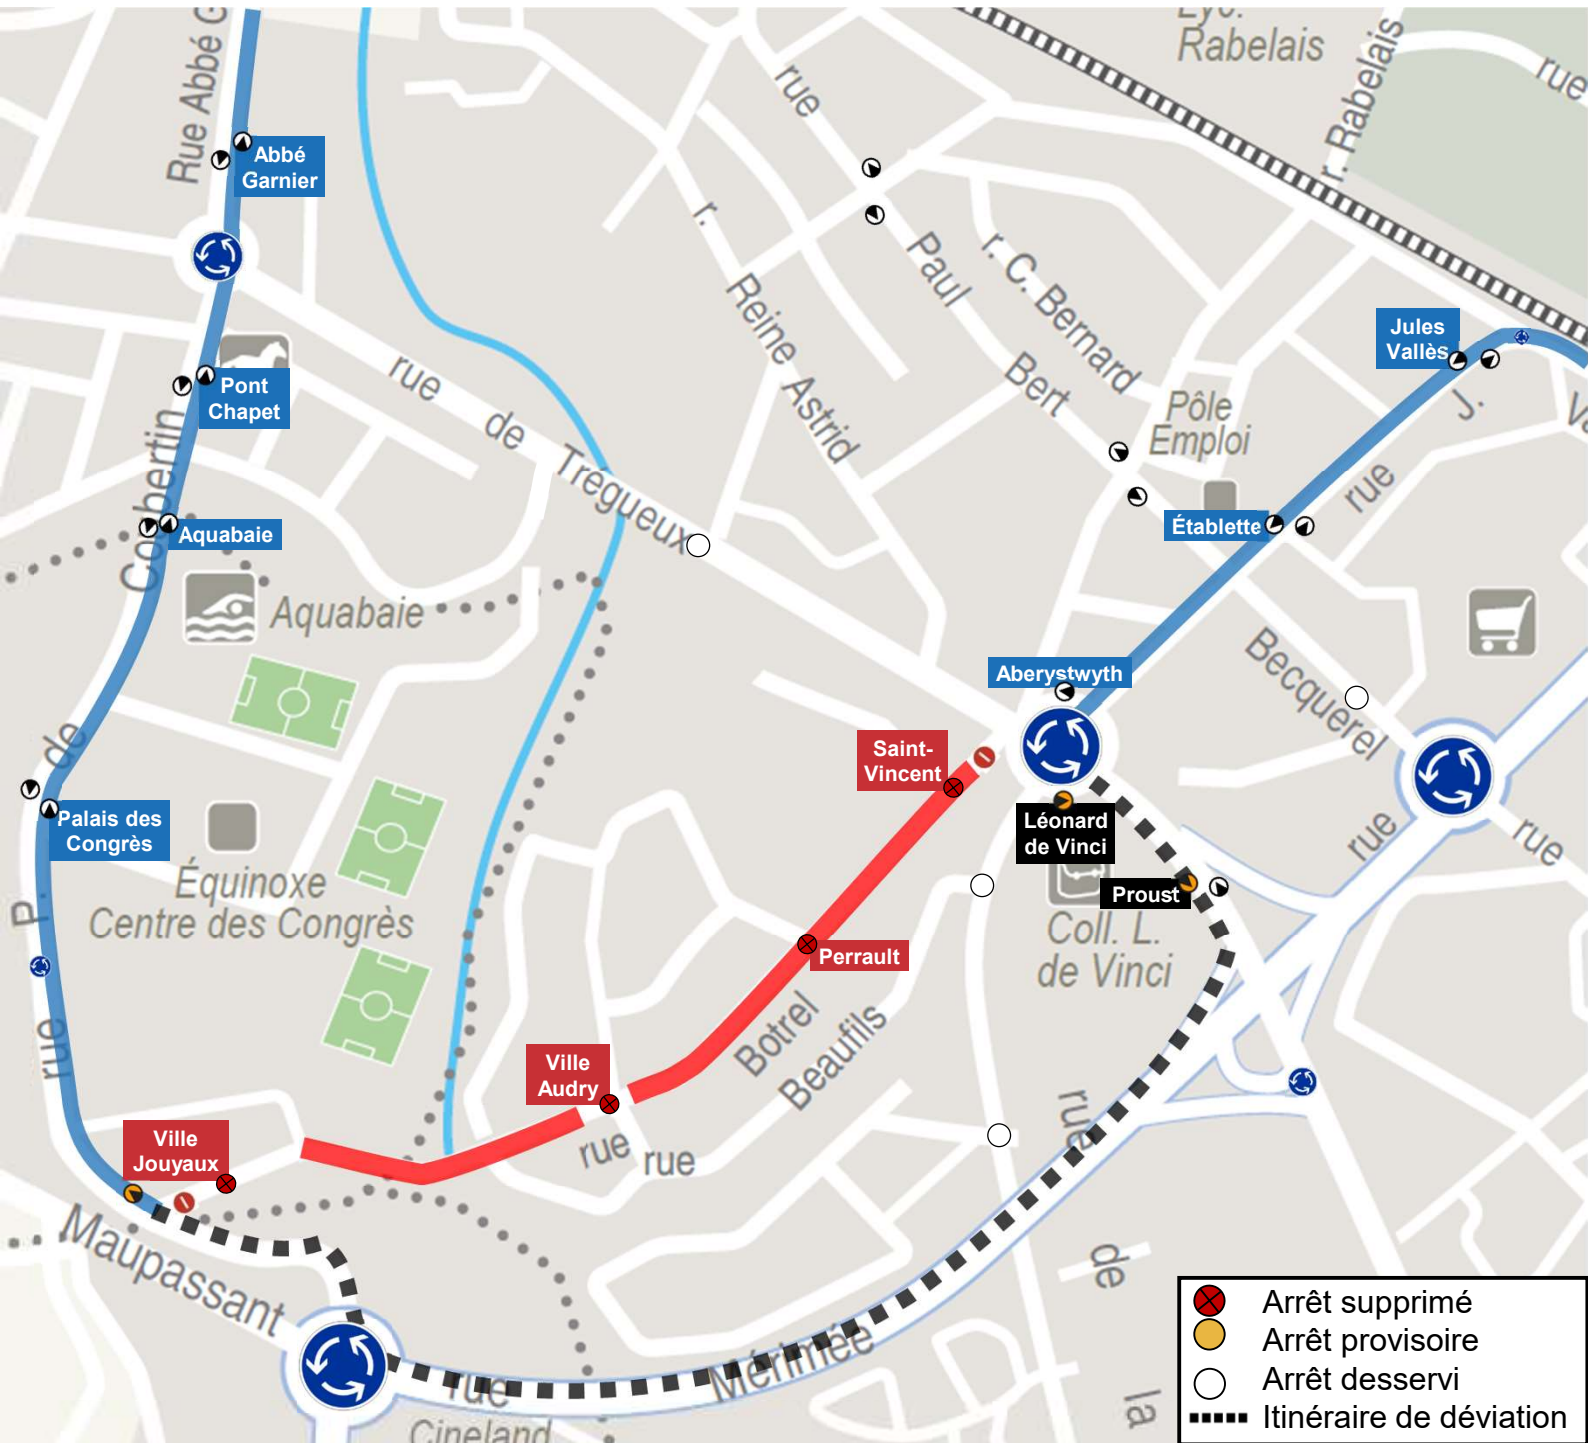

DÉVIATION

Mardi
22
Octobre
2024

Samedi
31
Mai
2025

D

→ Ville Oger

Arrêts non desservis (A/R) : Ville Jouyaux, Ville Audry, Perrault, Saint-Vincent

Mardi
22
Octobre
2024

Samedi
31
Mai
2025

DÉVIATION

D

→ Plérin

Arrêts non desservis (A/R) : Saint-Vincent, Perrault, Ville Audry, Ville Jouyaux