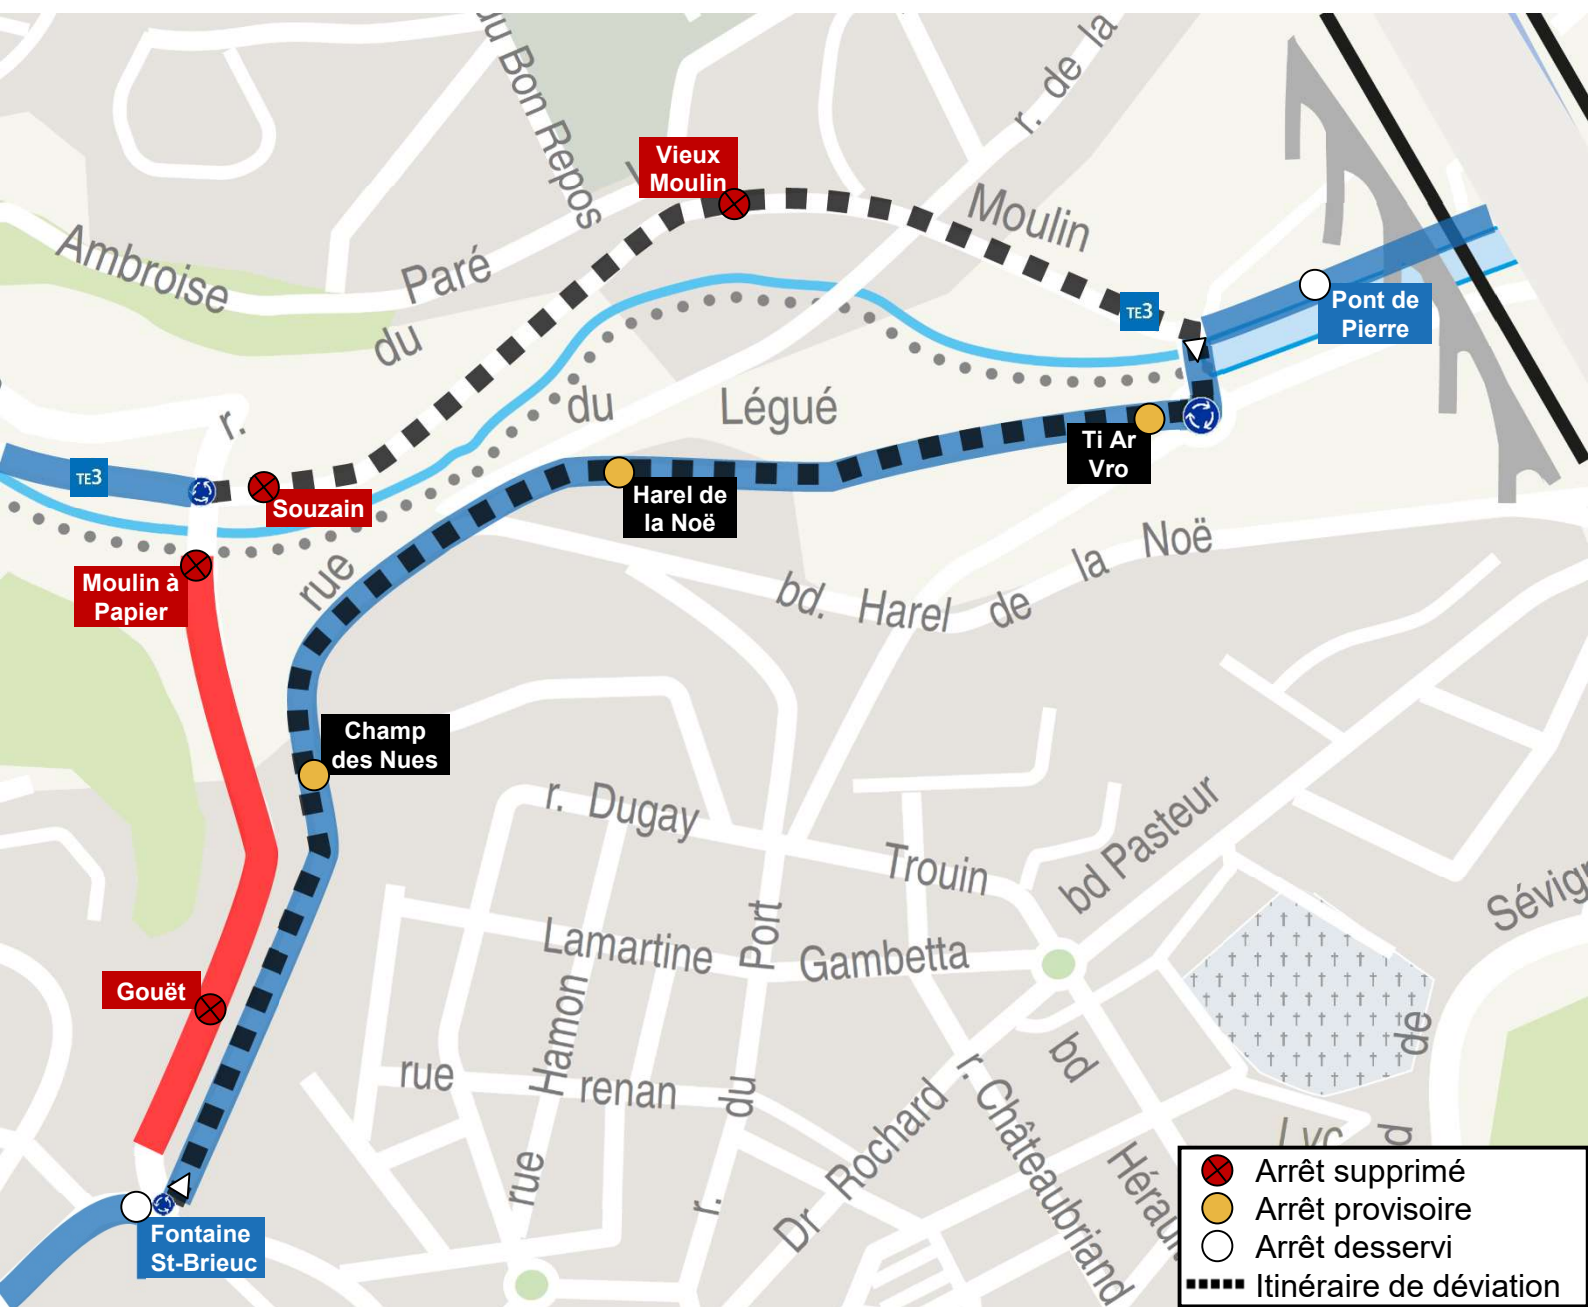

DÉVIATION

Mardi
25
Mars
08h30

Vendredi
28
Mars
17h30

- ⊗ Arrêt supprimé
- Arrêt provisoire
- Arrêt desservi
- ⋯ Itinéraire de déviation

Arrêts non desservis (A/R) : Gouët, Moulin à Papier, Souzain, Vieux Moulin