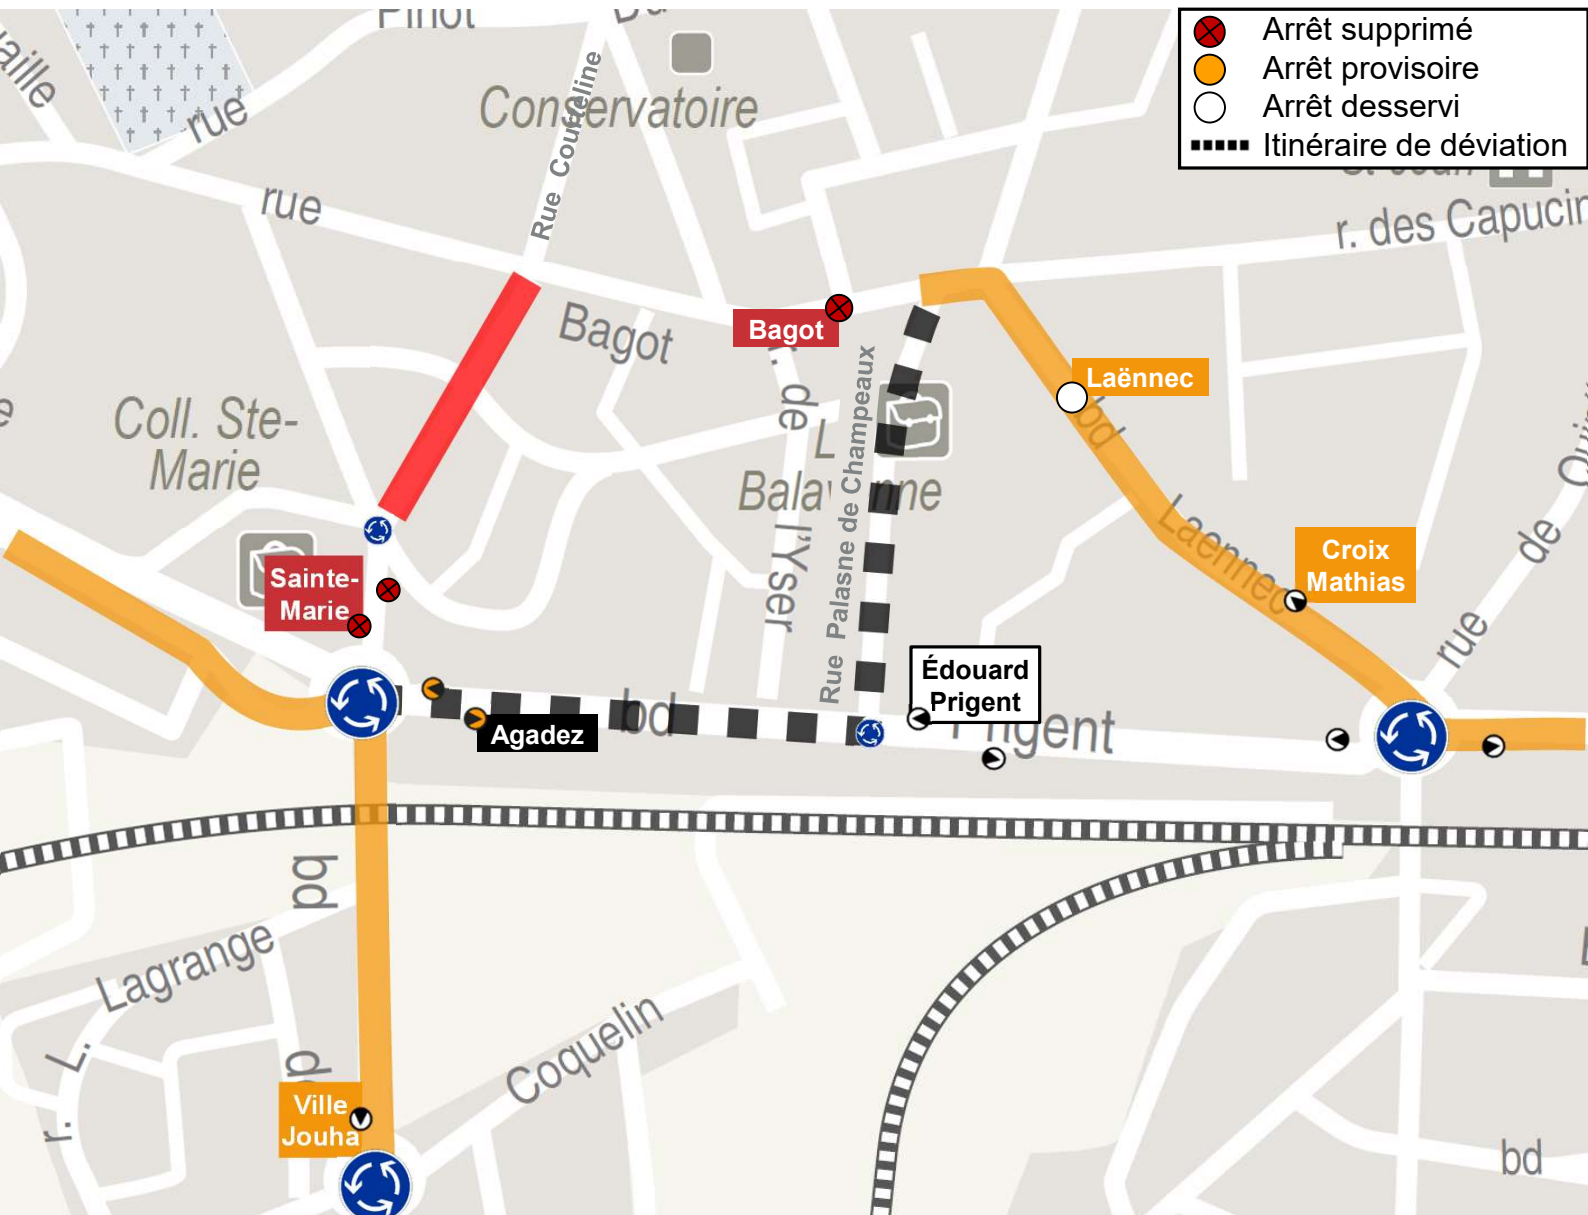

DÉVIATION

Lundi
10
Février
08h30

Vendredi
21
Février
17h30

Arrêts non desservis (A/R) : Sainte-Marie, Bagot