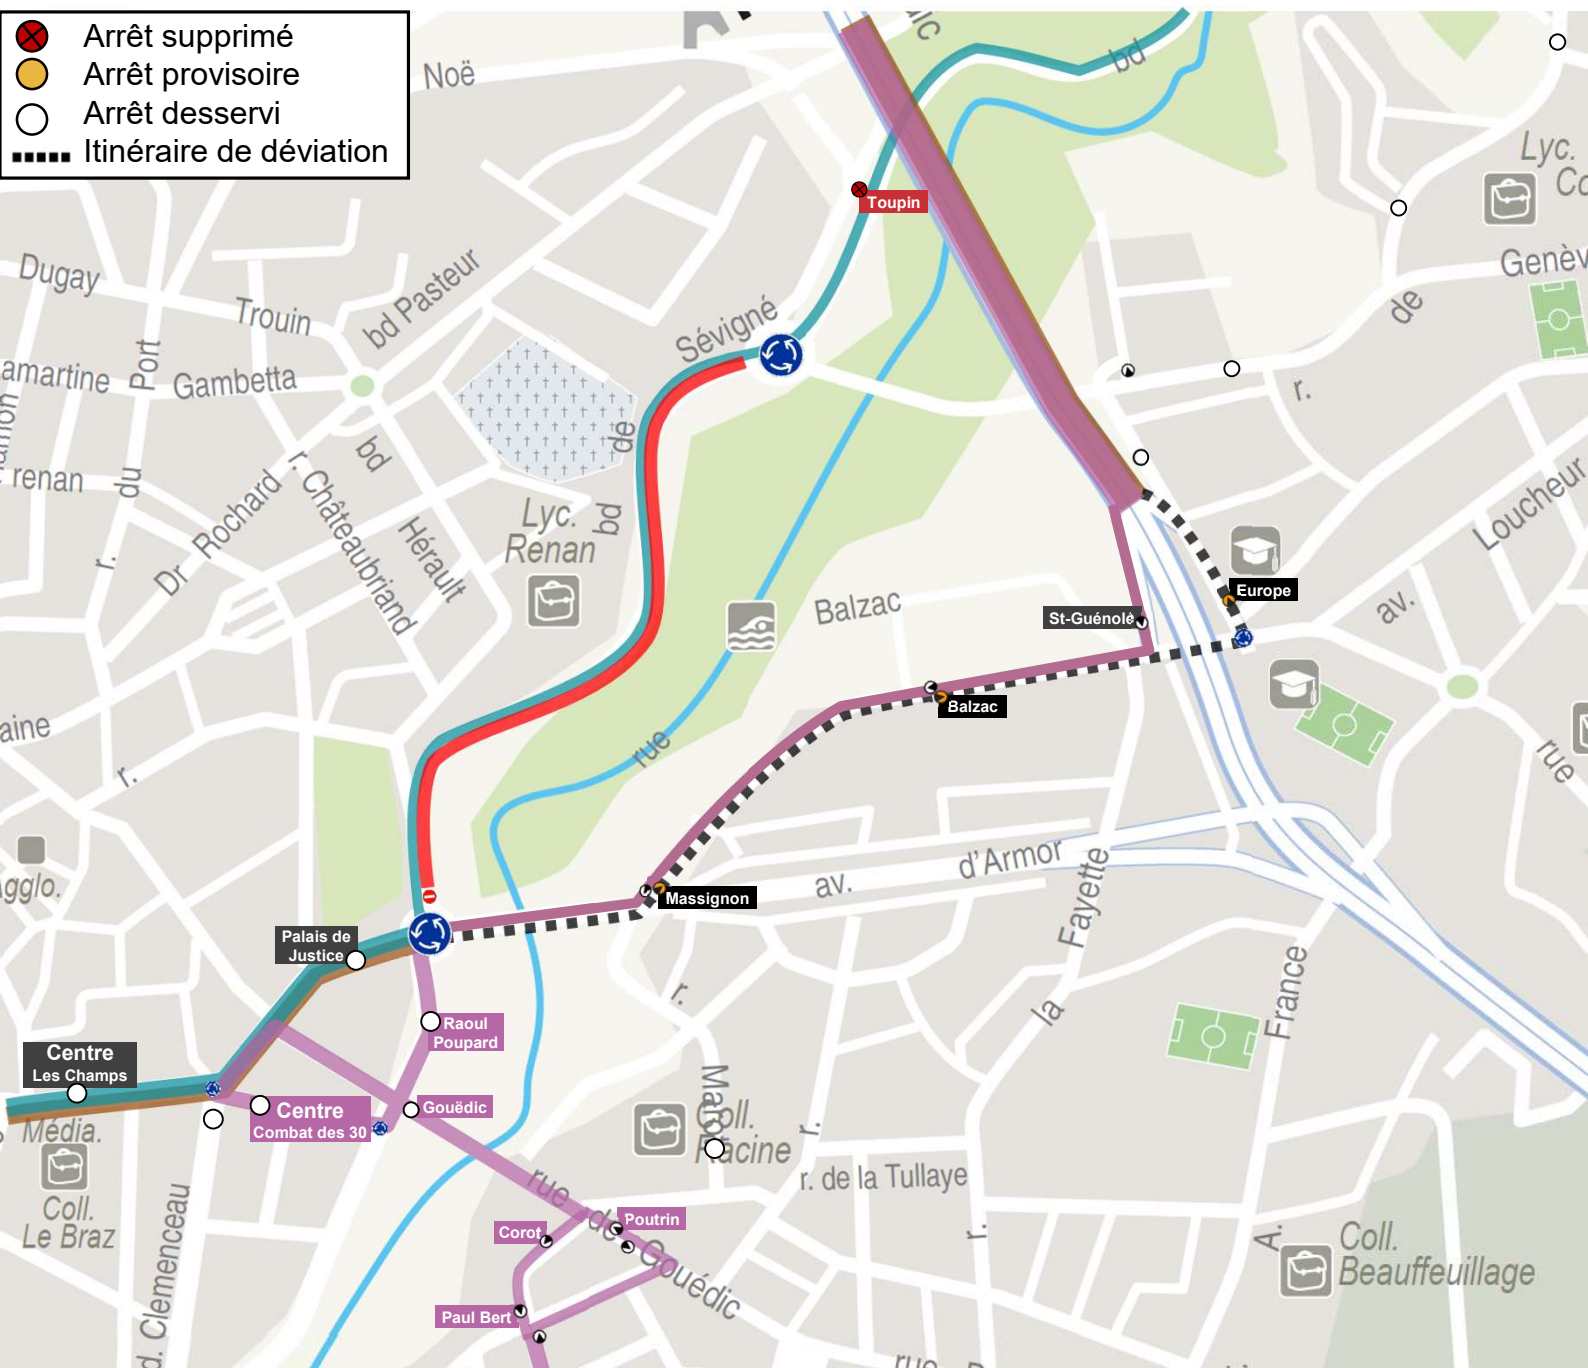

DÉVIATION

Lundi
10
Février
07h00

Mercredi
31
Décembre
23h30

10

40

N3

LIGNE
4

- ⊗ Arrêt supprimé
- Arrêt provisoire
- Arrêt desservi
- ⋯ Itinéraire de déviation

Arrêt non desservi : Pont de Toupin

www.tub.bzh

f Tub St Brieuc

SAINT
BRIEUC
ARMOR
AGGLOMÉRATION