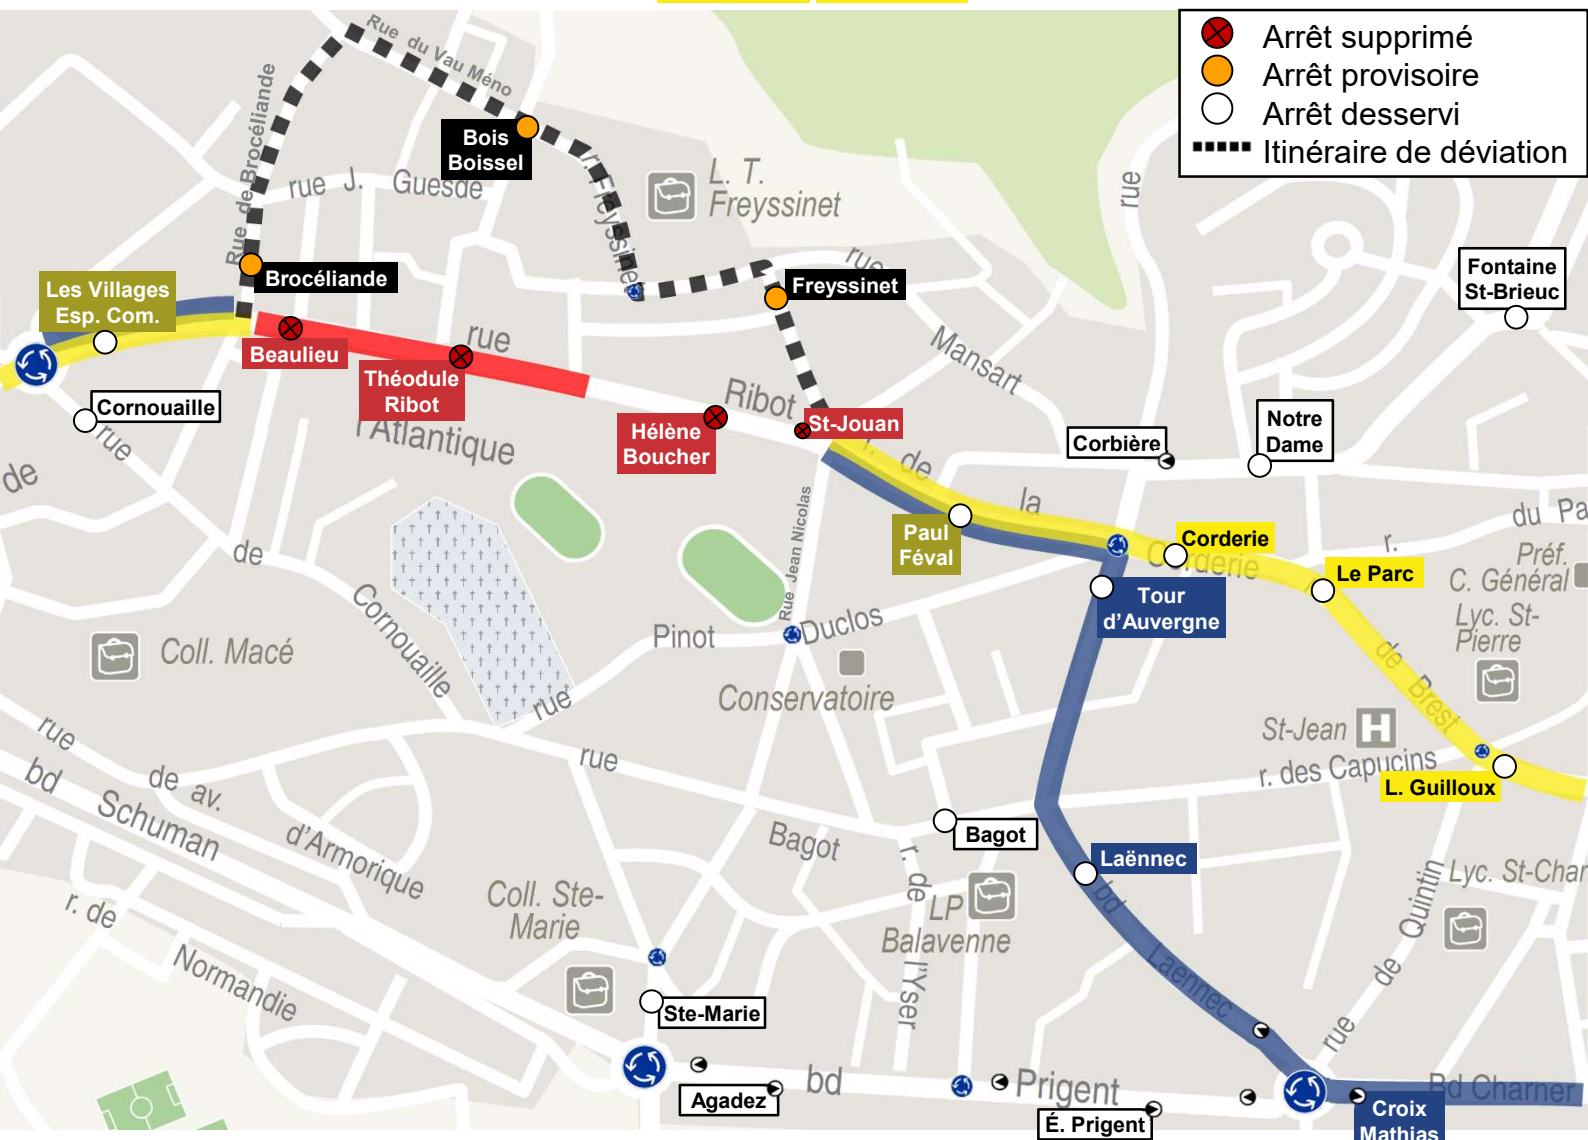

Jeudi 01^{er} Septembre 05h00	Vendredi 31 Décembre 20h00
---	--

DÉVIATION

A	M1	N1	DF1
130	TE2		

Arrêts non desservis (A/R) : Saint-Jouan, Hélène Boucher, Théodule Ribot, Beaulieu