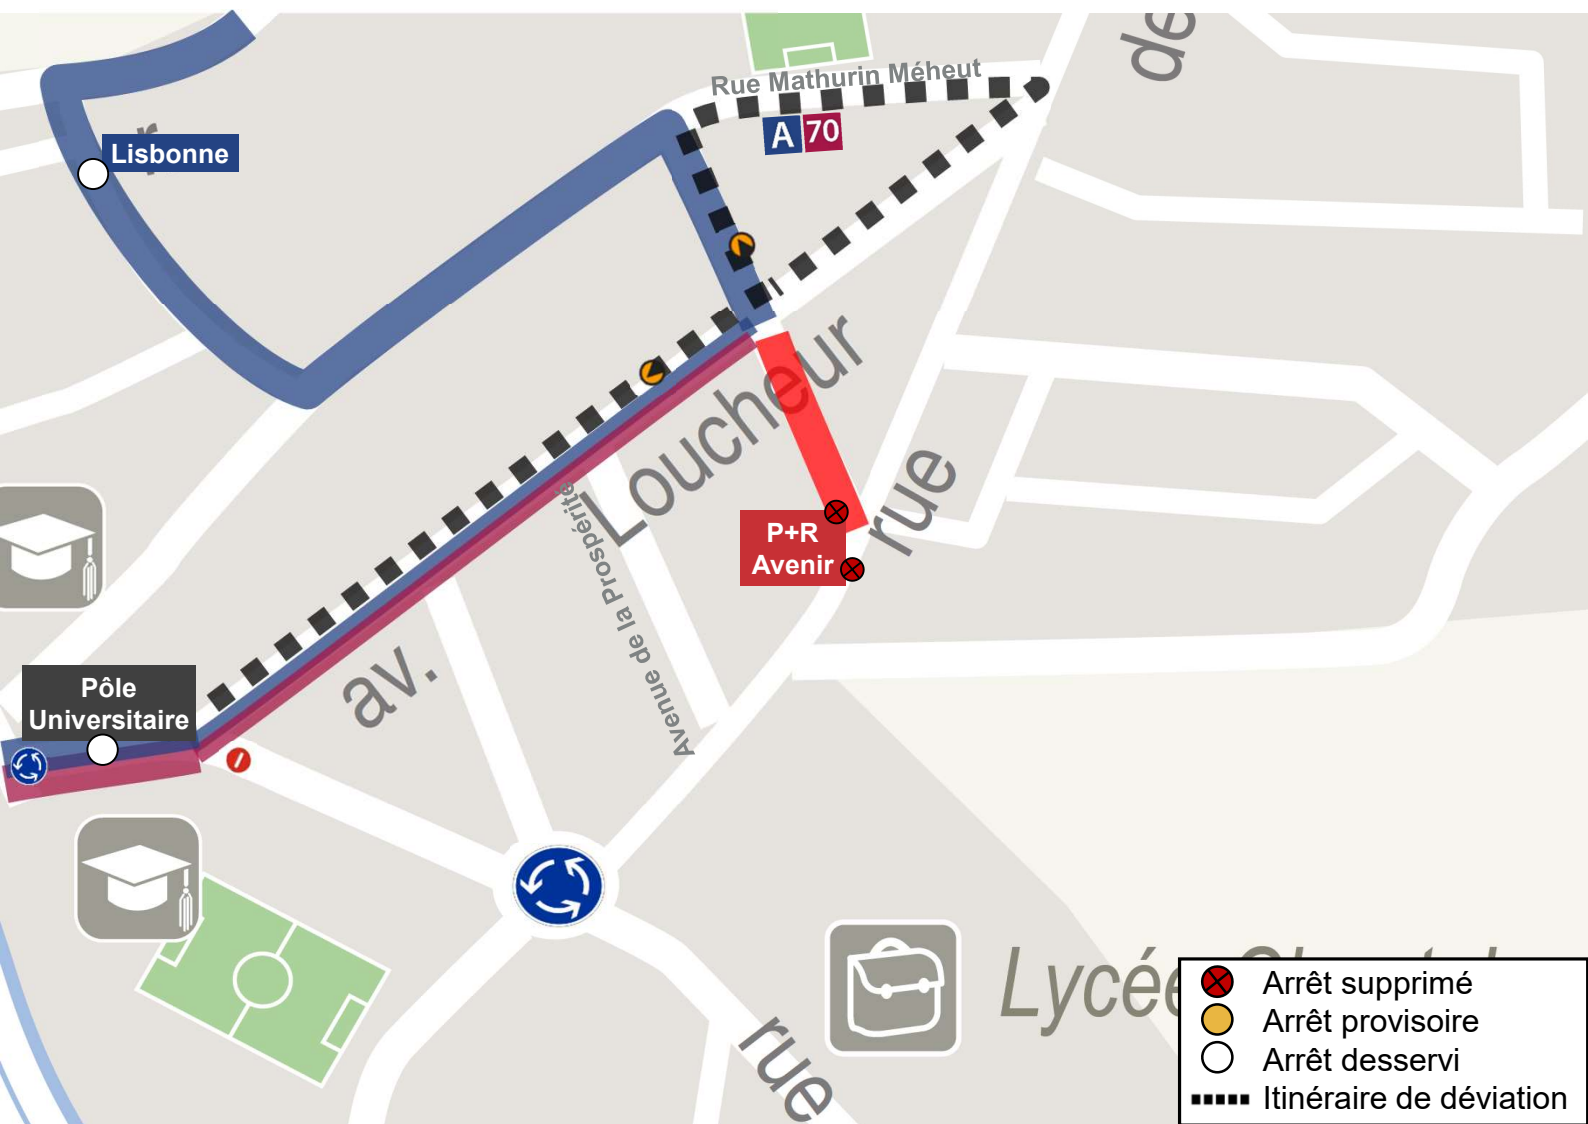

DÉVIATION

Lundi
17
Juin
08h30

Samedi
31
Août
17h30

- Arrêt supprimé
- Arrêt provisoire
- Arrêt desservi
- Itinéraire de déviation

Arrêt non desservi : P+R Avenir