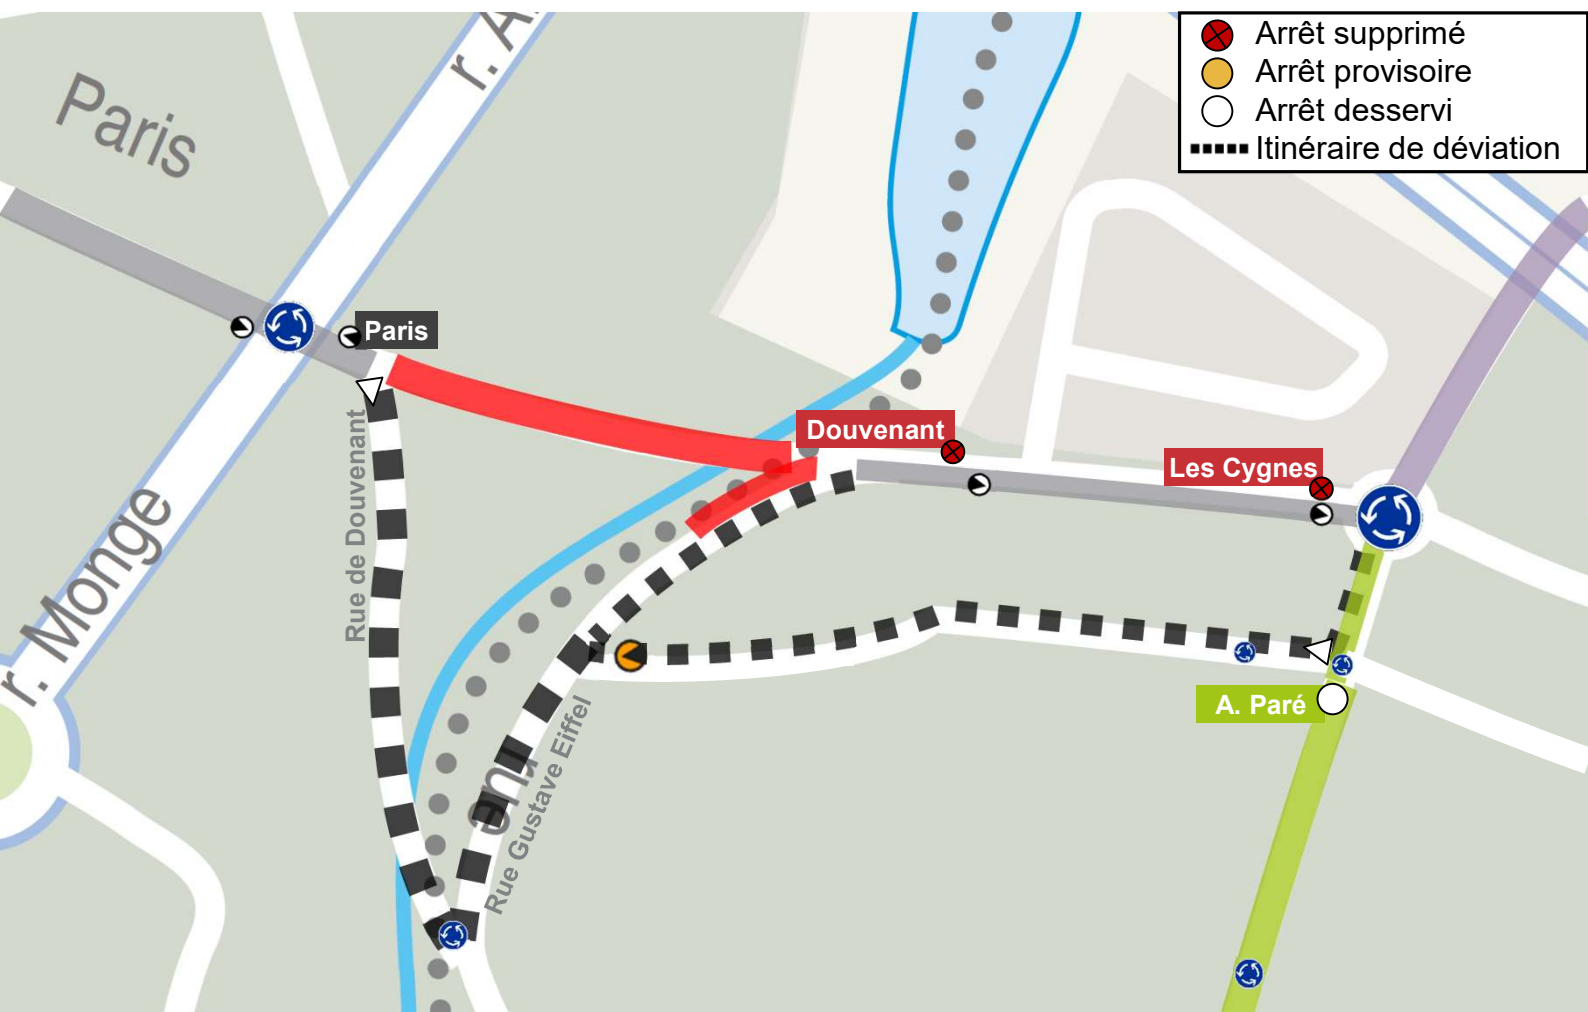

DÉVIATION

| | |
|--|---|
| Jeudi 02 Janvier 04h00 | Samedi 04 Juillet 23h30 |
|--|---|

| | | | | |
|-------------|-------------|-------------|-----------|-------------|
| B | M2 | N2 | 20 | M4 |
| TE20 | TE22 | TE23 | 30 | TE30 |

Arrêts non desservis (→ Saint-Brieuc) : Les Cygnes, Douvenant

SAUF SERVICE