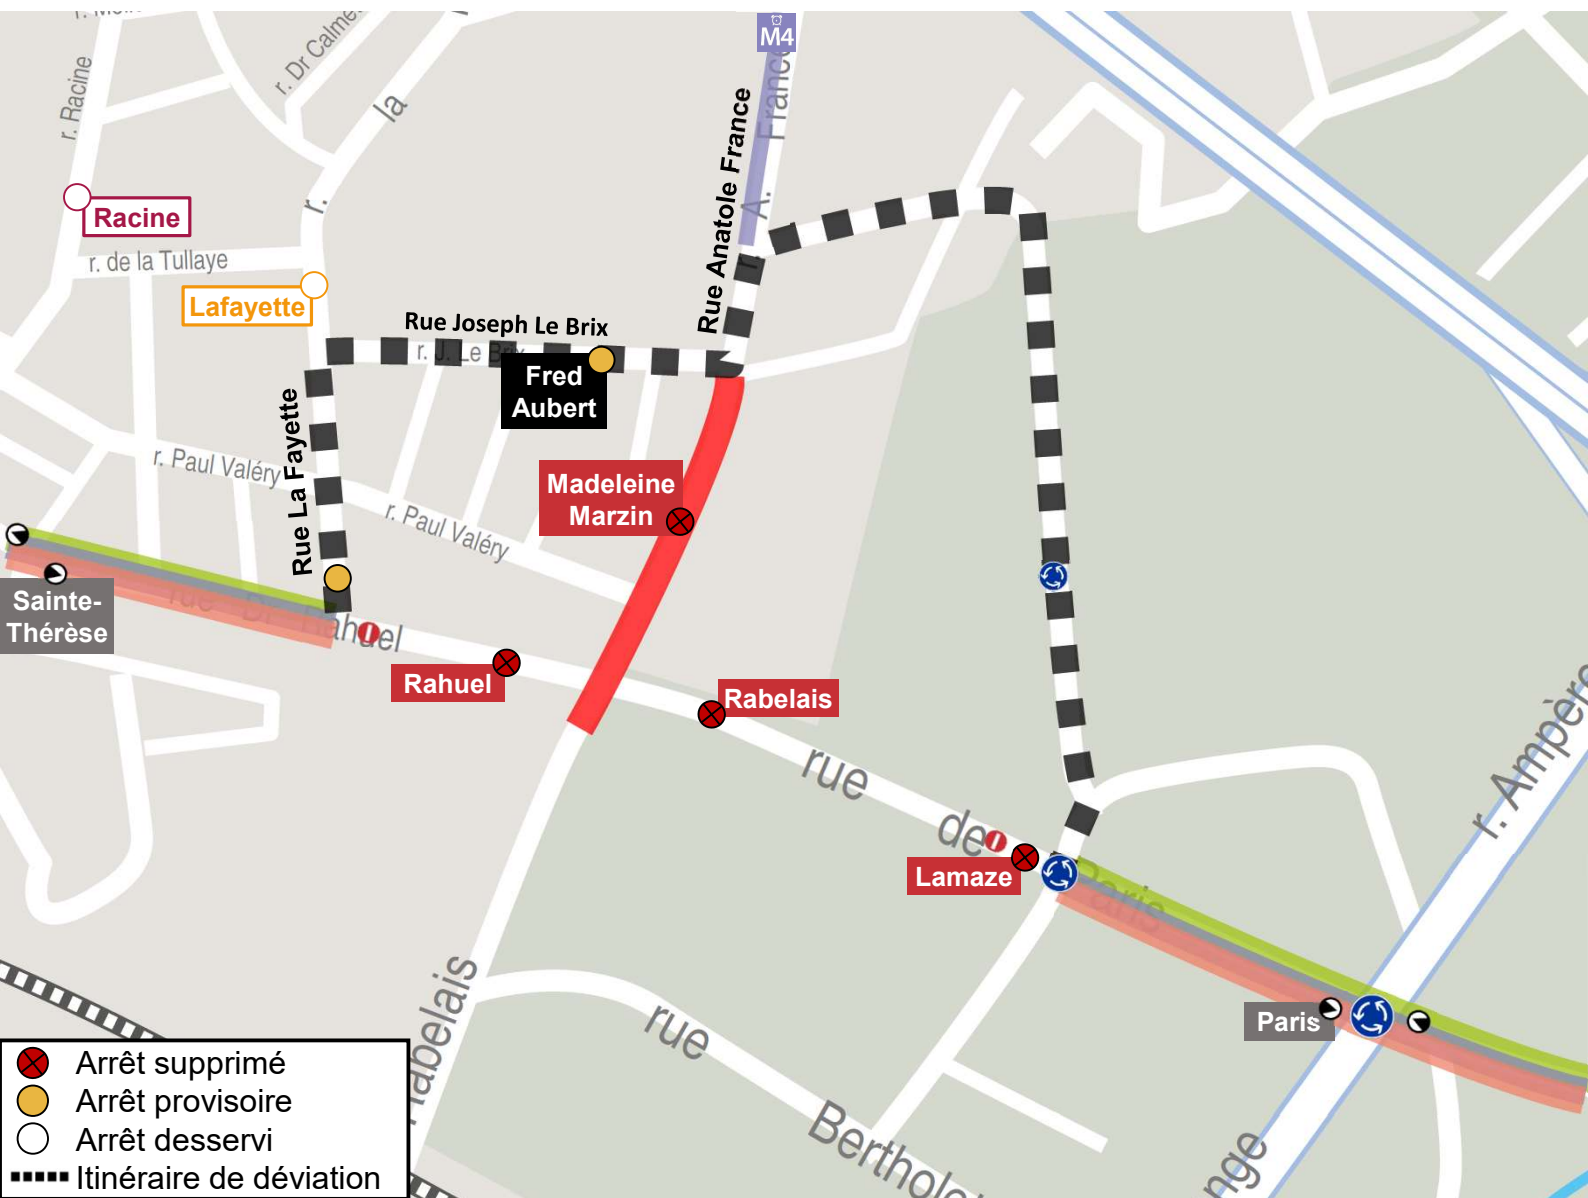

DÉVIATION

Lundi 27 Juillet 08h30	Vendredi 31 Juillet 18h00
---	--

Arrêts non desservis (A/R) : Rahuel, Rabelais, Lamaze