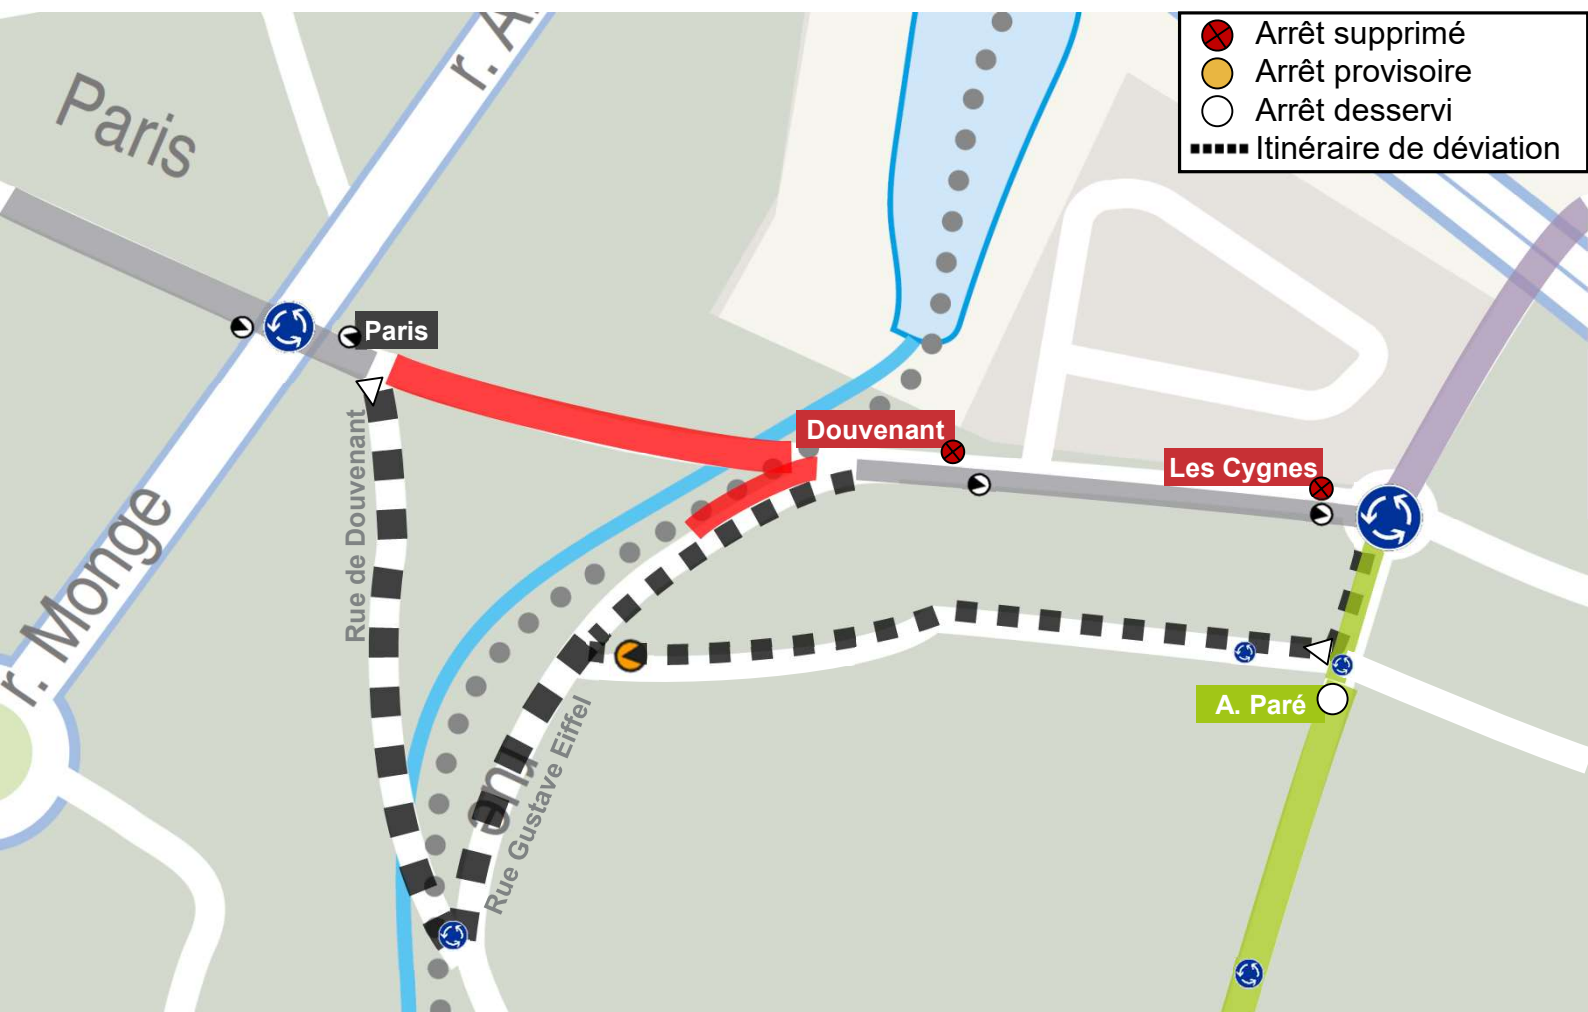

# DÉVIATION

Vendredi <b>29</b> Novembre 2024	Mardi <b>31</b> Janvier 2025
---	---------------------------------------

<b>B</b>	<b>M2</b>	<b>N2</b>	<b>20</b>	<b>M4</b>
<b>TE20</b>	<b>TE22</b>	<b>TE23</b>	<b>30</b>	<b>TE30</b>

**Arrêts non desservis** (→ Saint-Brieuc) : Les Cygnes, Douvenant

**SAUF SERVICE**