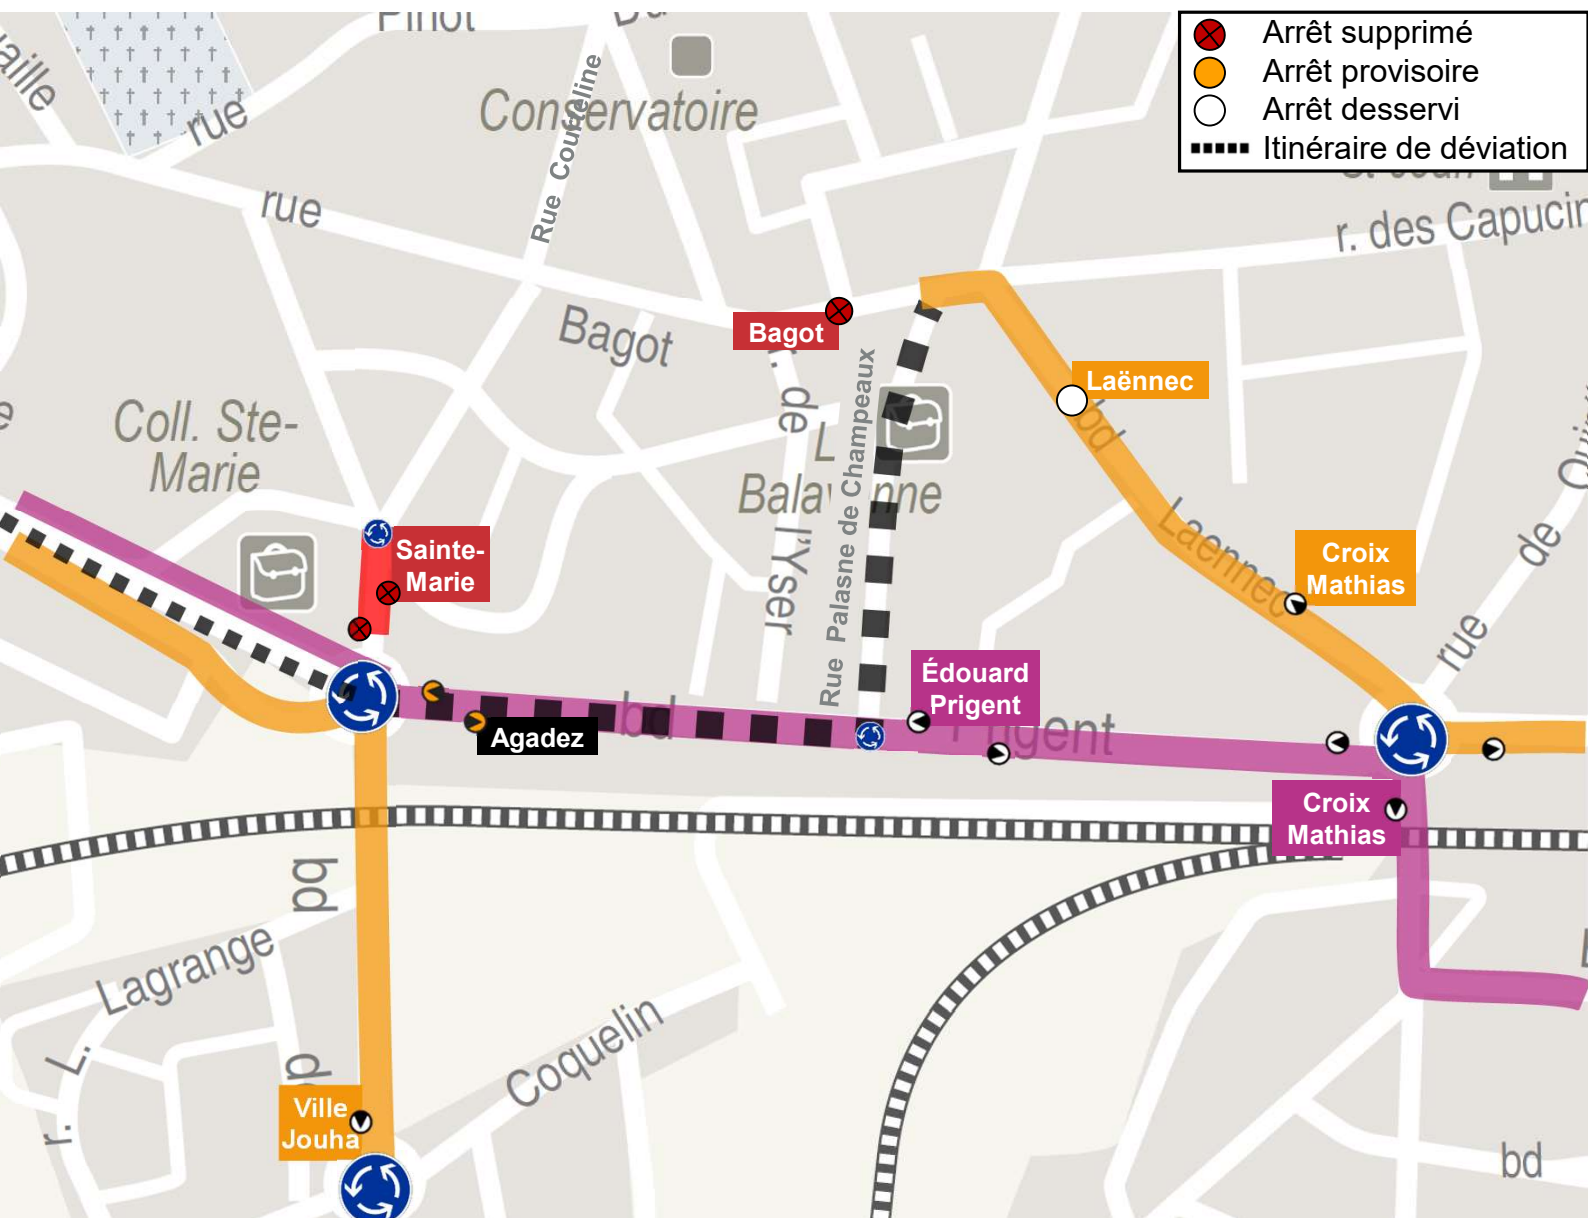

# DÉVIATION

Lundi  
**07**  
**Avril**  
08h30

Vendredi  
**11**  
**Avril**  
17h30

E

60

- ⊗ Arrêt supprimé
- Arrêt provisoire
- Arrêt desservi
- ⋯ Itinéraire de déviation

**Arrêts non desservis** : Sainte-Marie, Bagot (A/R) - Jean Macé, Vendée (→ Gare Robien)