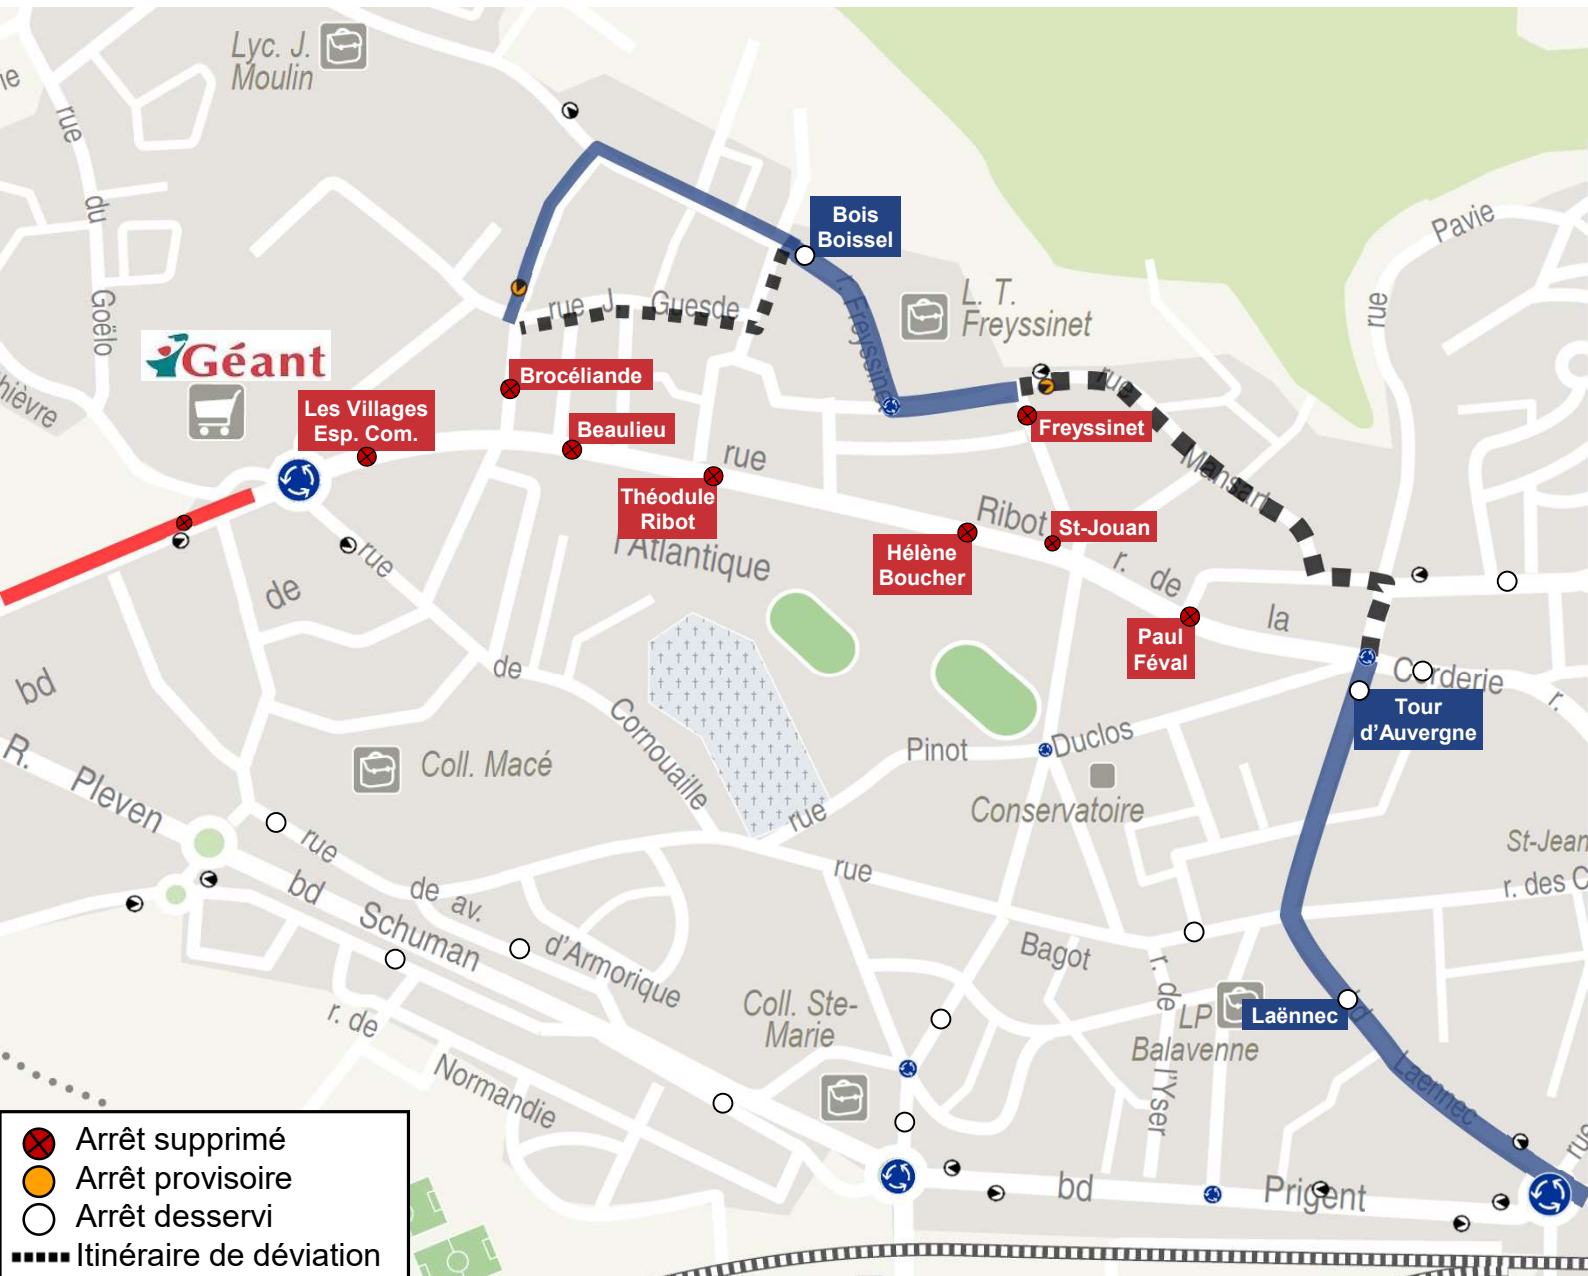

# DÉVIATION

Jeudi  
**02**  
Janvier  
04h00

Samedi  
**08**  
Février  
23h30

**Arrêts non desservis (A/R) :** Les Villages, Brocéliande, Saint-Jouan