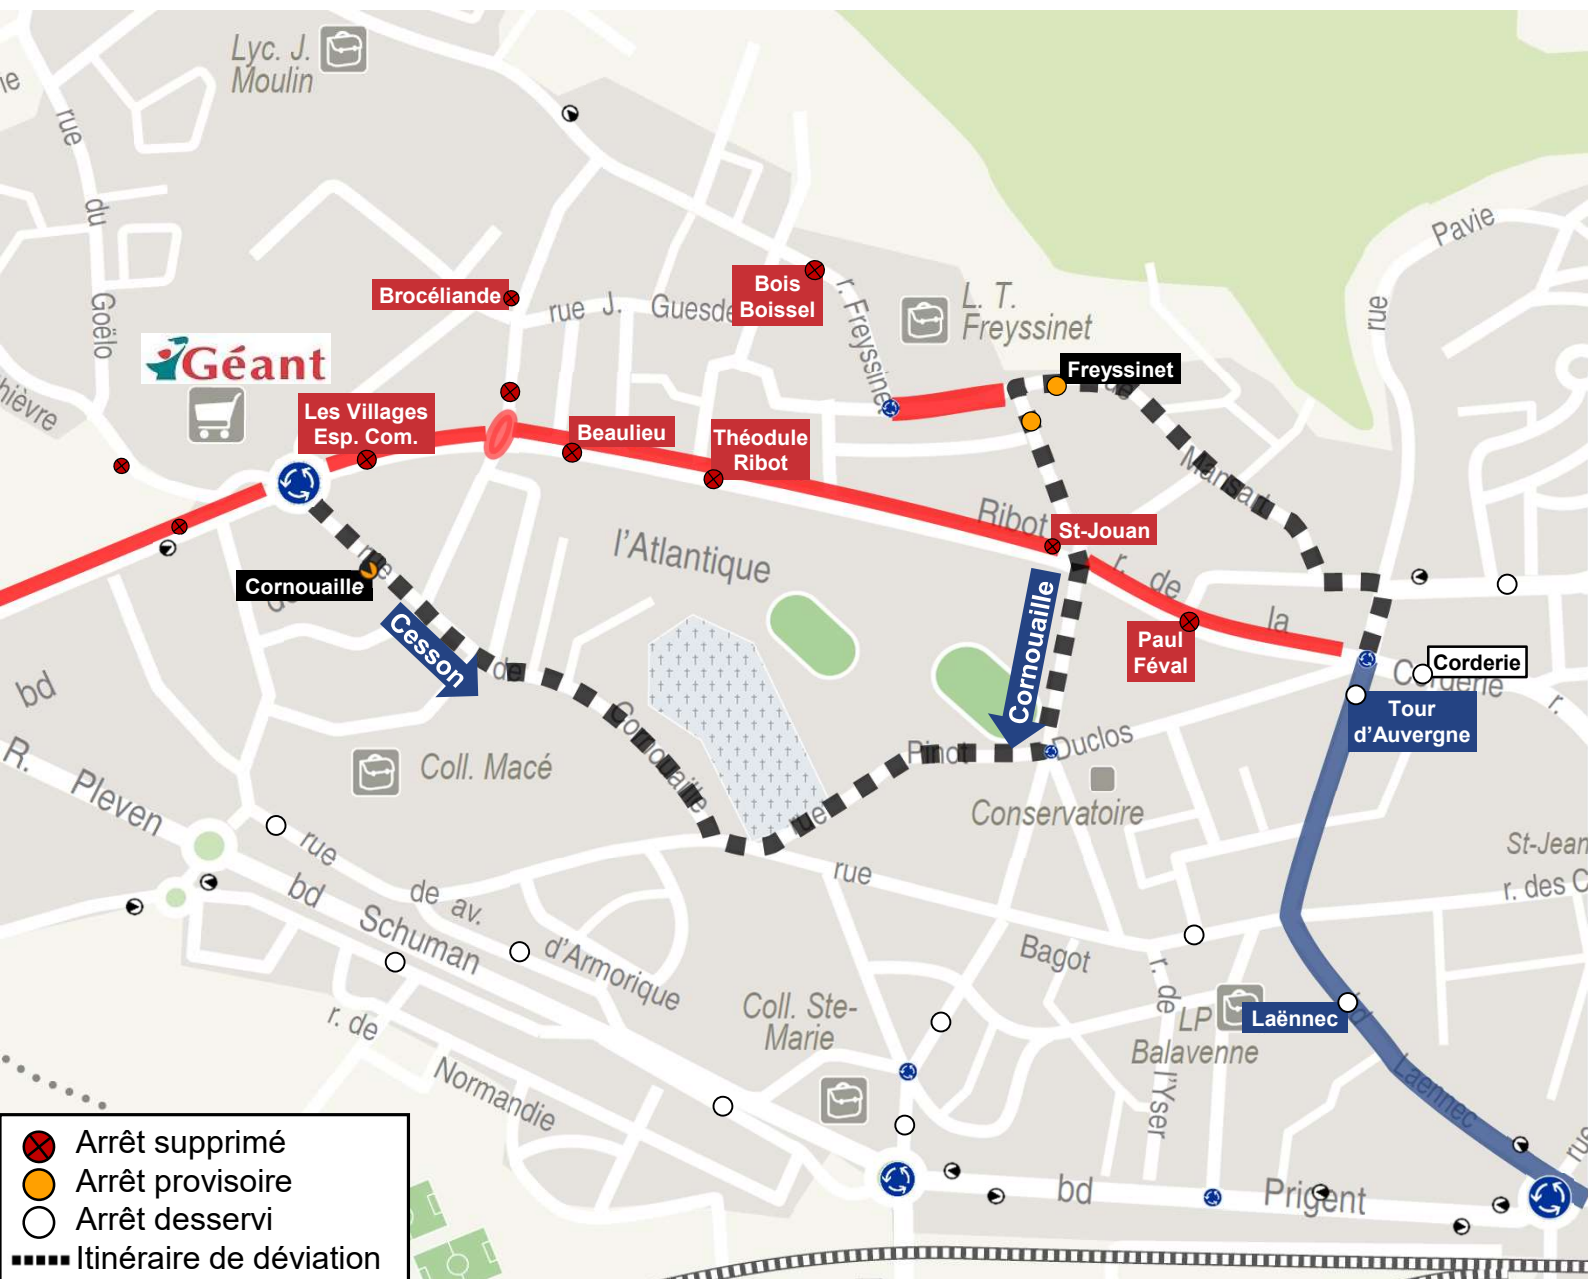

# DÉVIATION

Mardi  
**29**  
Octobre  
20h30

Mercredi  
**30**  
Octobre  
05h00

**Arrêts non desservis (A/R) :** Les Villages Esp. Com., Brocéliande, Bois Boissel, Paul Féval